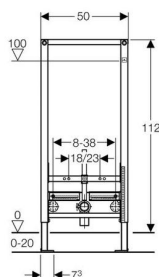

Geberit Duofix монтажный элемент для биде, H112

Цель применения

- Для скрытой установки в гипсокартонной перегородке или на капитальной стене с облицовкой панелями (гипсовыми или деревянными)
- Для крепежа в пол (0 - 20 см)

Характеристики

- Высота монтажного элемента 112 см
- Межосевое расстояние под крепёжные шпильки биде 18 см или 23 см
- Самонесущая конструкция
- Рама порошковой окраски, синий ультрамарин
- Ножки оцинкованные, с бесступенчатой регулировкой 0 - 20 см
- Опорная площадка поворотная, для монтажа в U-образный профиль UW 50 и UW 75
- Рама с отверстиями d 9 мм для крепления в деревянном каркасе
- Самостопорящиеся опоры для выравнивания элемента без применения инструментов

Объем поставки

- 2 резьбовые шпильки M12 для крепления санфаянса
- Фановый отвод, d 50 мм
- Резиновая манжета, d 44/32 мм
- Крепежные элементы

Не включено:

- угловые фитинги для подключения воды

Артикул

Арт. №	Описание
111.520.00.1	Geberit Duofix монтажный элемент для биде, H112