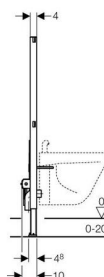

Geberit Duofix монтажный элемент для биде, H112

Цель применения

- Для скрытой установки в гипсокартонной перегородке или на капитальной стене с облицовкой панелями (гипсовыми или деревянными)
- Для крепежа в пол (0 - 20 см)

Характеристики

- Высота монтажного элемента 112 см
- Межосевое расстояние под крепёжные шпильки биде 18 см или 23 см
- Самонесущая конструкция
- Рама порошковой окраски, синий ультрамарин
- Ножки оцинкованные, с бесступенчатой регулировкой 0 - 20 см
- Опорная площадка поворотная, для монтажа в U-образный профиль UW 50 и UW 75
- Рама с отверстиями d 9 мм для крепления в деревянном каркасе
- Самостопорящиеся опоры для выравнивания элемента без применения инструментов

Объем поставки

- 2 резьбовые шпильки M12 для крепления санфаянса
- Фановый отвод, d 50 мм
- Резиновая манжета, d 44/32 мм
- Крепежные элементы

Не включено:

- угловые фитинги для подключения воды

Артикул

Арт. №	Описание
111.520.00.1	Geberit Duofix монтажный элемент для биде, H112