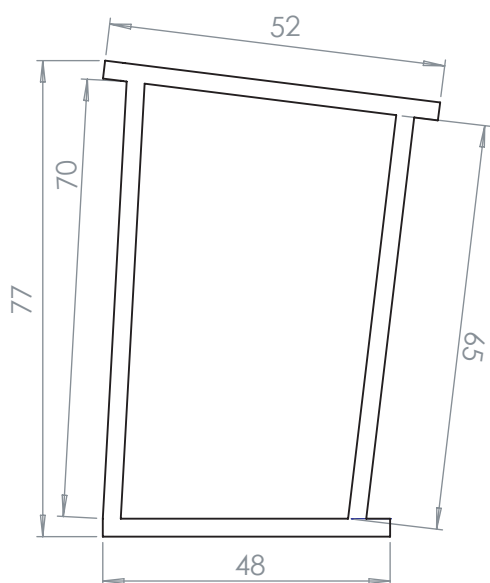

✂ -----

№ \_\_\_\_\_ ТЕХНИЧЕСКОЕ ЗАДАНИЕ

Модель: Подставка под ванну Аура 150.

Дата \_\_\_\_\_

Заказчик: \_\_\_\_\_  
\_\_\_\_\_  
\_\_\_\_\_

Тел: \_\_\_\_\_

Адрес: \_\_\_\_\_

город \_\_\_\_\_