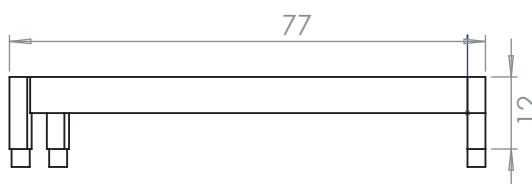

✂ -----

№ \_\_\_\_\_ ТЕХНИЧЕСКОЕ ЗАДАНИЕ

Модель: Подставка под ванну Аура 150.

Дата \_\_\_\_\_

Заказчик: \_\_\_\_\_  
\_\_\_\_\_  
\_\_\_\_\_

Тел: \_\_\_\_\_

Адрес: \_\_\_\_\_

город \_\_\_\_\_