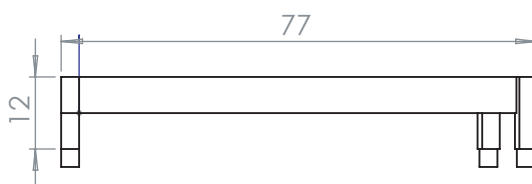

✂ -----

№ \_\_\_\_\_ ТЕХНИЧЕСКОЕ ЗАДАНИЕ

Модель: Подставка под ванну Аура 150.

Дата \_\_\_\_\_

Заказчик: \_\_\_\_\_  
\_\_\_\_\_

Тел: \_\_\_\_\_

Адрес: город \_\_\_\_\_  
улица \_\_\_\_\_

Доверенное лицо: \_\_\_\_\_  
\_\_\_\_\_  
\_\_\_\_\_