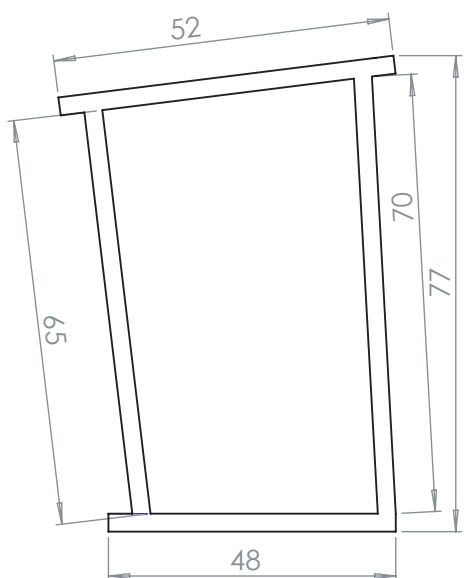

✂ -----

№ \_\_\_\_\_ ТЕХНИЧЕСКОЕ ЗАДАНИЕ

Модель: Подставка под ванну Аура 150.

Дата \_\_\_\_\_

Заказчик: \_\_\_\_\_  
\_\_\_\_\_

Тел: \_\_\_\_\_

Адрес: город \_\_\_\_\_  
улица \_\_\_\_\_

Доверенное лицо: \_\_\_\_\_  
\_\_\_\_\_  
\_\_\_\_\_