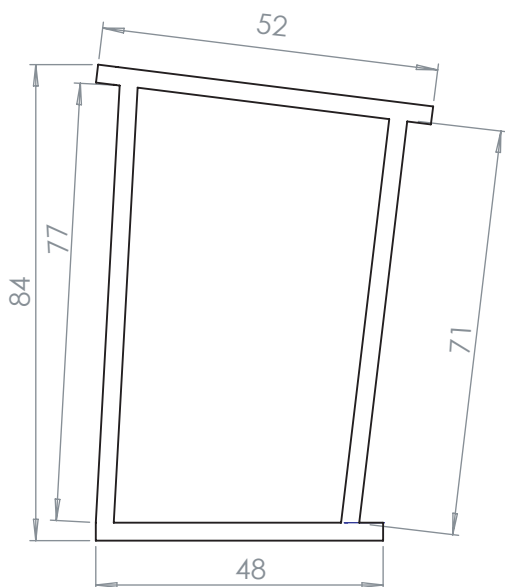

✂ -----

№ \_\_\_\_\_ ТЕХНИЧЕСКОЕ ЗАДАНИЕ

Модель: Подставка под ванну Аура 160.

Дата \_\_\_\_\_

Заказчик: \_\_\_\_\_  
\_\_\_\_\_  
\_\_\_\_\_

Тел: \_\_\_\_\_

Адрес:  
город \_\_\_\_\_  
улица \_\_\_\_\_

Доверенное лицо: \_\_\_\_\_  
\_\_\_\_\_  
\_\_\_\_\_