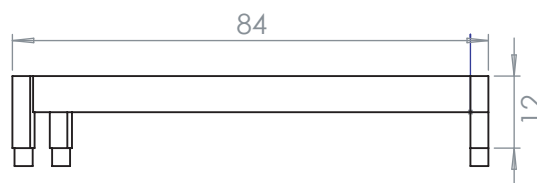

✂ -----

№ \_\_\_\_\_ ТЕХНИЧЕСКОЕ ЗАДАНИЕ

Модель: Подставка под ванну Аура 160.

Дата \_\_\_\_\_

Заказчик: \_\_\_\_\_  
\_\_\_\_\_  
\_\_\_\_\_

Тел: \_\_\_\_\_

Адрес:  
город \_\_\_\_\_  
улица \_\_\_\_\_

Доверенное лицо: \_\_\_\_\_  
\_\_\_\_\_  
\_\_\_\_\_