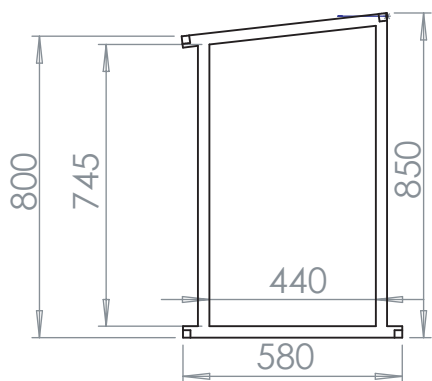

✂ -----

№ \_\_\_\_\_ ТЕХНИЧЕСКОЕ ЗАДАНИЕ

Модель: Подставка под ванну Аура 170.

Дата \_\_\_\_\_

Заказчик: \_\_\_\_\_  
\_\_\_\_\_  
\_\_\_\_\_

Тел: \_\_\_\_\_

Адрес: \_\_\_\_\_

город \_\_\_\_\_