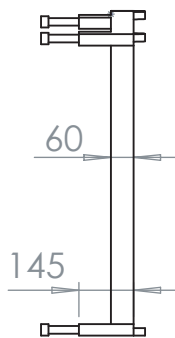

✂ -----

№ \_\_\_\_\_ ТЕХНИЧЕСКОЕ ЗАДАНИЕ

Модель: Подставка под ванну Аура 170.

Дата \_\_\_\_\_

Заказчик: \_\_\_\_\_  
\_\_\_\_\_  
\_\_\_\_\_

Тел: \_\_\_\_\_

Адрес: \_\_\_\_\_

город \_\_\_\_\_