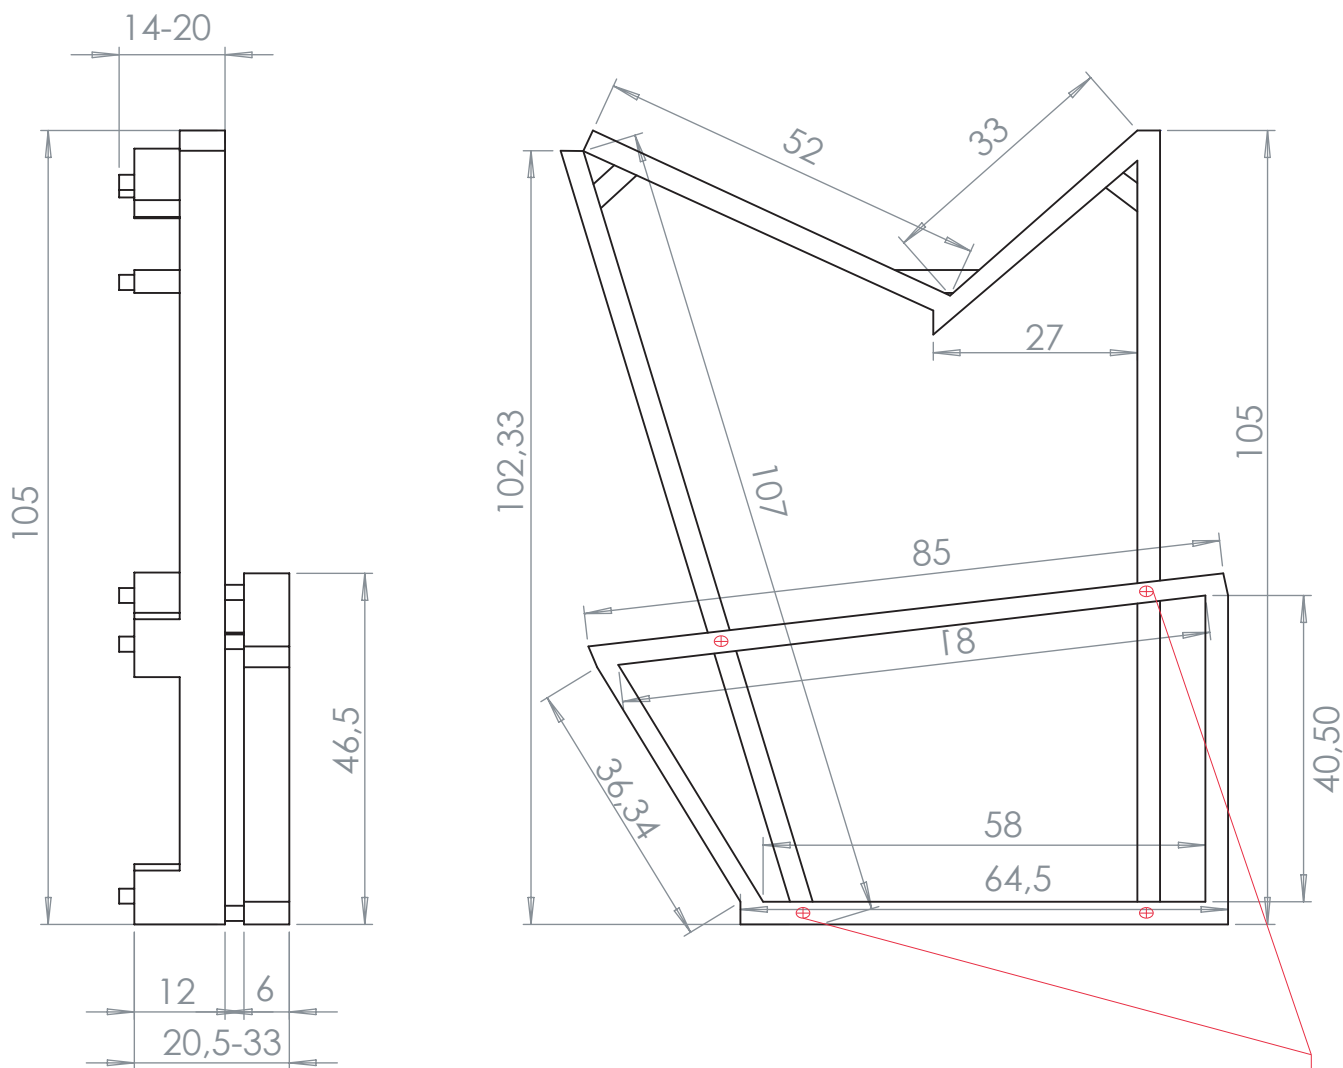

**Регулировка по высоте нижней части подставки**

✂ -----

№ \_\_\_\_\_ ТЕХНИЧЕСКОЕ ЗАДАНИЕ

Модель: Подставка под ванну Аура 185.

Дата \_\_\_\_\_

Заказчик: \_\_\_\_\_  
\_\_\_\_\_  
\_\_\_\_\_

Тел: \_\_\_\_\_