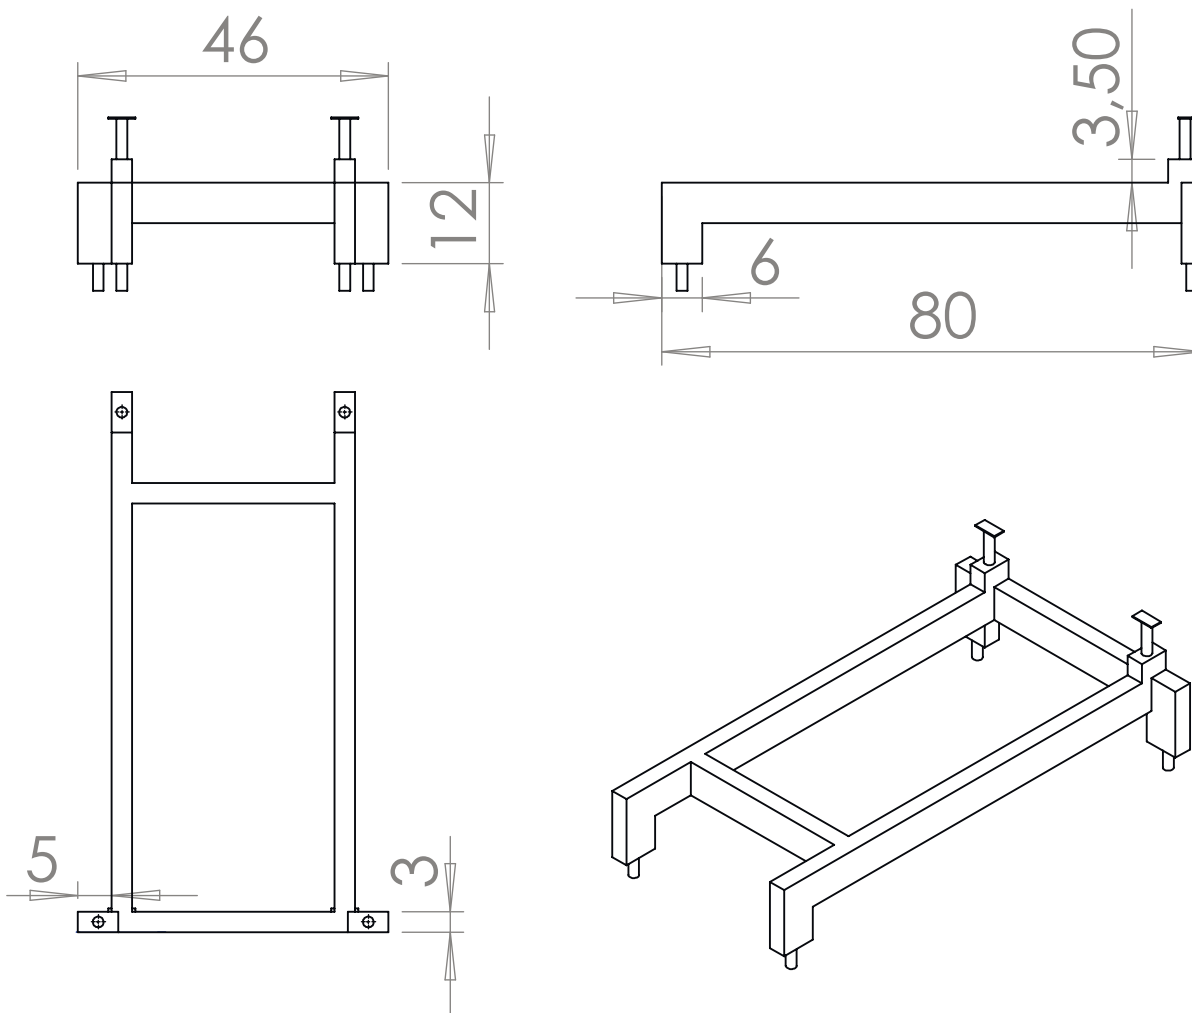

Высота подставки от 14 до 22см

✂ -----

№ _____ ТЕХНИЧЕСКОЕ ЗАДАНИЕ

Модель: Подставка под ванну Берта 130.

Дата _____

Заказчик: _____

Тел: _____

Адрес: _____