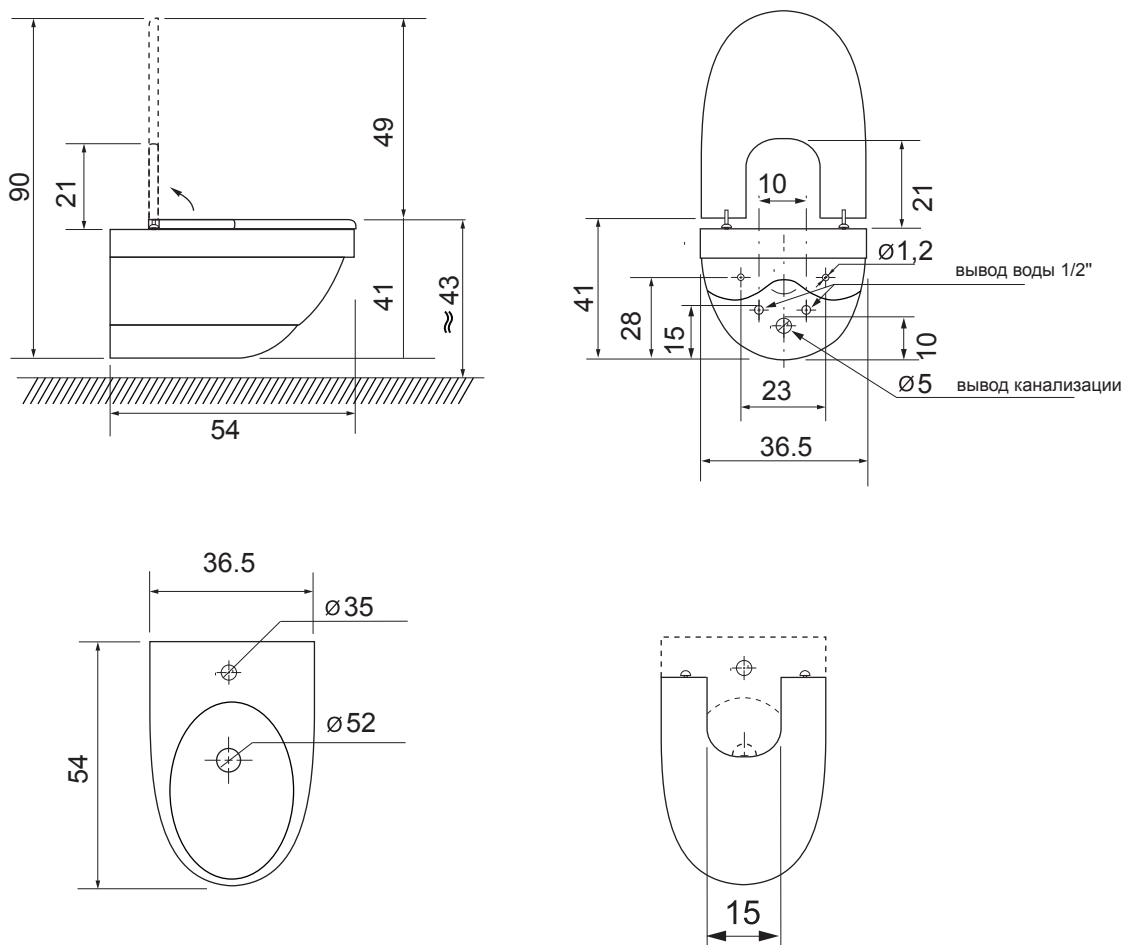

### ТЕХНИЧЕСКОЕ ЗАДАНИЕ на подключение холодной и горячей воды и канализации Биде Респекта.

Монтаж биде производится согласно инструкции инсталляции для приставного унитаза

**Внимание!** Гарантия не распространяется на неисправности изделия, вызванные подключением к водопроводной сети без фильтра от механических примесей.