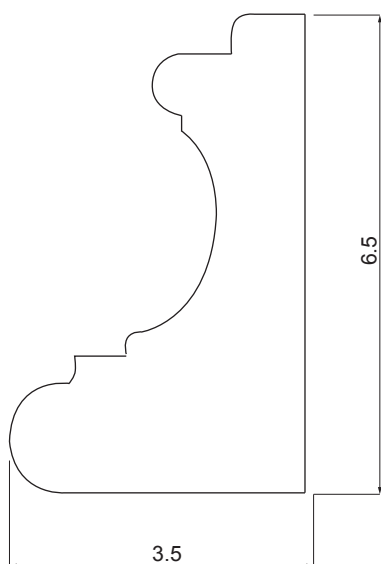

Длина плинтуса П-2

РАМА БАГЕТ

Литьевой мрамор, (цена за 1 м. кв. площади зеркала)