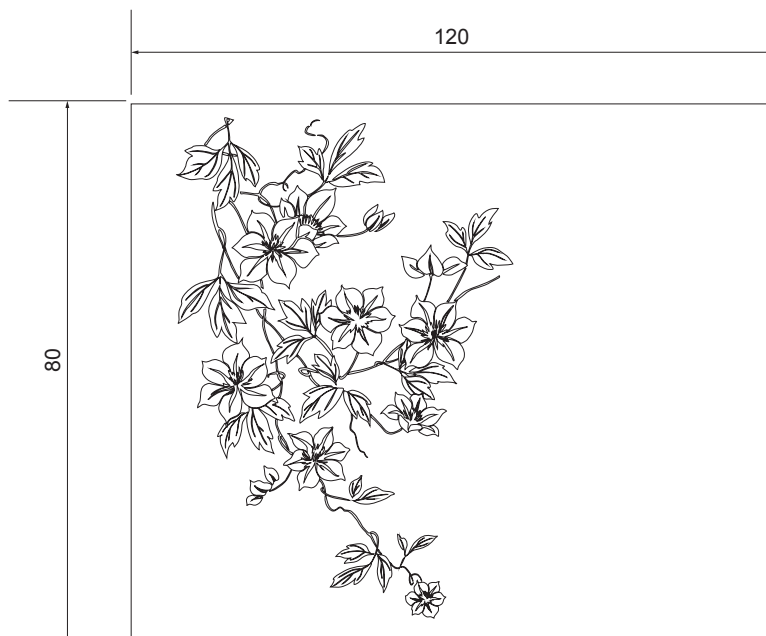

ТЕХНИЧЕСКОЕ ЗАДАНИЕ Зеркало Алламанда.

АЛЛАМАНДА

Прямоугольное зеркало в алюминиевой рамке, пескоструйный рисунок со стороны амальгамы с подсветкой (люминисцентные лампы).