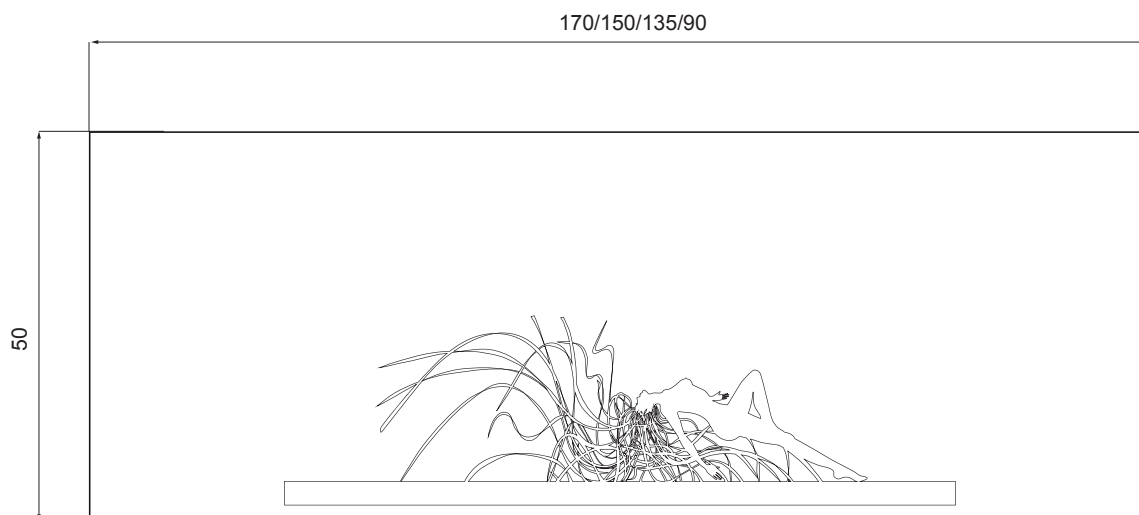

ТЕХНИЧЕСКОЕ ЗАДАНИЕ

Зеркало Бьянка.

БЬЯНКА

Зеркало со светодиодной подсветкой, алюминиевый профиль, матированный пескоструйный рисунок со стороны амальгамы.