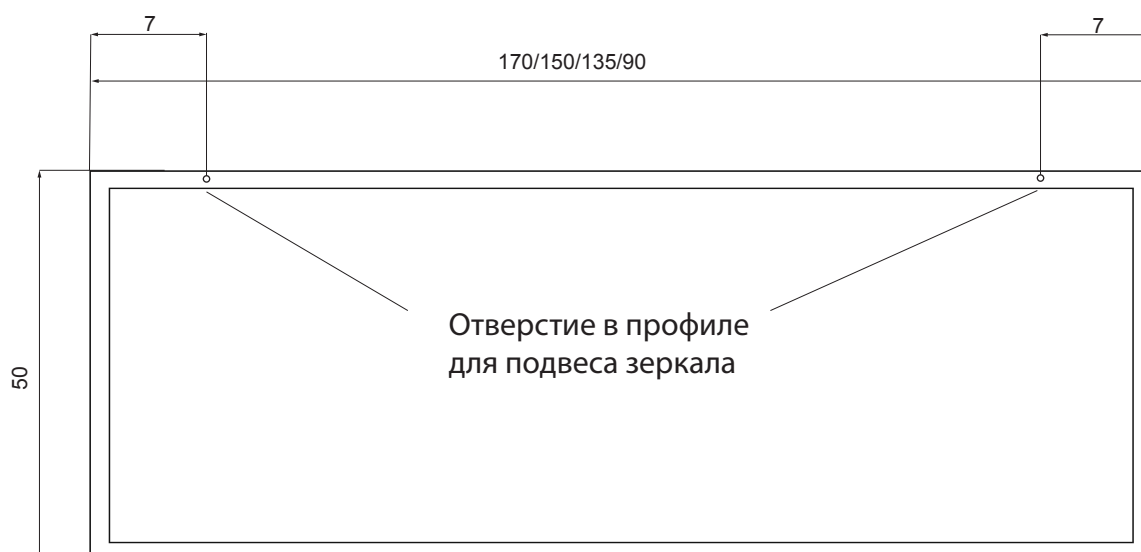

ТЕХНИЧЕСКОЕ ЗАДАНИЕ

Зеркало Бьянка.

БЬЯНКА

Зеркало со светодиодной подсветкой, алюминиевый профиль, матированный пескоструйный рисунок со стороны амальгамы.