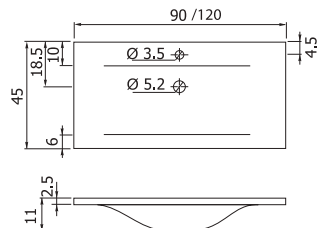

66

Все цены уточняются и согласовываются с производителем!

идеи для вас