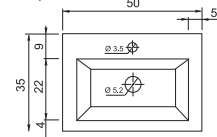

Раковина Юнион 50

Все цены уточняются и согласовываются с производством!

идеи для вас