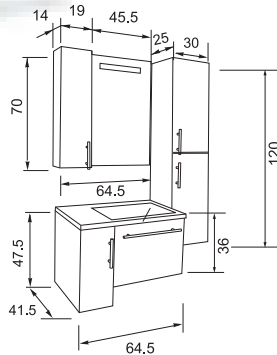

Раковина Персона 120
левая/правая

Зеркало Гриджио 115/120

Шкафчик Гриджио

Тумба под раковину (лев./прав.)
Комплект мебели
Гриджио -Персона 120
левый/правый