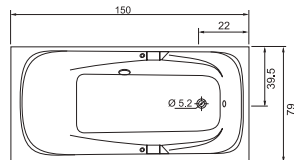

Фокус 170

4

Рама Атриум + зеркало
(1 кв. метр площади)