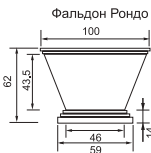

Эту ванну характеризует безусловная элегантность и прекрасно сбалансированный, эксцентричный дизайн. Она безусловно станет главным действующим лицом в Вашей ванной комнате.

Ванна Рондо с аэромассажем

Ванна Рондо 200

Подставка Рондо 200 (литье)

Подголовники Valio 80 см (2 шт.)

Фальдон (литьевой мрамор)

рама Ретро + Зеркало

Раковина Рондо 120

Раковина Рондо 90

Комплект мебели Рондо 120

Раковина Рондо 120

Тумба Рондо 120 подвесная

Зеркало Рондо 120

Пенал Рондо левый/правый подвесной

Комплект мебели Рондо 90

2

Все цены уточняются и согласовываются с производством!

идеи для вас