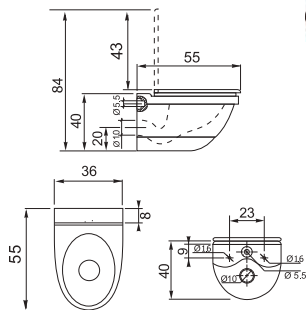

Новая коллекция мебели из экзотического дерева. Комплект представлен столешницей под ванну и раковину с тумбой и зеркальным полотном с древесным краем, к которому оно крепится. Лишь малая часть материала претерпела изменения после художественной обработки мебельным мастером.

Унитаз Рискпекта
+ сиденье с крышкой
+ микролифт

Полотенцедержатели "Он и Она"

Все цены уточняются и согласовываются с производством!

идеи для вас