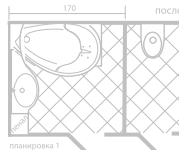

идеи для вас