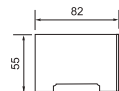

“Фишка” этой серии заключается в том, что все предметы сантехники эргономичны. Например, раковины Фишка 135 и 170 имеют большую столешницу, которая нависает над ванной, таким образом экономит пространство комнаты.

Раковины серии Фишка

Раковина Фишка 135 правая/левая

Раковина Фишка 170 правая/левая

Тумба Фишка

Зеркало Фишка 135

Зеркало Фишка 170

Декоративное панель фишка 135
170 (литье)

Ванна Фишка 170 левая/правая

Экран Фишка 170 левый/правый

Подставка Фишка 170

Ванна с гидромассажем

Шторка для ванной Идеал
3-створчатая
2-створчатая
1-створчатая
без художественного
матирования

Унитаз Атриум
+сиденье с крышкой+
микролифт

20

Все цены уточняются и согласовываются с производством!

идеи для вас