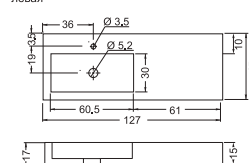

Небольшая ванна прямоугольной формы легко впишется в малогабаритное пространство, став его украшением.

Ванна Стилло Сталь

Раковина Стилло 130 + полотенцедержатель левая / правая

Комплект мебели Стилло Сталь 130 (левый/правый) подвесной (розовый, салатовый, зеленый, синий, Бордо, кремовый, Белый)

Зеркало Галла 127

Раковина Стилло 130 + н/д левая/правая

Тумба Стилло нерж. Сталь подвесная 130

Пенал Стилло Нерж. Сталь подвесной лев/прав.

Комплект мебели Стилло Сталь 70

36

правая

левая

Все цены уточняются и согласовываются с производством!

идеи для вас