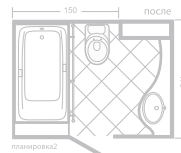

Рамы с зеркалами изготавливаются по индивидуальным размерам заказчика. Обычно размер готового зеркала определяется размером раковины.

Все цены уточняются и согласовываются с производством!

идеи для вас