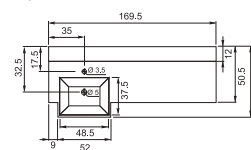

72

Спарта 170 левая