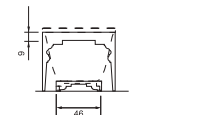

Раковина Рондо 120

Тумба Сити 120 (с двумя ящиками)

Зеркало Сити 120 (в алюминиевой рамке)

Комплект мебели Сити 120

Комплект мебели Сити 90

Стойка Сити с зеркалом и поворотным механизмом

34