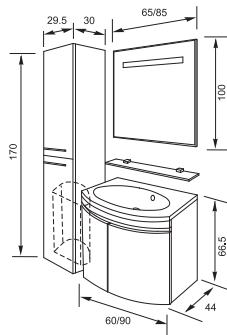

Комплект мебели Токката 90

60

Все цены уточняются и согласовываются с производством!

идеи для вас