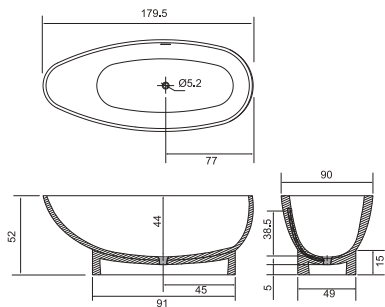

Раковина Техно 75 +п/д

Все цены уточняются и согласовываются с производством!

идеи для вас