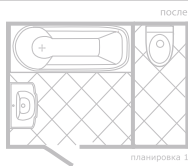

В новой коллекции сочетаются литевой мрамор, стекло и дерево. А пластиковые формы сантехники переплетаются с эффектными завитками на мебели и аксессуарах.

Раковина Рискета

Тумба Рискета + роспись пальметка

Рама Рискета+Зеркало

Комплект мебели Рискета

Подвесной унитаз Рискета от + сиденье с крышкой

Ванна Рискета 170

Экран Рискета 170 / 70

Подставка Рискета

Полотенцесушитель
1 фрагмент 60

Полотенцесушитель
2 фрагмента 120

Душевая стойка
Рискета

Все цены уточняются и согласовываются с производством!

идеи для вас