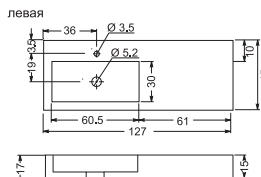

Зеркало Галла 127

Раковина Стилло 130 левая/правая + п/д

Тумба Стилло Алюминий 130

Пенал Стилло Алюминий подвесной
правый/левый

26