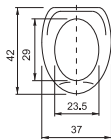

Сиденье с крышкой