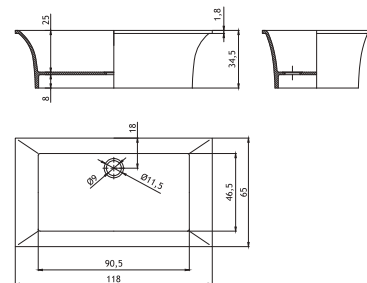

Поддон Милка

Все цены уточняются и согласовываются с производством!