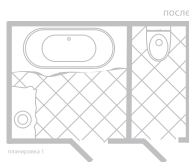

Все цены уточняются и согласовываются с производством!

идеи для вас