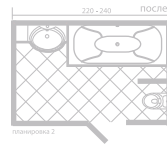

Все цены уточняются и согласовываются с производителем!

идеи для вас