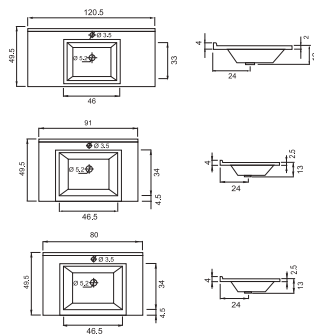

Зеркальная плитка

Размер 1 шт (в см)	Площадь одной плитки	Кол-во штук в 1 кв.м
20 x 20	0,04	25
25 x 25	0,06	16
30 x 30	0,09	11
40 x 40	0,16	7
50 x 50	0,25	4