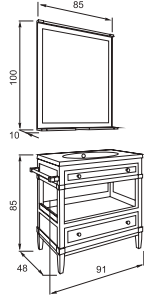

МЕБЕЛЬ ИЗ МАССИВА

Комплект мебели Венеция 85

Раковина Z-85

Тумба Венеция

Зеркало Венеция

Пенал Венеция

99