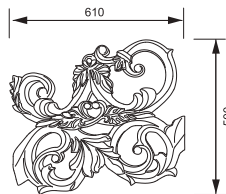

С центральными раковинами Фишка 90 и 150 возможны несколько вариантов расстановки с ванной и душевым поддоном Alfa Beta 150.

Раковины серии Фишка

- Раковина Фишка 90 _____
- Тумба Фишка _____
- Зеркало Бриз 60 _____
- Зеркало Бриз 80 _____

Ванна Фишка 150 левая/правая

- Экран Фишка 150 левый/правый _____
- Подставка Фишка 150 _____

Ванна с гидромассажем

Полотенцесушитель Риспекта 60(1 элемент 61x50 см литевой мрамор)

Унитаз Атриум
+сиденье с крышкой+
микролифт

Все цены уточняются и согласовываются с производством!

идеи для вас