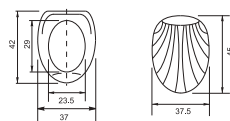

Сиденье с крышкой