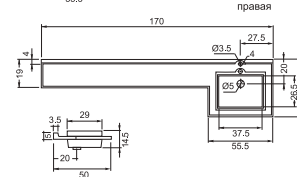

Рама Атриум + зеркало (1 кв. метр площади)

Рамы с зеркалами изготавливаются по индивидуальному размеру заказчика. Обычно размер готового зеркала определяется размером раковины.

Все цены уточняются и согласовываются с производителем!

идеи для вас