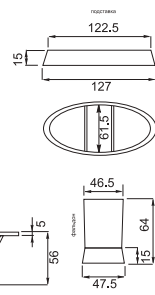

Пуфик Мозаик

**Мозаичное панно
Климт «Девушки»**
200 x 300 см

32