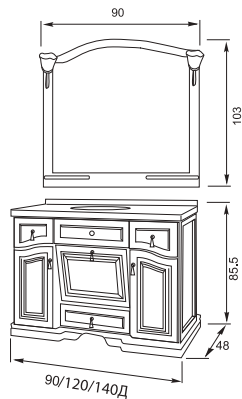

Зеркало со светильником

Тумба Clio 90 с раковиной Прима 90

Комплект мебели CLIO 120

Комплект мебели CLIO 140