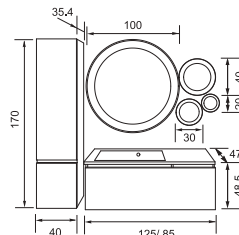

Экран Концепт