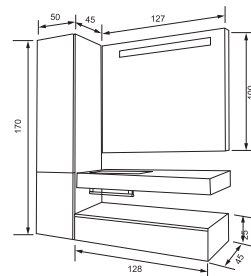

Небольшая ванна прямоугольной формы легко впишется в малогабаритное пространство, став его украшением.

Ванна Стилло Сталь

Раковина Стилло 130 + полотенцедержатель левая / правая

Комплект мебели Стилло Сталь 130 (левый/правый) подвесной (розовый, салатовый, зеленый, синий, Бордо, кремовый, Белый)

Зеркало Галла 127

Раковина Стилло 130 + н/д левая/правая

Тумба Стилло нерж. Сталь подвесная 130

Пенал Стилло Нерж. Сталь подвесной лев/прав.

Комплект мебели Стилло Сталь 70

36

правая

левая

Все цены уточняются и согласовываются с производством!

идеи для вас