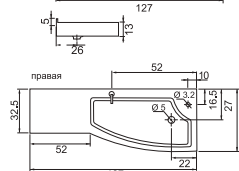

Раковина Галла 130 левая/правая с фартуком +п/д

Раковина Аура 130 левая/правая

Комплект мебели Галла 130