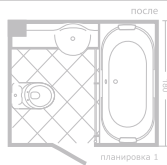

Все цены уточняются и согласовываются с производством!

идеи для вас