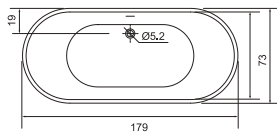

18

Все цены уточняются и согласовываются с производством!

идеи для вас