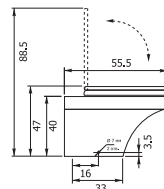

72

Спарта 170 левая