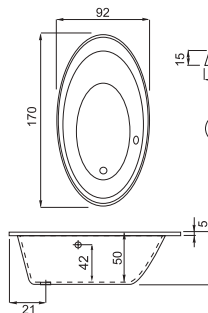

Пуфик Мозаик

**Мозаичное панно
Климт «Девушки»**
200 x 300 см

32