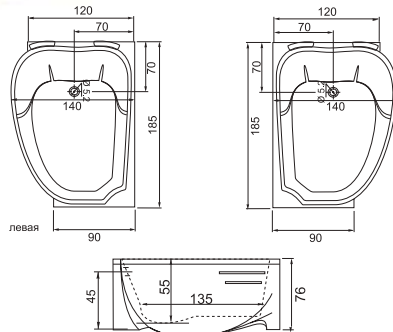

14

Все цены уточняются и согласовываются с производителем!

идеи для вас