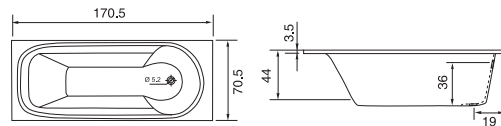

Ванна Рискета 170

Экран Рискета 170 / 70

Подставка Рискета

Полотенцесушитель
1 фрагмент 60

Полотенцесушитель
2 фрагмента 120

Душевая стойка
Рискета

Все цены уточняются и согласовываются с производством!

идеи для вас