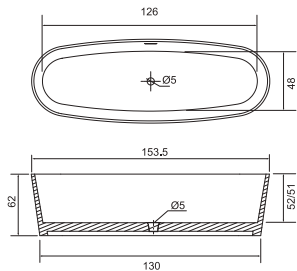

44

Все цены уточняются и согласовываются с производством!

идеи для вас