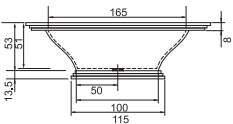

Эту ванну характеризует безусловная элегантность и прекрасно сбалансированный, эксцентричный дизайн. Она безусловно станет главным действующим лицом в Вашей ванной комнате.

Ванна Рондо с аэромассажем

Ванна Рондо 200

Подставка Рондо 200 (литье)

Подголовники Valio 80 см (2 шт.)

Фальдон (литьевой мрамор)

рама Ретро + Зеркало

Раковина Рондо 120

Раковина Рондо 90

Комплект мебели Рондо 120

Раковина Рондо 120

Тумба Рондо 120 подвесная

Зеркало Рондо 120

Пенал Рондо левый/правый подвесной

Комплект мебели Рондо 90

2

Все цены уточняются и согласовываются с производством!

идеи для вас