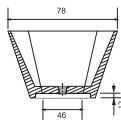

Зеркало Галла 127

Раковина Стилло 130 левая/правая + п/д

Тумба Стилло Алюминий 130

Пенал Стилло Алюминий подвесной
правый/левый

26