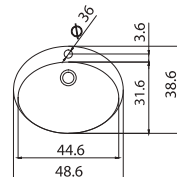

Фасон
Глубина 13.5