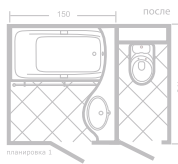

Все цены уточняются и согласовываются с производством!

идеи для вас