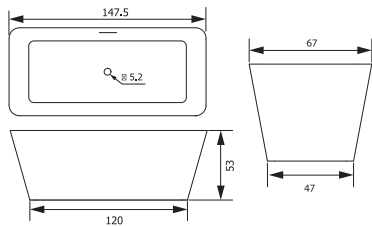

Небольшая ванна прямоугольной формы легко впишется в малогабаритное пространство, став его украшением.

Ванна Стилло Сталь

Раковина Стилло 130 + полотенцедержатель левая / правая

Комплект мебели Стилло Сталь 130 (левый/правый) подвесной (розовый, салатовый, зеленый, синий, Бордо, кремовый, Белый)

Зеркало Галла 127

Раковина Стилло 130 + н/д левая/правая

Тумба Стилло нерж. Сталь подвесная 130

Пенал Стилло Нерж. Сталь подвесной лев/прав.

Комплект мебели Стилло Сталь 70

36

правая

левая

Все цены уточняются и согласовываются с производством!

идеи для вас