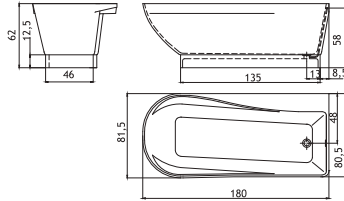

НОВИНКИ ПРОИЗВОДСТВА

Ванна Бонито (лев./прав.)

Ванна Джерси 160 x 70

Ванна Джерси 160 x 80