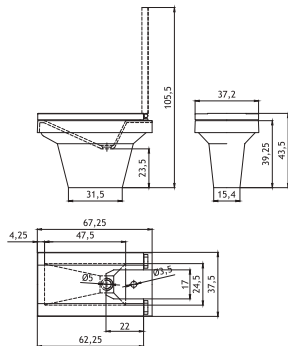

НОВИНКИ ПРОИЗВОДСТВА

Биде Милка + крышка + микролифт