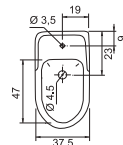

Биде Mono + крышка+ микролифт