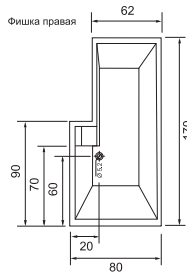

“Фишка” этой серии заключается в том, что все предметы сантехники эргономичны. Например, раковины Фишка 135 и 170 имеют большую столешницу, которая нависает над ванной, таким образом экономит пространство комнаты.

Раковины серии Фишка

Раковина Фишка 135 правая/левая

Раковина Фишка 170 правая/левая

Тумба Фишка

Зеркало Фишка 135

Зеркало Фишка 170

Декоративное панель фишка 135
170 (литье)

Ванна Фишка 170 левая/правая

Экран Фишка 170 левый/правый

Подставка Фишка 170

Ванна с гидромассажем

Шторка для ванной Идеал
3-створчатая
2-створчатая
1-створчатая
без художественного
матирования

Унитаз Атриум
+сиденье с крышкой+
микролифт

20

Все цены уточняются и согласовываются с производством!

идеи для вас