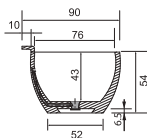

Для комфорта нужно непременно найти ассиметричную позу, опереться на спинку, расположенную сбоку! У ванны только один подлокотник. Это определяет манеру использования, новую, расслабляющую и одновременно привлекательную.

Раковина Эскалада левая/правая 100

Зеркало Невада левое/правое

Тумба Эскалада левая/правая

Стеклопалочка 105

Пенал Эскалада Открытый левый/правый

Пенал Эскалада Закрытый левый/правый

48

правая

левая

Все цены уточняются и согласовываются с производством!

идеи для вас