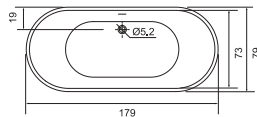

Новая коллекция мебели из экзотического дерева. Комплект представлен столешницей под ванну и раковину с тумбой и зеркальным полотном с древесным краем, к которому оно крепится. Лишь малая часть материала претерпела изменения после художественной обработки мебельным мастером.

Ванна Прима

Унитаз Рискпекта
+ сиденье с крышкой
+ микролифт