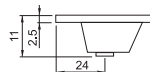

Раковина Юнион 50

Все цены уточняются и согласовываются с производством!

идеи для вас