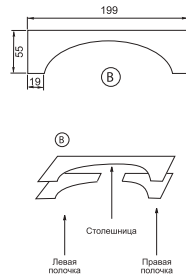

Пуфик Мозаик

**Мозаичное панно
Климт «Девушки»**
200 x 300 см

32