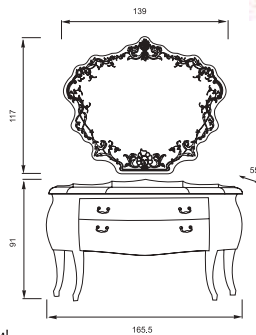

70

Все цены уточняются и согласовываются с производством!

идеи для вас