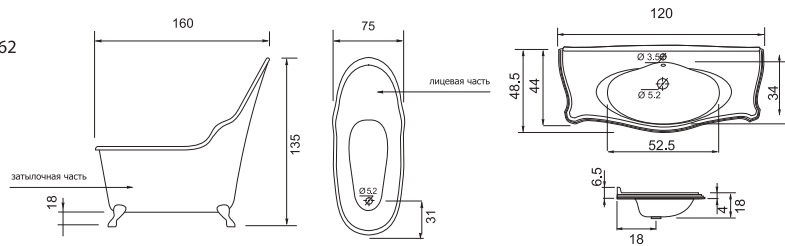

Роскошь классики 18 века - Все Это возможно воссоздать и сейчас для истинных ценителей искусства. Мебель и ванна украшены художественной росписью. Гирлянды цветов расположены даже на поверхности зеркала.

Ванна Натура

Комплект мебели Натура 120

Раковина Натура 120

Зеркало Натура

Рама Натура

Пенал Натура

62

Все цены уточняются и согласовываются с производством!

идеи для вас