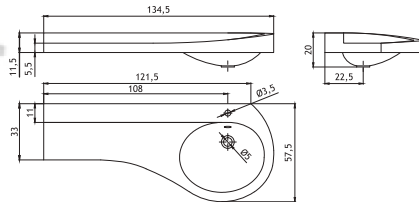

Раковина Бонито 135 (лев./прав.)

Раковина Бонито 170 (лев./прав.)

Раковина Бонито 150 (лев./прав.)