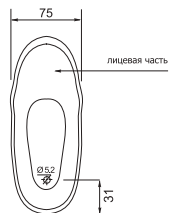

Комплект мебели Лоран

Зеркало Лоран

Пенал Лоран

Тумба лоран(под раковину)

Тумба Лоран

Раковина Лоран + столешница

86