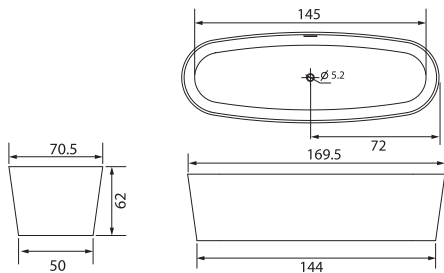

66

Все цены уточняются и согласовываются с производителем!

идеи для вас