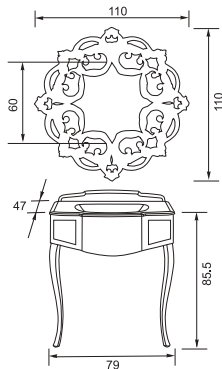

В новой коллекции сочетаются литевой мрамор, стекло и дерево. А пластиковые формы сантехники переплетаются с эффектными завитками на мебели и аксессуарах.

Раковина Рискета

Тумба Рискета + роспись пальметка

Рама Рискета+Зеркало

Комплект мебели Рискета