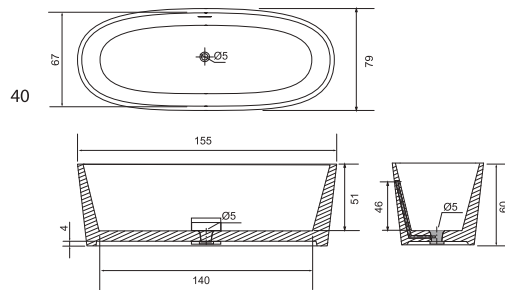

Все цены уточняются и согласовываются с производителем!

идеи для вас