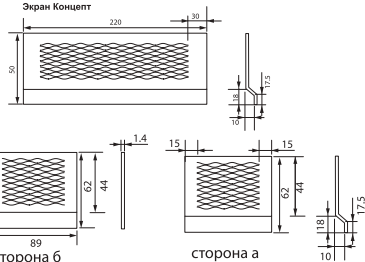

Экран Концепт