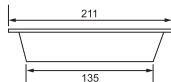

Зеркальная плитка

Размер 1 шт (в см)	Площадь одной плитки	Кол-во штук в 1 кв.м
20 x 20	0,04	25
25 x 25	0,06	16
30 x 30	0,09	11
40 x 40	0,16	7
50 x 50	0,25	4