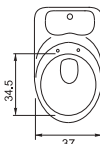

Вдохновленные натуральными природными материалами, мы создали новый экологичный комплект мебели для ванной комнаты, который в полной мере отобразит прелесть сельского колорита. Простоватый, но с правильными формами, комплект прекрасно адаптирован под современный интерьер.

Экран Берта 130

Экран Берта 75

Подставка Берта

Комплект мебели Берта

Тумба Берта

Чаша Мозаик

Зеркало Берта

Полочка Берта

Пенал Берта

Подсвечник Берта

92

Сиденье с крышкой

Все цены уточняются и согласовываются с производством!

идеи для вас