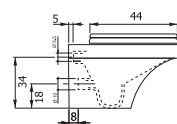

72

Спарта 170 левая