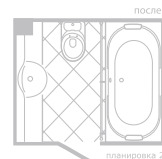

Все цены уточняются и согласовываются с производством!

идеи для вас