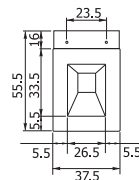

“Фишка” этой серии заключается в том, что все предметы сантехники эргономичны. Например, раковины Фишка 135 и 170 имеют большую столешницу, которая нависает над ванной, таким образом экономит пространство комнаты.

Раковины серии Фишка

Раковина Фишка 135 правая/левая

Раковина Фишка 170 правая/левая

Тумба Фишка

Зеркало Фишка 135

Зеркало Фишка 170

Декоративное панель фишка 135
170 (литье)

Ванна Фишка 170 левая/правая

Экран Фишка 170 левый/правый

Подставка Фишка 170

Ванна с гидромассажем

Шторка для ванной Идеал
3-створчатая
2-створчатая
1-створчатая
без художественного
матирования

Унитаз Атриум
+сиденье с крышкой+
микролифт

20

Все цены уточняются и согласовываются с производством!

идеи для вас