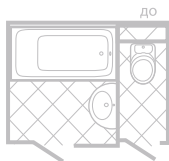

Все цены уточняются и согласовываются с производством!

идеи для вас