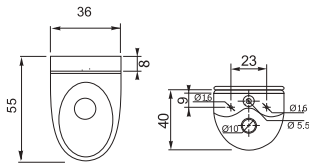

Подвесной унитаз Рискета от + сиденье с крышкой