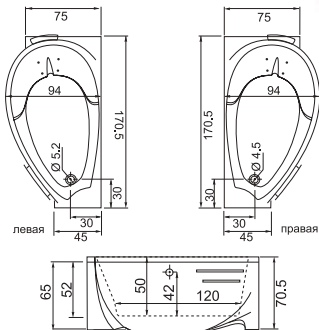

14

Все цены уточняются и согласовываются с производителем!

идеи для вас