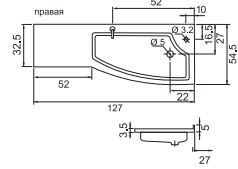

Раковина Галла 130 левая/правая с фартуком +п/д

Раковина Аура 130 левая/правая

Комплект мебели Галла 130