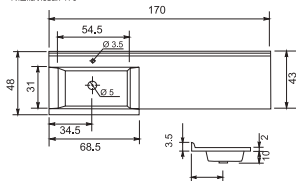

Ванна Фишка 170 левая/правая

Экран Фишка 170 левый/правый

Подставка Фишка 170

Ванна с гидромассажем

Шторка для ванной Идеал
3-створчатая
2-створчатая
1-створчатая
без художественного
матирования

Унитаз Атриум
+сиденье с крышкой+
микролифт

20

Фишка правая 135