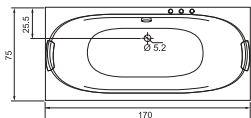

Раковина Рондо 120

Тумба Сити 120 (с двумя ящиками)

Зеркало Сити 120 (в алюминиевой рамке)

Комплект мебели Сити 120

Комплект мебели Сити 90

Стойка Сити с зеркалом и поворотным механизмом

34