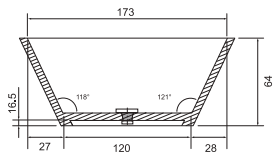

18

Все цены уточняются и согласовываются с производством!

идеи для вас