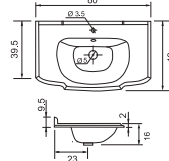

Вдохновленные натуральными природными материалами, мы создали новый экологичный комплект мебели для ванной комнаты, который в полной мере отобразит прелесть сельского колорита. Простоватый, но с правильными формами, комплект прекрасно адаптирован под современный интерьер.

Экран Берта 130

Экран Берта 75

Подставка Берта

Комплект мебели Берта

Тумба Берта

Чаша Мозаик

Зеркало Берта

Полочка Берта

Пенал Берта

Подсвечник Берта

92

Сиденье с крышкой

Все цены уточняются и согласовываются с производством!

идеи для вас