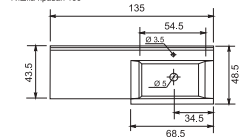

“Фишка” этой серии заключается в том, что все предметы сантехники эргономичны. Например, раковины Фишка 135 и 170 имеют большую столешницу, которая нависает над ванной, таким образом экономит пространство комнаты.

Раковины серии Фишка

Раковина Фишка 135 правая/левая

Раковина Фишка 170 правая/левая

Тумба Фишка

Зеркало Фишка 135

Зеркало Фишка 170

Декоративное панель фишка 135
170 (литье)

Ванна Фишка 170 левая/правая

Экран Фишка 170 левый/правый

Подставка Фишка 170

Ванна с гидромассажем

Шторка для ванной Идеал
3-створчатая
2-створчатая
1-створчатая
без художественного
матирования

Унитаз Атриум
+сиденье с крышкой+
микролифт

20

Все цены уточняются и согласовываются с производством!

идеи для вас