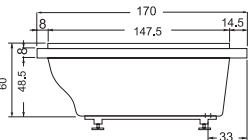

Рама Атриум + зеркало (1 кв. метр площади)

Рамы с зеркалами изготавливаются по индивидуальному размеру заказчика. Обычно размер готового зеркала определяется размером раковины.

Все цены уточняются и согласовываются с производителем!

идеи для вас