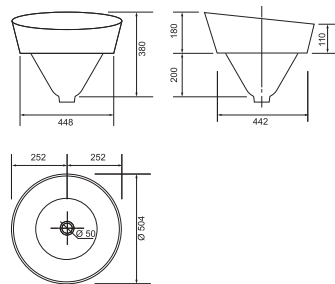

Комплект мебели Бубинга

Раковина Бубинга

Столешница под чашу Бубинга

Зеркало Бубинга

Ящички

82