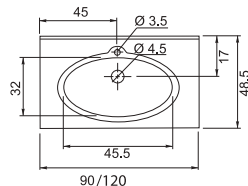

Комплект мебели CLIO 90