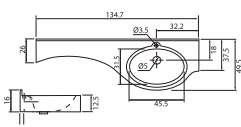

Серия Фокус с росписью "Подводный мир" делает неповторимой вашу ванную комнату. С творческой руки художника красота естественной природы перенесется в вашу ванную и будет радовать вас своими яркими красками.

Ванна Норма 170

Экран Норма 170

Подставка Норма 170

Ванна с гидромассажем

Ванна Марта 150

Экран Марта 150

Подставка Марта 150

Ванна с гидромассажем

Комплект мебели

Фокус 135 правый/левый + п/д

Фокус 170 правый/левый + п/д

Тумба фокус 135 (лев/прав) подвесная

Тумба фокус 135 (лев/прав) напольная

Тумба фокус 170 напольная

Тумба фокус 170 (лев/прав) подвесная

Пеналы Фокус (лев./прав.)

(подвесной / напольный)

ширина 27 подвесной/напольный

(без б/к)

ширина 37 подвесной без б/к,

напольный б/к + полки

ширина 50 подвесной без б/к,

напольный б/к + полки

8

Фокус 170

Фокус 135

Рамы с зеркалами изготавливаются по индивидуальным размерам заказчика. Обычно размер готового зеркала определяется размером раковины.

Все цены уточняются и согласовываются с производством!

идеи для вас