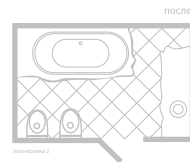

Все цены уточняются и согласовываются с производством!

идеи для вас