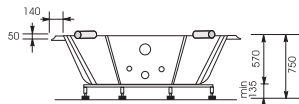

70

Все цены уточняются и согласовываются с производством!

идеи для вас