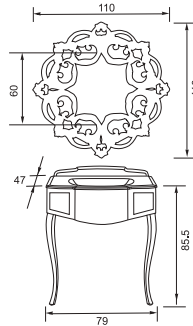

Комплект мебели Рискето

Раковина Рискето

Зеркало Рискето

Тумба Рискето
отделка из крокодиловой кожи

Комплект мебели Комфорт 90 левый/правый

Раковина Комфорт 90 левая/правая

Тумба Комфорт левая/правая

Рама Комфорт + зеркало

Пенал Комфорт