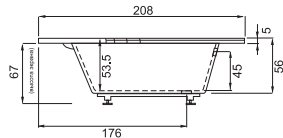

Необычная модель ванны и чаши раковины этой серии интригуют своими изгибами, замаскированными в простые внешние формы. Ванна может быть закрыта специальным экраном, который может декорироваться мозаикой.

Ванна Армада

Подголовник VARJO, 30см, кожан

Подставка Армада

Ванна с гидромассажем

Комплект мебели Армада

Тумба подвесная с 2-мя ящиками

Раковина Армада 115 правая

Зеркало Галла 105

Шкаф с 3-мя дверями (лев,прав)

46

Все цены уточняются и согласовываются с производством!

идеи для вас