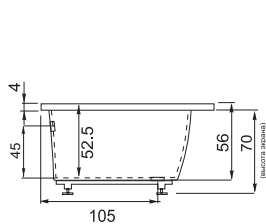

Благодаря элементу полуовала, который читается в мебели и в ванне, интерьер кажется мягким и уютным. Большая ванна, рассчитанная на двоих, стильная раковина с оригинальной столешницей и удобная мебель подарят особенный комфорт.

Ванна Тренто

Подголовник SENATOR,+ крепление

Подставка тренто

Ванна с гидромассажем

Комплект мебели Тренто

Раковина Гиро 120

Зеркало Тренто (зеркальный шкаф)

Тумба Тренто подвесная

58

Все цены уточняются и согласовываются с производством!

идеи для вас