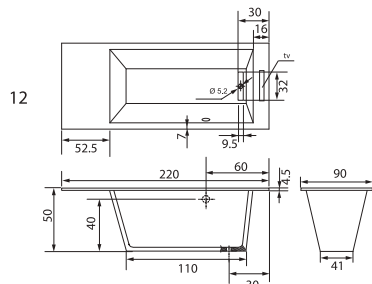

Ванна Концепт