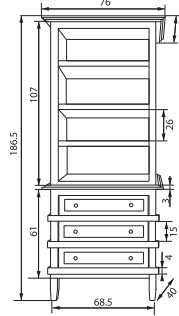

МЕБЕЛЬ ИЗ МАССИВА

Комплект мебели Венеция 85

Раковина Z-85

Тумба Венеция

Зеркало Венеция

Пенал Венеция

99