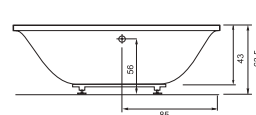

Раковина Рондо 120

Тумба Сити 120 (с двумя ящиками)

Зеркало Сити 120 (в алюминиевой рамке)

Комплект мебели Сити 120

Комплект мебели Сити 90

Стойка Сити с зеркалом и поворотным механизмом

34