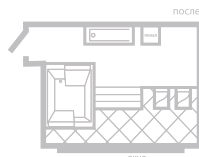

Все цены уточняются и согласовываются с производителем!

идеи для вас