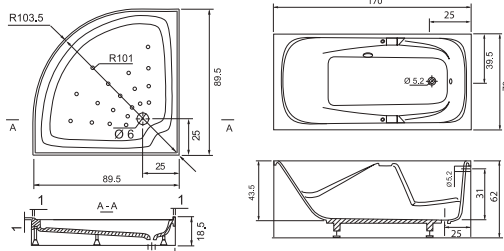

Нестандартное решение этой композиции для расположения раковины и ванны с успехом можно применить в стандартном санузле. Раковина с большой столешницей повысит комфорт любой ванной комнаты, а объемное зеркало зрительно увеличит пространство. Смесители для ванны, расположенные в крае столешницы, смотрятся очень оригинально. Благодаря сочному бирюзовому цвету сантехники, ванная комната выглядит весьма незаурядно.

Раковины серии Фокус (комплектуются полотенцедержателем)

Раковина Фокус 135 правая/левая + п/д

Тумба фокус 135 (лев/прав) подвесная

Тумба фокус 135 (лев/прав) напольная

Компакт Моноблок + сиденье с крышкой + микролифт

Душевой поддон Визит

Шторка Идеал Визит-Персона 90x90 см (прав./лев.)

Ванна Норма 170

Экран Норма 170

Подставка Норма 170

Ванна с гидромассажем

Ванна Марта 150

Экран Марта 150

Рамы с зеркалами изготавливаются по индивидуальным размерам заказчика. Обычно размер готового зеркала определяется размером раковины.

Все цены уточняются и согласовываются с производством!

идеи для вас