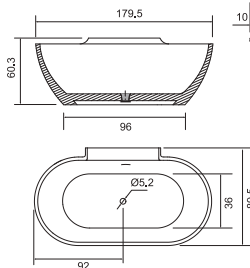

Для комфорта нужно непременно найти ассиметричную позу, опереться на спинку, расположенную сбоку! У ванны только один подлокотник. Это определяет манеру использования, новую, расслабляющую и одновременно привлекательную.

Раковина Эскалада левая/правая 100

Зеркало Невада левое/правое

Тумба Эскалада левая/правая

Стеклопалочка 105

Пенал Эскалада Открытый левый/правый

Пенал Эскалада Закрытый левый/правый

48

правая

левая

Все цены уточняются и согласовываются с производством!

идеи для вас