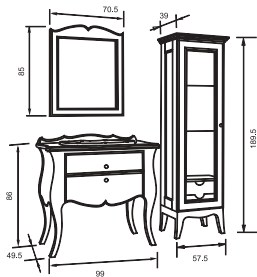

Пуфик Мозаик

**Мозаичное панно
Климт «Девушки»**
200 x 300 см

32