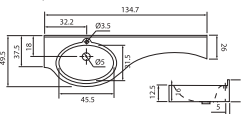

Серия Фокус с росписью "Подводный мир" делает неповторимой вашу ванную комнату. С творческой руки художника красота естественной природы перенесется в вашу ванную и будет радовать вас своими яркими красками.

Ванна Норма 170

Экран Норма 170

Подставка Норма 170

Ванна с гидромассажем

Ванна Марта 150

Экран Марта 150

Подставка Марта 150

Ванна с гидромассажем

Комплект мебели

Фокус 135 правый/левый + п/д

Фокус 170 правый/левый + п/д

Тумба фокус 135 (лев/прав) подвесная

Тумба фокус 135 (лев/прав) напольная

Тумба фокус 170 напольная

Тумба фокус 170 (лев/прав) подвесная

Пеналы Фокус (лев./прав.)

(подвесной / напольный)

ширина 27 подвесной/напольный

(без б/к)

ширина 37 подвесной без б/к,

напольный б/к + полки

ширина 50 подвесной без б/к,

напольный б/к + полки

8

Фокус 170

Фокус 135

Рамы с зеркалами изготавливаются по индивидуальным размерам заказчика. Обычно размер готового зеркала определяется размером раковины.

Все цены уточняются и согласовываются с производством!

идеи для вас