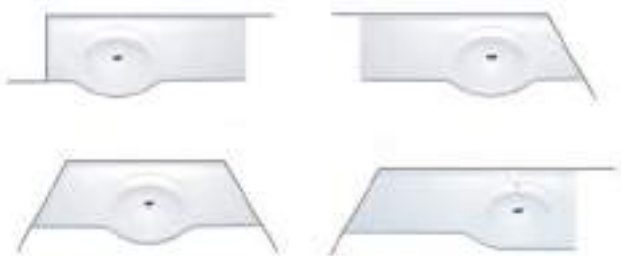

ВАРИАНТЫ КРЕПЛЕНИЯ И УСТАНОВКИ СТОЛЕШНИЦ

Раковины серии Фасон

Фасон 170 см (правая)

Фасон 170 см (левая)

Фасон 170 см (центр)

Фасон 170 см + фартук
+полотенцедержатель

Уникальным свойством литового мрамора является то, что готовое изделие можно обрезать в домашних условиях. Это дает простор для воплощения интересных дизайнерских решений по установке раковин - столешниц в нишах и углах ванной комнаты. Материал легко поддается обрезу, при этом не образуются ни сколы ни трещины. В случае, когда обрезается изделие белого цвета, место среза (видовой край) можно восстановить.