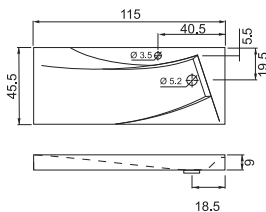

Необычная модель ванны и чаши раковины этой серии интригуют своими изгибами, замаскированными в простые внешние формы. Ванна может быть закрыта специальным экраном, который может декорироваться мозаикой.

Ванна Армада

Подголовник VARJO, 30см, кожан

Подставка Армада

Ванна с гидромассажем

Комплект мебели Армада

Тумба подвесная с 2-мя ящиками

Раковина Армада 115 правая

Зеркало Галла 105

Шкаф с 3-мя дверями (лев,прав)

46

Все цены уточняются и согласовываются с производством!

идеи для вас