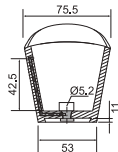

Стильная, грациозная, неординарная ванна источает величие. Глубокая, с высокой спинкой, позволяет в полной мере прочувствовать красоту и удобство.

Комплект мебели Нота 40 Лайт

Тумба Нота 40 подвесная

Раковина Юнион 40

Зеркало со встроенным светильником Нота

Комплект мебели Нота 50 Лайт

22

Раковина Юнион 50

Все цены уточняются и согласовываются с производством!

идеи для вас