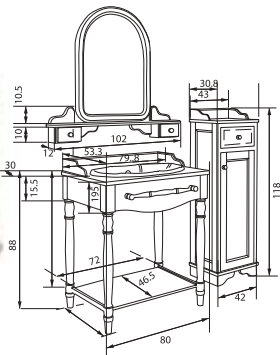

Все цены уточняются и согласовываются с производством!