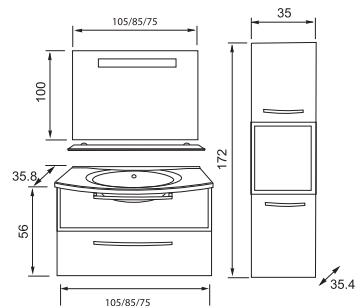

Все цены уточняются и согласовываются с производством!

идеи для вас