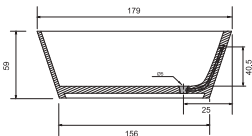

Зеркало Галла 127

Раковина Стилло 130 левая/правая + п/д

Тумба Стилло Алюминий 130

Пенал Стилло Алюминий подвесной
правый/левый

26