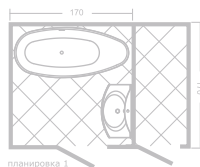

Композиция Техно яркая, аскетичная, непринужденная - все, что необходимо современному человеку, наполняющему удобством повседневную жизнь.

Раковина Техно 85 + п/д

Комплект мебели Техно 105
(розовый, салатовый, зеленый,
синий, кремовый, белый) подвесной

Тумба Техно 105

Раковина Техно 105+ п/д

Зеркало Галла 105

Стеклопанель под зеркало 105 см

Пенал Техно левый/правый с б/к

Комплект мебели Техно 75

Возможна замена стекла на МДФ

56

Все цены уточняются и согласовываются с производством!

идеи для вас