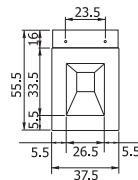

С центральными раковинами Фишка 90 и 150 возможны несколько вариантов расстановки с ванной и душевым поддоном Alfa Beta 150.

Раковины серии Фишка

- Раковина Фишка 90 _____
- Тумба Фишка _____
- Зеркало Бриз 60 _____
- Зеркало Бриз 80 _____

Ванна Фишка 150 левая/правая

- Экран Фишка 150 левый/правый _____
- Подставка Фишка 150 _____

Ванна с гидромассажем

Полотенцесушитель Риспекта 60(1 элемент 61x50 см литевой мрамор)

Унитаз Атриум
+сиденье с крышкой+
микролифт

Все цены уточняются и согласовываются с производством!

идеи для вас