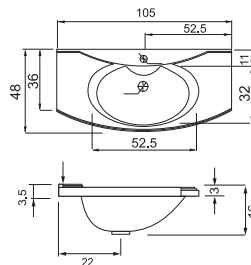

Комплект мебели Техно 85

Все цены уточняются и согласовываются с производством!

идеи для вас