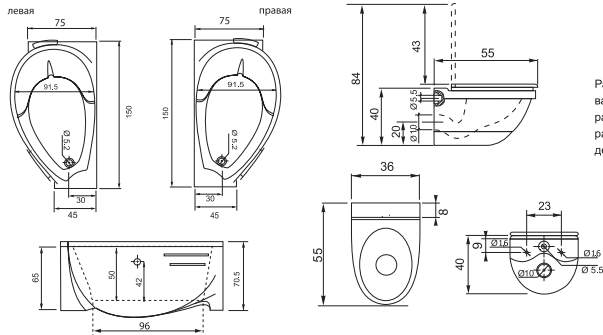

Нежный пион украшает этот комплект, пользующейся наибольшей популярностью благодаря необычайной установке раковины - столешницы над ванной. Такое оригинальное сочетание предметов мебели позволяет установить этот комплект в небольшой ванной комнате.

**Ванна Аура 150,
левая/правая**

экран Аура 150 (левый/правый)
+полотенцедержатель

подставка Аура 150

ванна с гидромассажем

**Унитаз Рисклетта
Сиденье с крышкой
+ микролифт**

Комплект мебели

Раковина Фокус 135 правый/левый + п/д

Раковина Фокус 170 правый/левый + п/д

Тумба фокус 135 (лев/прав) подвесная

Тумба фокус 135 (лев/прав) напольная

Тумба фокус 170 напольная

Тумба фокус 170 (лев/прав) подвесная

Пеналы Фокус (лев./прав.)

(подвесной / напольный)

ширина 27 подвесной/напольный

(без б/к)

ширина 37 подвесной без б/к,

напольный б/к + полки

ширина 50 подвесной без б/к,

напольный б/к + полки

10

Все цены уточняются и согласовываются с производителем!

идеи для вас