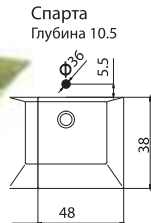

Нестандартная столешница изготавливается с влитой мойкой или с отверстием под встраиваемую мойку. Мы предлагаем различные по стилю варианты моек, а так же различные по стилю варианты обработки края столешницы.

ВАРИАНТЫ МОЙКИ

Все цены уточняются и согласовываются с производством!