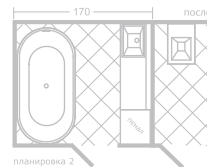

Все цены уточняются и согласовываются с производством!

идеи для вас