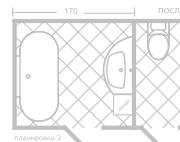

Для комфорта нужно непременно найти ассиметричную позу, опереться на спинку, расположенную сбоку! У ванны только один подлокотник. Это определяет манеру использования, новую, расслабляющую и одновременно привлекательную.

Раковина Эскалада левая/правая 100

Зеркало Невада левое/правое

Тумба Эскалада левая/правая

Стеклопалочка 105

Пенал Эскалада Открытый левый/правый

Пенал Эскалада Закрытый левый/правый

48

правая

левая

Все цены уточняются и согласовываются с производством!

идеи для вас