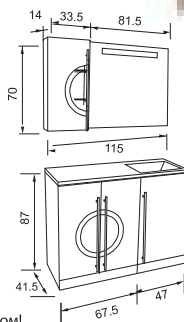

Мы предлагаем практичные модели мебели с раковинами серии Гриджио; Гриджио 115, Персона 120 со встраиваемой стиральной машиной, и компактный подвесной комплект мебели Гриджио 65. Комплекты могут быть в левом и правом исполнении.

54

Раковина Гриджио 65
левая / правая

Тумба гриджио 65 прав./лев.

Пенал Гриджио 30 подвесной
(левый/правый)

Зеркало + шкаф Гриджио 65

Комплект мебели
Гриджио 65
левый/правый

Зеркало Гриджио 115/120

Шкафчик Гриджио

Тумба под раковину (лев./прав.)
Комплект мебели
Гриджио -Персона 120
левый/правый

Все цены уточняются и согласовываются с производством!

идеи для вас