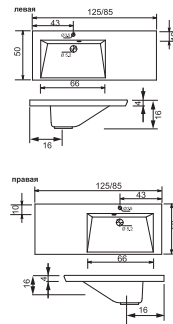

Экран Концепт