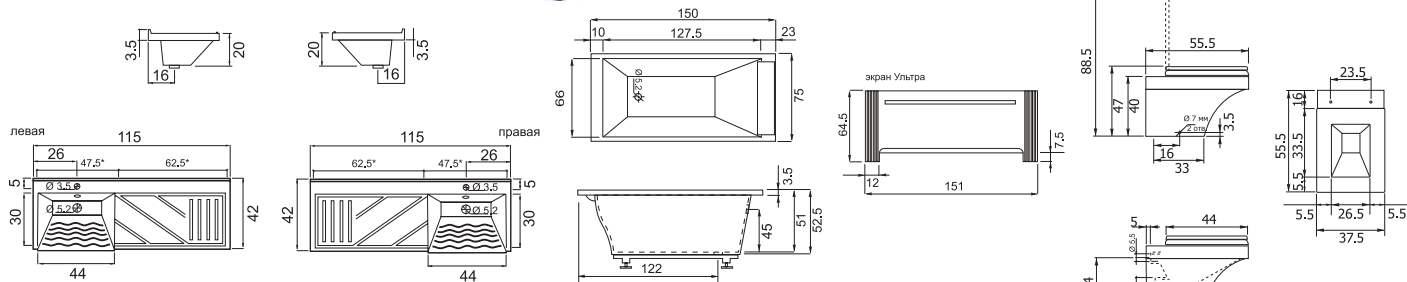

Зеркало Гриджио 105
прав./лев.

42

Все цены уточняются и согласовываются с производителем!

идеи для вас