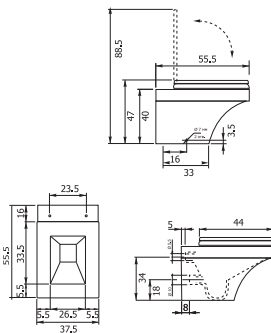

Приоткрытые, густо расположенные бутоны роз, Безусловно задают направленность в стилистике изделий. Несмотря на внешнее изящество и хрупкость этого элемента он прочно держится на поверхности и достаточно устойчив к естественным ударам в процессе эксплуатации.

Ванна Домино 150

Экран Домино 150

Подставка Домино 150

Унитаз Атриум + сиденье с крышкой + микролифт

Комплект мебели

Пенал Римини (лев./прав.) подвесной

Тумба подвесная Римини

Раковина Римини 60

Зеркало Галла 65

Лепной декор "РОЗОВЫЙ ПОЛУКРУГ"

88

Все цены уточняются и согласовываются с производством!

идеи для вас