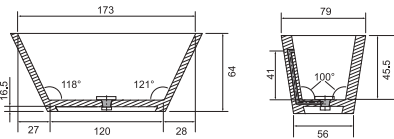

Новая коллекция мебели из экзотического дерева. Комплект представлен столешницей под ванну и раковину с тумбой и зеркальным полотном с древесным краем, к которому оно крепится. Лишь малая часть материала претерпела изменения после художественной обработки мебельным мастером.

Ванна Прима

Унитаз Рискпекта
+ сиденье с крышкой
+ микролифт