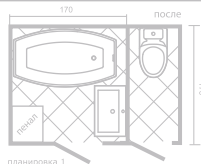

Все цены уточняются и согласовываются с производством!

идеи для вас