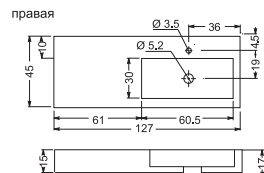

Зеркало Галла 127

Раковина Стилло 130 левая/правая + п/д

Тумба Стилло Алюминий 130

Пенал Стилло Алюминий подвесной
правый/левый

26