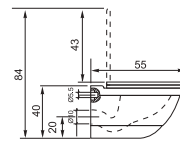

Нежные ветки цветов магнолии украшают этот комплект, пользующийся наибольшей популярностью благодаря необычной установке раковины - столешницы над ванной. Такое оригинальное сочетание предметов мебели позволяет установить этот комплект в небольшой ванной комнате.

**Раковины серии Фокус
(комплекуются полотенцедержателем)**

Раковина Фокус 170 правая/левая

Тумба фокус 170 (лев/прав) напольная

Тумба фокус 170 (лев/прав) подвесная

ширина 27 подвесной/напольный (без б/к)

Ванна Марта 150

Экран Марта 150

Подставка Марта 150

Ванна с гидромассажем

Унитаз Риспекта

+ сиденье + крышка + микролифт

**Сиденье с крышкой
+ микролифт**

Фокус 170

4

Рама Атриум + зеркало
(1 кв. метр площади)

Рамы с зеркалами изготавливаются по индивидуальным размерам заказчика. Обычно размер готового зеркала определяется размером раковины.

Все цены уточняются и согласовываются с производителем!

идеи для вас