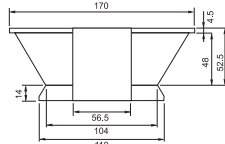

72

Спарта 170 левая