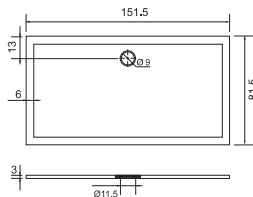

Раковина Рондо 120

Тумба Сити 120 (с двумя ящиками)

Зеркало Сити 120 (в алюминиевой рамке)

Комплект мебели Сити 120

Комплект мебели Сити 90

Стойка Сити с зеркалом и поворотным механизмом

34