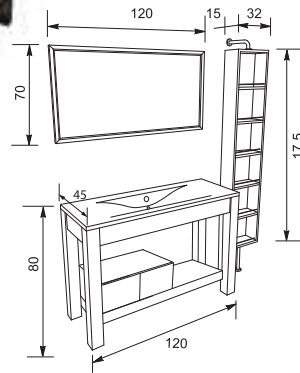

Раковина Рондо 120

Тумба Сити 120 (с двумя ящиками)

Зеркало Сити 120 (в алюминиевой рамке)

Комплект мебели Сити 120

Комплект мебели Сити 90

Стойка Сити с зеркалом и поворотным механизмом

34