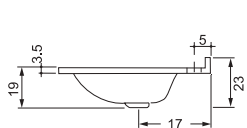

Комплект мебели CLIO 90