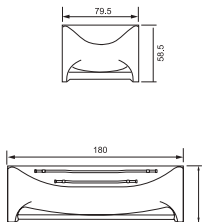

Раковины серии Домино

- Домино 130 правая/левая
- Домино 130 центральная
- Домино 170 центральная

78