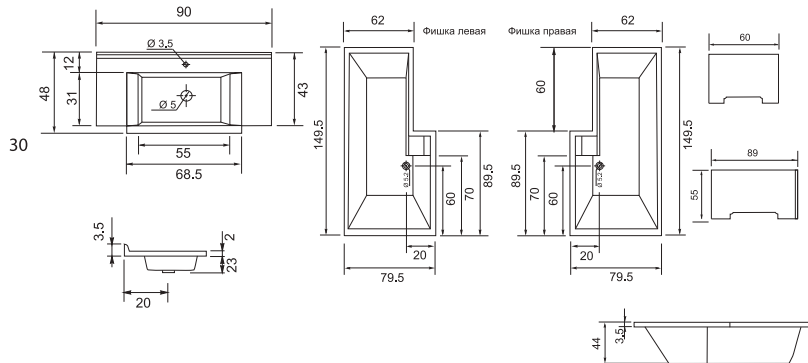

С центральными раковинами Фишка 90 и 150 возможны несколько вариантов расстановки с ванной и душевым поддоном Alfa Beta 150.

Раковины серии Фишка

- Раковина Фишка 90 _____
- Тумба Фишка _____
- Зеркало Бриз 60 _____
- Зеркало Бриз 80 _____

Ванна Фишка 150 левая/правая

- Экран Фишка 150 левый/правый _____
- Подставка Фишка 150 _____

Ванна с гидромассажем

Полотенцесушитель Риспекта 60(1 элемент 61x50 см литевой мрамор)

Унитаз Атриум
+сиденье с крышкой+
микролифт

Все цены уточняются и согласовываются с производством!

идеи для вас