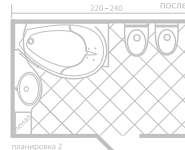

идеи для вас