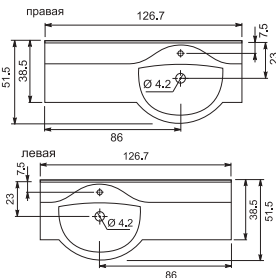

Раковины серии Домино

- Домино 130 правая/левая
- Домино 130 центральная
- Домино 170 центральная

78