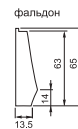

72

Спарта 170 левая