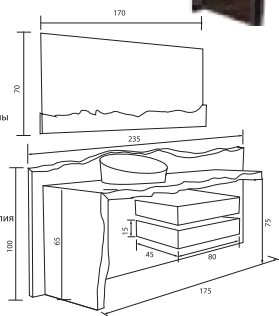

Комплект мебели Бубинга

Раковина Бубинга

Столешница под чашу Бубинга

Зеркало Бубинга

Ящички

82