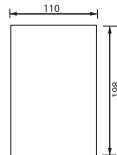

Эту ванну характеризует безусловная элегантность и прекрасно сбалансированный, эксцентричный дизайн. Она безусловно станет главным действующим лицом в Вашей ванной комнате.

Ванна Рондо с аэромассажем

Ванна Рондо 200

Подставка Рондо 200 (литье)

Подголовники Valio 80 см (2 шт.)

Фальдон (литьевой мрамор)

рама Ретро + Зеркало

Раковина Рондо 120

Раковина Рондо 90

Комплект мебели Рондо 120

Раковина Рондо 120

Тумба Рондо 120 подвесная

Зеркало Рондо 120

Пенал Рондо левый/правый подвесной

Комплект мебели Рондо 90

2

Все цены уточняются и согласовываются с производством!

идеи для вас