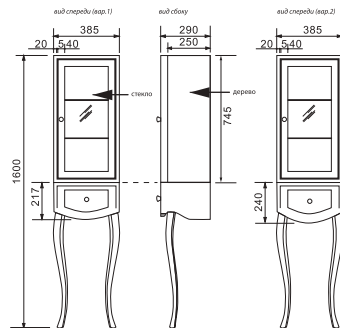

МЕБЕЛЬ ИЗ МАССИВА

Чаша Мозаик

Тумба Берта

Зеркало Берта

Пенал Берта

Полочка

Подсвечник