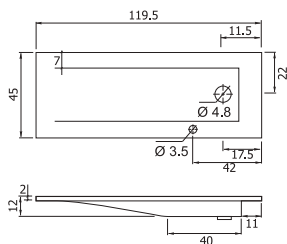

Все цены уточняются и согласовываются с производителем!

идеи для вас