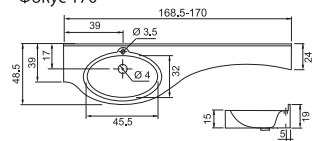

Фокус 170

4

Рама Атриум + зеркало
(1 кв. метр площади)