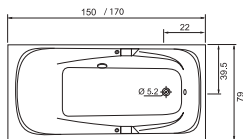

Серия Фокус с росписью "Подводный мир" делает неповторимой вашу ванную комнату. С творческой руки художника красота естественной природы перенесется в вашу ванную и будет радовать вас своими яркими красками.

Ванна Норма 170

Экран Норма 170

Подставка Норма 170

Ванна с гидромассажем

Ванна Марта 150

Экран Марта 150

Подставка Марта 150

Ванна с гидромассажем

Комплект мебели

Фокус 135 правый/левый + п/д

Фокус 170 правый/левый + п/д

Тумба фокус 135 (лев/прав) подвесная

Тумба фокус 135 (лев/прав) напольная

Тумба фокус 170 напольная

Тумба фокус 170 (лев/прав) подвесная

Пеналы Фокус (лев./прав.)

(подвесной / напольный)

ширина 27 подвесной/напольный

(без б/к)

ширина 37 подвесной без б/к,

напольный б/к + полки

ширина 50 подвесной без б/к,

напольный б/к + полки

8

Фокус 170

Фокус 135

Рамы с зеркалами изготавливаются по индивидуальным размерам заказчика. Обычно размер готового зеркала определяется размером раковины.

Все цены уточняются и согласовываются с производством!

идеи для вас