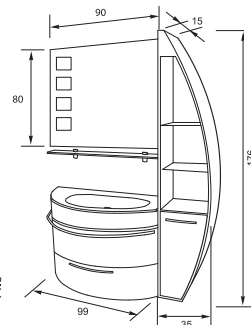

левая

Все цены уточняются и согласовываются с производством!

идеи для вас