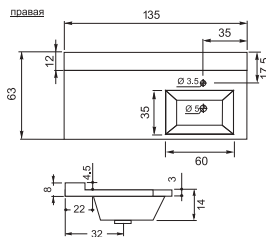

Овальная ванна для установки посередине помещения. Материя предлагает новые ощущения. Ощущения натурального камня на вид - Эффект современной скульптуры.

Ванна Спарта

Раковина СпартаК 135
(левая/правая)

Комплект мебели СпартаК
(левый/правый)

Раковина СпартаК 135 левая/правая

Тумба СпартаК

Зеркало Рифма 135

Опора СпартаК

Декоративная шторка (кися) , черная

Стеклопанель 135

52

Все цены уточняются и согласовываются с производством!

идеи для вас