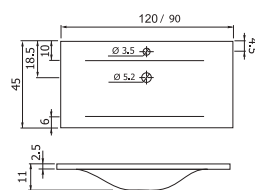

Раковина Рондо 120

Тумба Сити 120 (с двумя ящиками)

Зеркало Сити 120 (в алюминиевой рамке)

Комплект мебели Сити 120

Комплект мебели Сити 90

Стойка Сити с зеркалом и поворотным механизмом

34