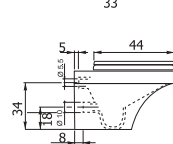

С центральными раковинами Фишка 90 и 150 возможны несколько вариантов расстановки с ванной и душевым поддоном Alfa Beta 150.

Раковины серии Фишка

- Раковина Фишка 90 _____
- Тумба Фишка _____
- Зеркало Бриз 60 _____
- Зеркало Бриз 80 _____

Ванна Фишка 150 левая/правая

- Экран Фишка 150 левый/правый _____
- Подставка Фишка 150 _____

Ванна с гидромассажем

Полотенцесушитель Риспекта 60(1 элемент 61x50 см литевой мрамор)

Унитаз Атриум
+сиденье с крышкой+
микролифт

Все цены уточняются и согласовываются с производством!

идеи для вас