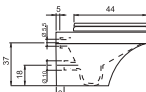

Рама Атриум + зеркало (1 кв. метр площади)

Рамы с зеркалами изготавливаются по индивидуальному размеру заказчика. Обычно размер готового зеркала определяется размером раковины.

Все цены уточняются и согласовываются с производителем!

идеи для вас