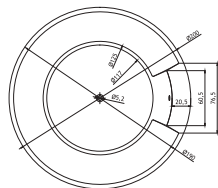

Комплект мебели Бубинга

Раковина Бубинга

Столешница под чашу Бубинга

Зеркало Бубинга

Ящички

82