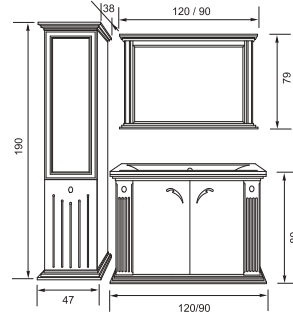

Эту ванну характеризует безусловная элегантность и прекрасно сбалансированный, эксцентричный дизайн. Она безусловно станет главным действующим лицом в Вашей ванной комнате.

Ванна Рондо с аэромассажем

Ванна Рондо 200

Подставка Рондо 200 (литье)

Подголовники Valio 80 см (2 шт.)

Фальдон (литьевой мрамор)

рама Ретро + Зеркало

Раковина Рондо 120

Раковина Рондо 90

Комплект мебели Рондо 120

Раковина Рондо 120

Тумба Рондо 120 подвесная

Зеркало Рондо 120

Пенал Рондо левый/правый подвесной

Комплект мебели Рондо 90

2

Все цены уточняются и согласовываются с производством!

идеи для вас