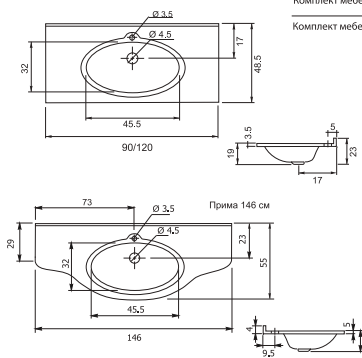

Раковины серии Прима

Раковина Прима 90 см

Раковина Прима 120 см

Раковина Прима 140 см (двойная)

Раковина Прима 146 см

Раковина Прима 180 см (двойная)

Раковина Прима 190x46 см + фарфук

Комплект мебели Слю 120

Комплект мебели Слю 140