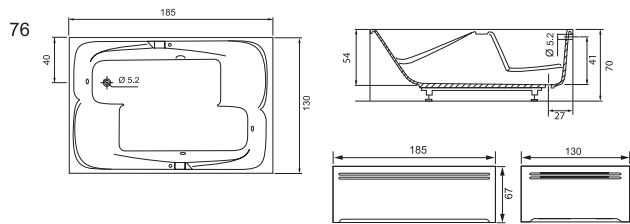

Все цены уточняются и согласовываются с производством!

идеи для вас