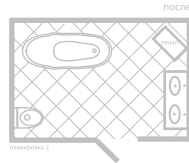

Все цены уточняются и согласовываются с производством!

идеи для вас