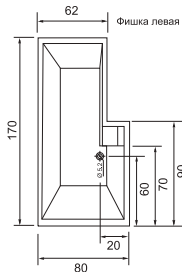

“Фишка” этой серии заключается в том, что все предметы сантехники эргономичны. Например, раковины Фишка 135 и 170 имеют большую столешницу, которая нависает над ванной, таким образом экономит пространство комнаты.

Раковины серии Фишка

Раковина Фишка 135 правая/левая

Раковина Фишка 170 правая/левая

Тумба Фишка

Зеркало Фишка 135

Зеркало Фишка 170

Декоративное панель фишка 135
170 (литье)

Ванна Фишка 170 левая/правая

Экран Фишка 170 левый/правый

Подставка Фишка 170

Ванна с гидромассажем

Шторка для ванной Идеал
3-створчатая
2-створчатая
1-створчатая
без художественного
матирования

Унитаз Атриум
+сиденье с крышкой+
микролифт

20

Все цены уточняются и согласовываются с производством!

идеи для вас