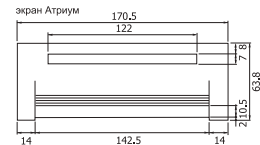

Рама Атриум + зеркало (1 кв. метр площади)

Рамы с зеркалами изготавливаются по индивидуальному размеру заказчика. Обычно размер готового зеркала определяется размером раковины.

Все цены уточняются и согласовываются с производителем!

идеи для вас