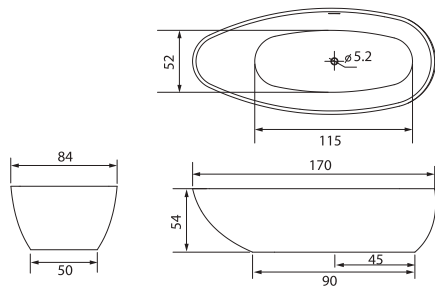

Комплект мебели Токката 90

60

Все цены уточняются и согласовываются с производством!

идеи для вас