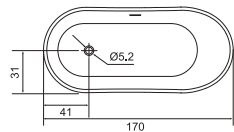

Стильная, грациозная, неординарная ванна источает величие. Глубокая, с высокой спинкой, позволяет в полной мере прочувствовать красоту и удобство.

Комплект мебели Нота 40 Лайт

Тумба Нота 40 подвесная

Раковина Юнион 40

Зеркало со встроенным светильником Нота

Комплект мебели Нота 50 Лайт

22

Раковина Юнион 50

Все цены уточняются и согласовываются с производством!

идеи для вас