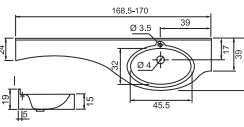

Серия Фокус с росписью "Подводный мир" делает неповторимой вашу ванную комнату. С творческой руки художника красота естественной природы перенесется в вашу ванную и будет радовать вас своими яркими красками.

Ванна Норма 170

Экран Норма 170

Подставка Норма 170

Ванна с гидромассажем

Ванна Марта 150

Экран Марта 150

Подставка Марта 150

Ванна с гидромассажем

Комплект мебели

Фокус 135 правый/левый + п/д

Фокус 170 правый/левый + п/д

Тумба фокус 135 (лев/прав) подвесная

Тумба фокус 135 (лев/прав) напольная

Тумба фокус 170 напольная

Тумба фокус 170 (лев/прав) подвесная

Пеналы Фокус (лев./прав.)

(подвесной / напольный)

ширина 27 подвесной/напольный

(без б/к)

ширина 37 подвесной без б/к,

напольный б/к + полки

ширина 50 подвесной без б/к,

напольный б/к + полки

8

Фокус 170

Фокус 135

Рамы с зеркалами изготавливаются по индивидуальным размерам заказчика. Обычно размер готового зеркала определяется размером раковины.

Все цены уточняются и согласовываются с производством!

идеи для вас