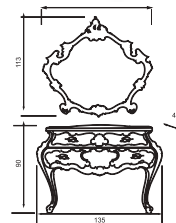

Роскошь классики 18 века - Все Это возможно воссоздать и сейчас для истинных ценителей искусства. Мебель и ванна украшены художественной росписью. Гирлянды цветов расположены даже на поверхности зеркала.

Ванна Натура

Комплект мебели Натура 120

Раковина Натура 120

Зеркало Натура

Рама Натура

Пенал Натура

62

Все цены уточняются и согласовываются с производством!

идеи для вас