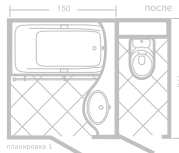

Рамы с зеркалами изготавливаются по индивидуальным размерам заказчика. Обычно размер готового зеркала определяется размером раковины.

Все цены уточняются и согласовываются с производством!

идеи для вас