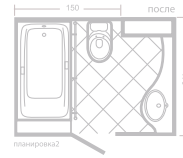

Рамы с зеркалами изготавливаются по индивидуальным размерам заказчика. Обычно размер готового зеркала определяется размером раковины.

Все цены уточняются и согласовываются с производителем!

идеи для вас