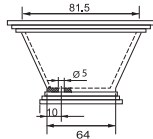

Эту ванну характеризует безусловная элегантность и прекрасно сбалансированный, эксцентричный дизайн. Она безусловно станет главным действующим лицом в Вашей ванной комнате.

Ванна Рондо с аэромассажем

Ванна Рондо 200

Подставка Рондо 200 (литье)

Подголовники Valio 80 см (2 шт.)

Фальдон (литьевой мрамор)

рама Ретро + Зеркало

Раковина Рондо 120

Раковина Рондо 90

Комплект мебели Рондо 120

Раковина Рондо 120

Тумба Рондо 120 подвесная

Зеркало Рондо 120

Пенал Рондо левый/правый подвесной

Комплект мебели Рондо 90

2

Все цены уточняются и согласовываются с производством!

идеи для вас