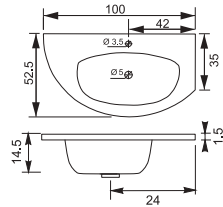

Для комфорта нужно непременно найти ассиметричную позу, опереться на спинку, расположенную сбоку! У ванны только один подлокотник. Это определяет манеру использования, новую, расслабляющую и одновременно привлекательную.

Раковина Эскалада левая/правая 100

Зеркало Невада левое/правое

Тумба Эскалада левая/правая

Стеклопалочка 105

Пенал Эскалада Открытый левый/правый

Пенал Эскалада Закрытый левый/правый

48

правая

левая

Все цены уточняются и согласовываются с производством!

идеи для вас