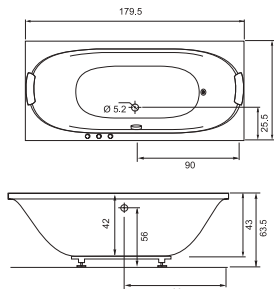

Раковины серии Домино

- Домино 130 правая/левая
- Домино 130 центральная
- Домино 170 центральная

78