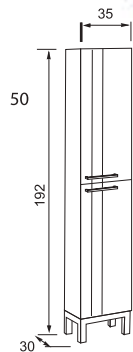

Прямые строгие формы и изысканные детали отличают этот интерьер. Он комфортен для принятия водных процедур для двоих и отвечает всем требованиям современности.

Раковина Итака

левая/правая

Тумба Итака наполненная

Пенал Итака (лев/прав)

Зеркало Галла 120

Ванна Гриджио

Экран Гриджио 200

Подголовник VARIO, 80 см, кожан.

Подставка Гриджио

Подлокотник 1 шт.

Ванна с гидромассажем

Все цены уточняются и согласовываются с производителем!

идеи для вас