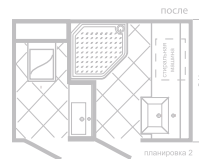

Все цены уточняются и согласовываются с производителем!

идеи для вас