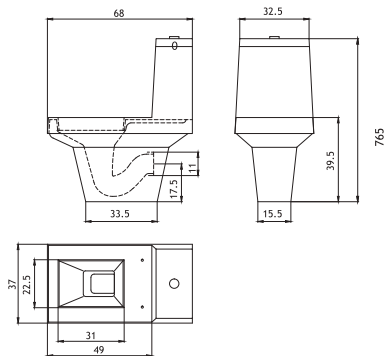

Унитаз Милка+ сиденье с крышкой +микролифт

124