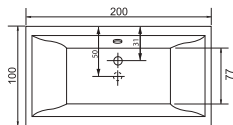

Эту ванну характеризует безусловная элегантность и прекрасно сбалансированный, эксцентричный дизайн. Она безусловно станет главным действующим лицом в Вашей ванной комнате.

Ванна Рондо с аэромассажем

Ванна Рондо 200

Подставка Рондо 200 (литье)

Подголовники Valio 80 см (2 шт.)

Фальдон (литьевой мрамор)

рама Ретро + Зеркало

Раковина Рондо 120

Раковина Рондо 90

Комплект мебели Рондо 120

Раковина Рондо 120

Тумба Рондо 120 подвесная

Зеркало Рондо 120

Пенал Рондо левый/правый подвесной

Комплект мебели Рондо 90

2

Все цены уточняются и согласовываются с производством!

идеи для вас