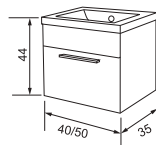

Раковина Юнион 50

Все цены уточняются и согласовываются с производством!

идеи для вас