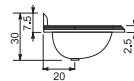

70

Все цены уточняются и согласовываются с производством!

идеи для вас