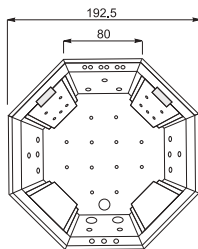

70

Все цены уточняются и согласовываются с производством!

идеи для вас