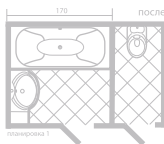

Все цены уточняются и согласовываются с производителем!

идеи для вас