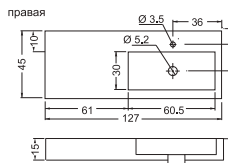

Небольшая ванна прямоугольной формы легко впишется в малогабаритное пространство, став его украшением.

Ванна Стилло Сталь

Раковина Стилло 130 + полотенцедержатель левая / правая

Комплект мебели Стилло Сталь 130 (левый/правый) подвесной (розовый, салатовый, зеленый, синий, Бордо, кремовый, Белый)

Зеркало Галла 127

Раковина Стилло 130 + н/д левая/правая

Тумба Стилло нерж. Сталь подвесная 130

Пенал Стилло Нерж. Сталь подвесной лев/прав.

Комплект мебели Стилло Сталь 70

36

правая

левая

Все цены уточняются и согласовываются с производством!

идеи для вас