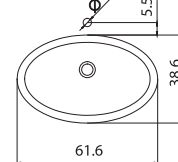

Омега
Глубина 10

Все цены уточняются и согласовываются с производством!