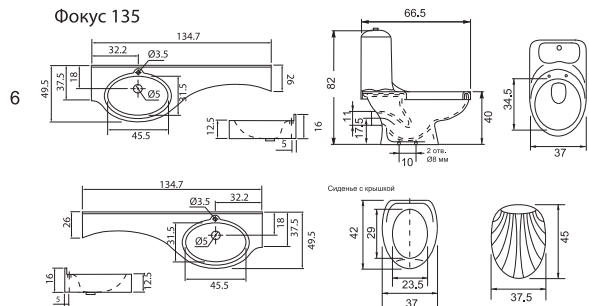

Нестандартное решение этой композиции для расположения раковины и ванны с успехом можно применить в стандартном санузле. Раковина с большой столешницей повысит комфорт любой ванной комнаты, а объемное зеркало зрительно увеличит пространство. Смесители для ванны, расположенные в крае столешницы, смотрятся очень оригинально. Благодаря сочному бирюзовому цвету сантехники, ванная комната выглядит весьма незаурядно.

Раковины серии Фокус (комплектуются полотенцедержателем)

Раковина Фокус 135 правая/левая + п/д

Тумба фокус 135 (лев/прав) подвесная

Тумба фокус 135 (лев/прав) напольная

Компакт Моноблок + сиденье с крышкой + микролифт

Душевой поддон Визит

Шторка Идеал Визит-Персона 90x90 см (прав./лев.)

Ванна Норма 170

Экран Норма 170

Подставка Норма 170

Ванна с гидромассажем

Ванна Марта 150

Экран Марта 150

Рамы с зеркалами изготавливаются по индивидуальным размерам заказчика. Обычно размер готового зеркала определяется размером раковины.

Все цены уточняются и согласовываются с производством!

идеи для вас