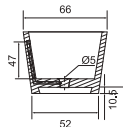

Ванна Лео

44

Все цены уточняются и согласовываются с производством!

идеи для вас