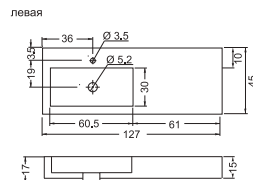

Оригинальное решение для ванных комнат - это декорирование стен панелями из натуральной кожи, которая уже давно входит в число самых роскошных материалов. Красота кожи, созданная самой природой, прекрасно обходится без дополнительных украшений, придавая интерьеру особую атмосферу!

Панель кожаная
угловая 220 x 70 x 70

Панель кожаная
с зеркалом 220x 70

80

Все цены уточняются и согласовываются с производством!

идеи для вас