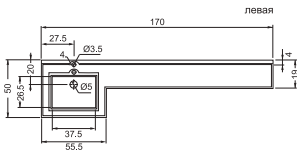

Рама Атриум + зеркало (1 кв. метр площади)

Рамы с зеркалами изготавливаются по индивидуальному размеру заказчика. Обычно размер готового зеркала определяется размером раковины.

Все цены уточняются и согласовываются с производителем!

идеи для вас