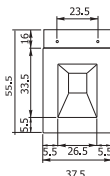

72

Спарта 170 левая