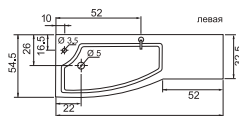

Раковина Галла 130 левая/правая с фартуком +п/д

Раковина Аура 130 левая/правая

Комплект мебели Галла 130