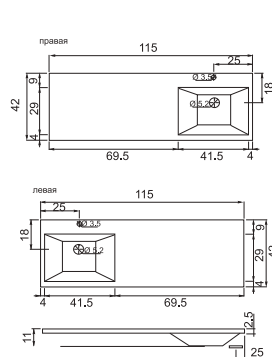

54

Раковина Гриджио 65
левая / правая

Тумба гриджио 65 прав./лев.

Пенал Гриджио 30 подвесной
(левый/правый)

Зеркало + шкаф Гриджио 65

Комплект мебели
Гриджио 65
левый/правый