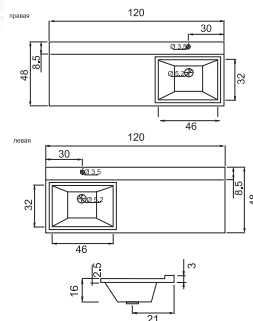

Мы предлагаем практичные модели мебели с раковинами серии Гриджио; Гриджио 115, Персона 120 со встраиваемой стиральной машиной, и компактный подвесной комплект мебели Гриджио 65. Комплекты могут быть в левом и правом исполнении.

54

Раковина Гриджио 65
левая / правая

Тумба гриджио 65 прав./лев.

Пенал Гриджио 30 подвесной
(левый/правый)

Зеркало + шкаф Гриджио 65

Комплект мебели
Гриджио 65
левый/правый

Зеркало Гриджио 115/120

Шкафчик Гриджио

Тумба под раковину (лев./прав.)
Комплект мебели
Гриджио -Персона 120
левый/правый

Все цены уточняются и согласовываются с производством!

идеи для вас