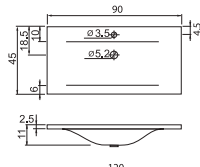

Эту ванну характеризует безусловная элегантность и прекрасно сбалансированный, эксцентричный дизайн. Она безусловно станет главным действующим лицом в Вашей ванной комнате.

Ванна Рондо с аэромассажем

Ванна Рондо 200

Подставка Рондо 200 (литье)

Подголовники Valio 80 см (2 шт.)

Фальдон (литьевой мрамор)

рама Ретро + Зеркало

Раковина Рондо 120

Раковина Рондо 90

Комплект мебели Рондо 120

Раковина Рондо 120

Тумба Рондо 120 подвесная

Зеркало Рондо 120

Пенал Рондо левый/правый подвесной

Комплект мебели Рондо 90

2

Все цены уточняются и согласовываются с производством!

идеи для вас