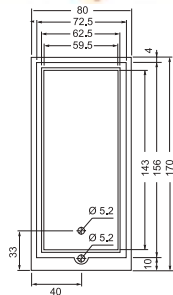

Рама Атриум + зеркало (1 кв. метр площади)

Рамы с зеркалами изготавливаются по индивидуальному размеру заказчика. Обычно размер готового зеркала определяется размером раковины.

Все цены уточняются и согласовываются с производителем!

идеи для вас