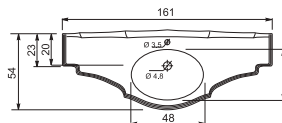

70

Все цены уточняются и согласовываются с производством!

идеи для вас