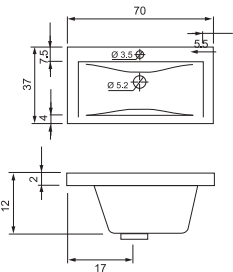

44

Все цены уточняются и согласовываются с производством!

идеи для вас