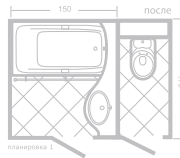

Рамы с зеркалами изготавливаются по индивидуальным размерам заказчика. Обычно размер готового зеркала определяется размером раковины.

Все цены уточняются и согласовываются с производителем!

идеи для вас