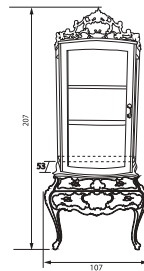

Роскошь классики 18 века - Все Это возможно воссоздать и сейчас для истинных ценителей искусства. Мебель и ванна украшены художественной росписью. Гирлянды цветов расположены даже на поверхности зеркала.

Ванна Натура

Комплект мебели Натура 120

Раковина Натура 120

Зеркало Натура

Рама Натура

Пенал Натура

62

Все цены уточняются и согласовываются с производством!

идеи для вас