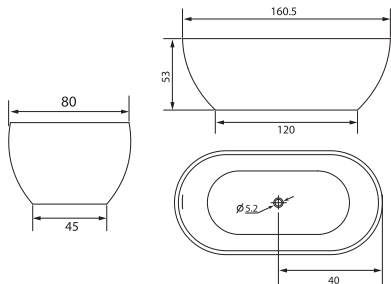

Ванна Спарта

Раковина СпартаК 135
(левая/правая)

52