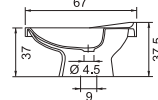

Биде Mono + крышка+ микролифт