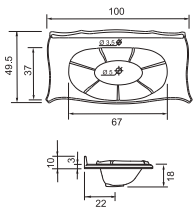

Пуфик Мозаик

**Мозаичное панно
Климт «Девушки»**
200 x 300 см

32