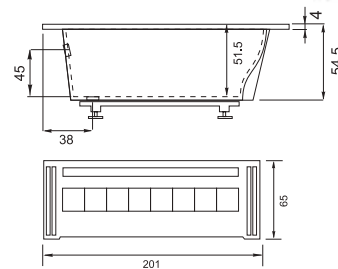

Все цены уточняются и согласовываются с производителем!

идеи для вас