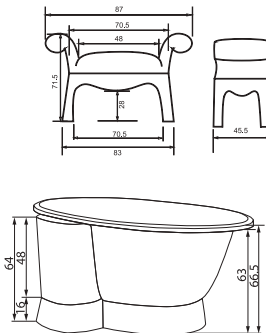

Пуфик Мозаик

**Мозаичное панно
Климт «Девушки»**
200 x 300 см

32