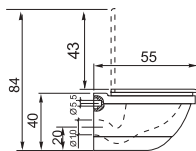

Подвесной унитаз Рискета от + сиденье с крышкой