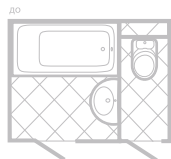

Все цены уточняются и согласовываются с производством!

идеи для вас