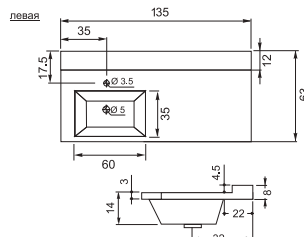

Овальная ванна для установки посередине помещения. Материя предлагает новые ощущения. Ощущения натурального камня на вид - Эффект современной скульптуры.

Ванна Спарта

Раковина СпартаК 135
(левая/правая)

Комплект мебели СпартаК
(левый/правый)

Раковина СпартаК 135 левая/правая

Тумба СпартаК

Зеркало Рифма 135

Опора СпартаК

Декоративная шторка (кися) , черная

Стеклопанель 135

52

Все цены уточняются и согласовываются с производством!

идеи для вас