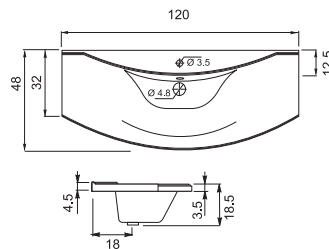

Благодаря элементу полуовала, который читается в мебели и в ванне, интерьер кажется мягким и уютным. Большая ванна, рассчитанная на двоих, стильная раковина с оригинальной столешницей и удобная мебель подарят особенный комфорт.

Ванна Тренто

Подголовник SENATOR,+ крепление

Подставка тренто

Ванна с гидромассажем

Комплект мебели Тренто

Раковина Гиро 120

Зеркало Тренто (зеркальный шкаф)

Тумба Тренто подвесная

58

Все цены уточняются и согласовываются с производством!

идеи для вас