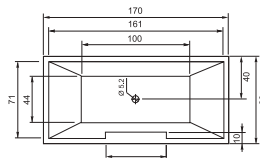

72

Спарта 170 левая