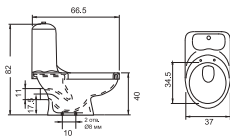

Серия Фокус с росписью "Подводный мир" делает неповторимой вашу ванную комнату. С творческой руки художника красота естественной природы перенесется в вашу ванную и будет радовать вас своими яркими красками.

Ванна Норма 170

Экран Норма 170

Подставка Норма 170

Ванна с гидромассажем

Ванна Марта 150

Экран Марта 150

Подставка Марта 150

Ванна с гидромассажем

Комплект мебели

Фокус 135 правый/левый + п/д

Фокус 170 правый/левый + п/д

Тумба фокус 135 (лев/прав) подвесная

Тумба фокус 135 (лев/прав) напольная

Тумба фокус 170 напольная

Тумба фокус 170 (лев/прав) подвесная

Пеналы Фокус (лев./прав.)

(подвесной / напольный)

ширина 27 подвесной/напольный

(без б/к)

ширина 37 подвесной без б/к,

напольный б/к + полки

ширина 50 подвесной без б/к,

напольный б/к + полки

8

Фокус 170

Фокус 135

Рамы с зеркалами изготавливаются по индивидуальным размерам заказчика. Обычно размер готового зеркала определяется размером раковины.

Все цены уточняются и согласовываются с производством!

идеи для вас