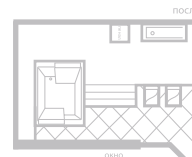

Все цены уточняются и согласовываются с производителем!

идеи для вас