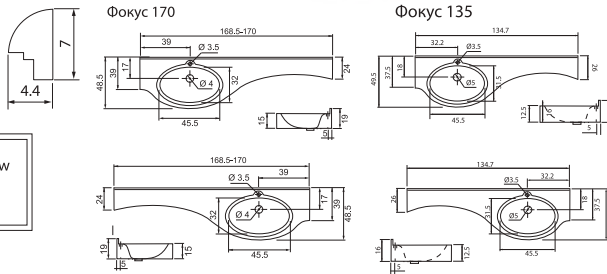

Все цены уточняются и согласовываются с производителем!