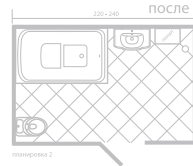

Все цены уточняются и согласовываются с производством!

идеи для вас