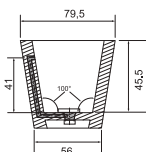

18

Все цены уточняются и согласовываются с производством!

идеи для вас