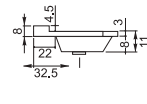

72

Спарта 170 левая