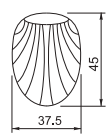

Сиденье с крышкой