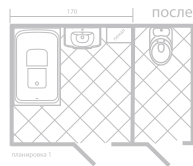

Все цены уточняются и согласовываются с производством!

идеи для вас