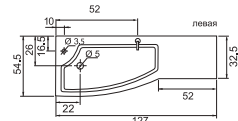

Раковина Галла 130 левая/правая с фартуком +п/д

Раковина Аура 130 левая/правая

Комплект мебели Галла 130