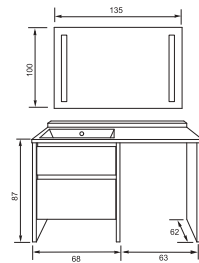

Овальная ванна для установки посередине помещения. Материя предлагает новые ощущения. Ощущения натурального камня на вид - Эффект современной скульптуры.

Ванна Спарта

Раковина СпартаК 135
(левая/правая)

Комплект мебели СпартаК
(левый/правый)

Раковина СпартаК 135 левая/правая

Тумба СпартаК

Зеркало Рифма 135

Опора СпартаК

Декоративная шторка (кися) , черная

Стеклопанель 135

52

Все цены уточняются и согласовываются с производством!

идеи для вас