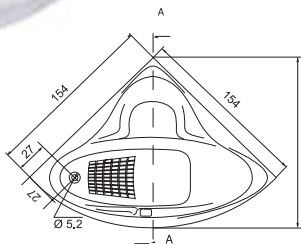

Ванна Борель 154

Экран Борель 154

Подставка Борель 154

Ванна с гидромассажем

Ванна Борель 130 x 130

Ванна Борель 140 x 140