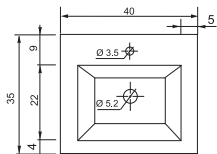

Раковина Юнион 50

Все цены уточняются и согласовываются с производством!

идеи для вас