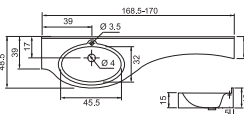

Серия Фокус с росписью "Подводный мир" делает неповторимой вашу ванную комнату. С творческой руки художника красота естественной природы перенесется в вашу ванную и будет радовать вас своими яркими красками.

Ванна Норма 170

Экран Норма 170

Подставка Норма 170

Ванна с гидромассажем

Ванна Марта 150

Экран Марта 150

Подставка Марта 150

Ванна с гидромассажем

Комплект мебели

Фокус 135 правый/левый + п/д

Фокус 170 правый/левый + п/д

Тумба фокус 135 (лев/прав) подвесная

Тумба фокус 135 (лев/прав) напольная

Тумба фокус 170 напольная

Тумба фокус 170 (лев/прав) подвесная

Пеналы Фокус (лев./прав.)

(подвесной / напольный)

ширина 27 подвесной/напольный

(без б/к)

ширина 37 подвесной без б/к,

напольный б/к + полки

ширина 50 подвесной без б/к,

напольный б/к + полки

8

Фокус 170

Фокус 135

Рамы с зеркалами изготавливаются по индивидуальным размерам заказчика. Обычно размер готового зеркала определяется размером раковины.

Все цены уточняются и согласовываются с производством!

идеи для вас