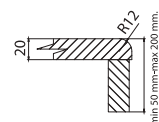

ВАРИАНТЫ ОБРАБОТКИ КРАЯ

кромка