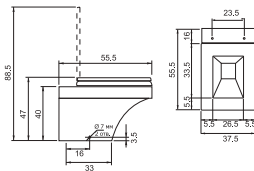

Рама Атриум + зеркало (1 кв. метр площади)

Рамы с зеркалами изготавливаются по индивидуальному размеру заказчика. Обычно размер готового зеркала определяется размером раковины.

Все цены уточняются и согласовываются с производителем!

идеи для вас