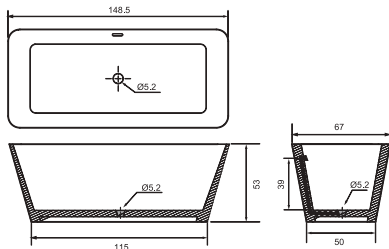

Оригинальное решение для ванных комнат - это декорирование стен панелями из натуральной кожи, которая уже давно входит в число самых роскошных материалов. Красота кожи, созданная самой природой, прекрасно обходится без дополнительных украшений, придавая интерьеру особую атмосферу!

Панель кожаная
угловая 220 x 70 x 70

Панель кожаная
с зеркалом 220x 70

80

Все цены уточняются и согласовываются с производством!

идеи для вас