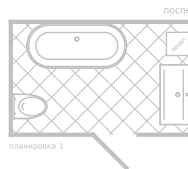

Обтекаемость формы и глянцевая поверхность придает этой ванне специфическое и грациозное впечатление.

Раковина Рондо 90

Зеркало Галла 85

Тумба Форма 90

Стеклопанель 90

Пенал Форма 35 левый/правый

Комплект мебели Форма 80

66

Все цены уточняются и согласовываются с производителем!

идеи для вас