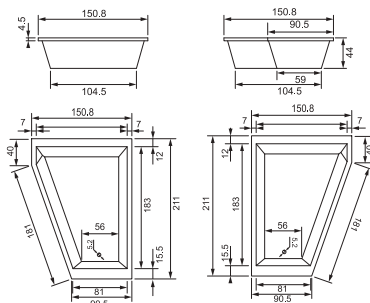

Квадро - ассиметричный сюжет дизайна ванной комнаты. Черный глянцевый экран подчеркивает оригинальную форму, а квадраты зеркальной плитки великолепно обрамляют угловую композицию.

Ванна Квадро

- Экран Квадро _____
- Подголовники Silvio _____
- Подставка _____
- Ванна с гидромассажем _____

Раковина Квадро 120

- Раковина Квадро 90 _____
- Раковина Квадро 80 _____

Комплект мебели Квадро 120

- Раковина Квадро 120 _____
- Зеркало Квадро 84 _____
- Тумба Квадро 120 _____
- Шкафчик левый/правый _____
- Пенал Квадро левый/правый _____

Комплект мебели Квадро 90

Комплект мебели Квадро 80

16

Зеркальная плитка

Размер 1 шт (в см)	Площадь одной плитки	Кол-во штук в 1 кв.м
20 x 20	0,04	25
25 x 25	0,06	16
30 x 30	0,09	11
40 x 40	0,16	7
50 x 50	0,25	4

Все цены уточняются и согласовываются с производством!

идеи для вас