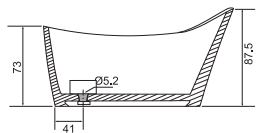

Стильная, грациозная, неординарная ванна источает величие. Глубокая, с высокой спинкой, позволяет в полной мере прочувствовать красоту и удобство.

Комплект мебели Нота 40 Лайт

Тумба Нота 40 подвесная

Раковина Юнион 40

Зеркало со встроенным светильником Нота

Комплект мебели Нота 50 Лайт

22

Раковина Юнион 50

Все цены уточняются и согласовываются с производством!

идеи для вас