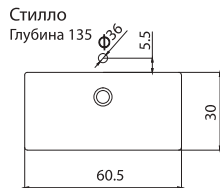

Нестандартная столешница изготавливается с влитой мойкой или с отверстием под встраиваемую мойку. Мы предлагаем различные по стилю варианты моек, а так же различные по стилю варианты обработки края столешницы.

ВАРИАНТЫ МОЙКИ

Спартак

Все цены уточняются и согласовываются с производством!