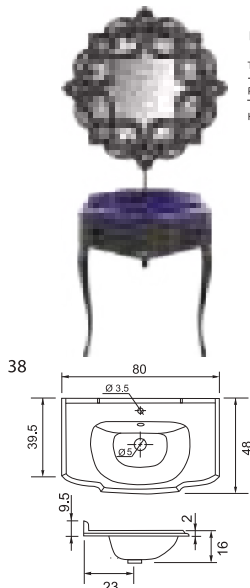

В новой коллекции сочетаются литевой мрамор, стекло и дерево. А пластиковые формы сантехники переплетаются с эффектными завитками на мебели и аксессуарах.

Раковина Рискета

Тумба Рискета + роспись пальметка

Рама Рискета+Зеркало

Комплект мебели Рискета