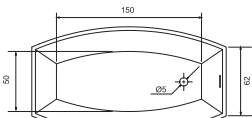

Зеркало Галла 127

Раковина Стилло 130 левая/правая + п/д

Тумба Стилло Алюминий 130

Пенал Стилло Алюминий подвесной
правый/левый

26