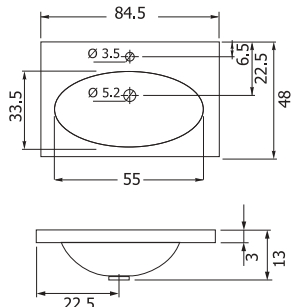

Раковина Корвет Z-75

Раковина Корвет Z-65

Все цены уточняются и согласовываются с производителем!

идеи для вас