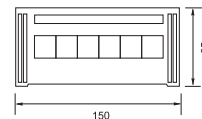

Прямые строгие формы и изысканные детали отличают этот интерьер. Он комфортен для принятия водных процедур для двоих и отвечает всем требованиям современности.

Раковина Итака

левая/правая

Тумба Итака наполненная

Пенал Итака (лев/прав)

Зеркало Галла 120

Ванна Гриджио

Экран Гриджио 200

Подголовник VARIO, 80 см, кожан.

Подставка Гриджио

Подлокотник 1 шт.

Ванна с гидромассажем

Все цены уточняются и согласовываются с производителем!

идеи для вас