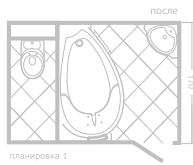

Размеры угловой ванны Аура 170 позволяют установить ее в стандартном санузле. Глубокая, с анатомической формой спины, удобным подголовником, изящным экраном с полотенцедержателями, она не только подарит комфорт, но и украсит любую ванную комнату. Достойным дополнением для нее станет раковина Галла 130 с большой чашей. Вам хочется насладиться комфортом серии Аура вдвоём? Это возможно в двойной ванне Аура 185, которая так же может быть левой и правой.

Ванна Аура 170

Ванна Аура 185 (двойная)

Ванна Аура 170, левая/правая

- _____ экран Аура 170 (левый/правый)
- _____ *полотенцедержатель
- _____ подставка Аура 170
- _____ ванна с гидромассажем

Ванна Аура 185 (двойная), левая/правая

- _____ Экран Аура 185(левый/правый)
- _____ *полотенцедержатель
- _____ подставка Аура 185
- _____ ванна с гидромассажем

Раковина Галла 130 левая/правая с фартуком +п/д

Раковина Аура 130 левая/правая

Комплект мебели Галла 130

14

Все цены уточняются и согласовываются с производителем!

идеи для вас