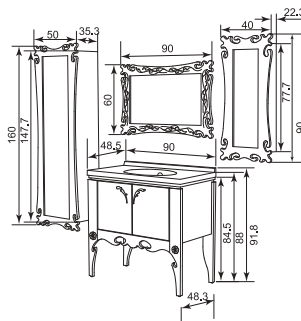

18

Все цены уточняются и согласовываются с производством!

идеи для вас