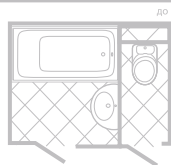

Все цены уточняются и согласовываются с производством!

идеи для вас