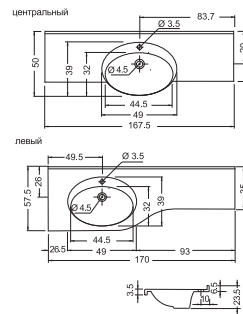

ВАРИАНТЫ КРЕПЛЕНИЯ И УСТАНОВКИ СТОЛЕШНИЦ

Раковины серии Фасон

Фасон 170 см (правая)

Фасон 170 см (левая)

Фасон 170 см (центр)

Фасон 170 см + фартук
+полотенцедержатель

Уникальным свойством литового мрамора является то, что готовое изделие можно обрезать в домашних условиях. Это дает простор для воплощения интересных дизайнерских решений по установке раковин - столешниц в нишах и углах ванной комнаты. Материал легко поддается обрезу, при этом не образуются ни сколы ни трещины. В случае, когда обрезается изделие белого цвета, место среза (видовой край) можно восстановить.