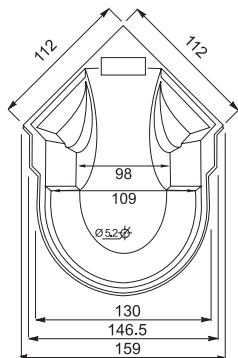

Необычная модель ванны и чаши раковины этой серии интригуют своими изгибами, замаскированными в простые внешние формы. Ванна может быть закрыта специальным экраном, который может декорироваться мозаикой.

Ванна Армада

Подголовник VARJO, 30см, кожан

Подставка Армада

Ванна с гидромассажем

Комплект мебели Армада

Тумба подвесная с 2-мя ящиками

Раковина Армада 115 правая

Зеркало Галла 105

Шкаф с 3-мя дверями (лев,прав)

46

Все цены уточняются и согласовываются с производством!

идеи для вас