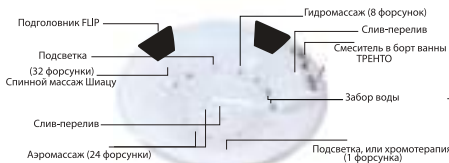

Комплект мебели Бубинга

Раковина Бубинга

Столешница под чашу Бубинга

Зеркало Бубинга

Ящички

82