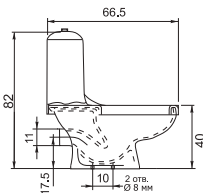

Вдохновленные натуральными природными материалами, мы создали новый экологичный комплект мебели для ванной комнаты, который в полной мере отобразит прелесть сельского колорита. Простоватый, но с правильными формами, комплект прекрасно адаптирован под современный интерьер.

Экран Берта 130

Экран Берта 75

Подставка Берта

Комплект мебели Берта

Тумба Берта

Чаша Мозаик

Зеркало Берта

Полочка Берта

Пенал Берта

Подсвечник Берта

92

Все цены уточняются и согласовываются с производством!

идеи для вас