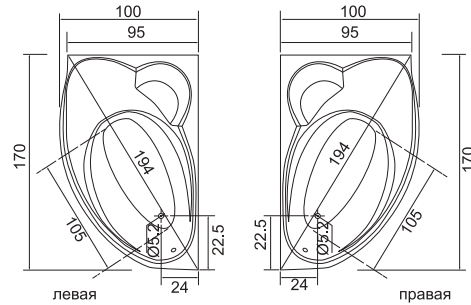

НОВИНКИ ПРОИЗВОДСТВА

Ванна Грация 170 (лев./прав.)

Экран Грация (лев./прав.)

Подставка Грация с регулируемыми опорами