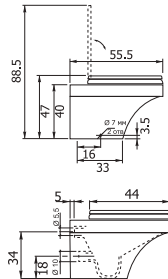

“Фишка” этой серии заключается в том, что все предметы сантехники эргономичны. Например, раковины Фишка 135 и 170 имеют большую столешницу, которая нависает над ванной, таким образом экономит пространство комнаты.

Раковины серии Фишка

Раковина Фишка 135 правая/левая

Раковина Фишка 170 правая/левая

Тумба Фишка

Зеркало Фишка 135

Зеркало Фишка 170

Декоративное панель фишка 135
170 (литье)

Ванна Фишка 170 левая/правая

Экран Фишка 170 левый/правый

Подставка Фишка 170

Ванна с гидромассажем

Шторка для ванной Идеал
3-створчатая
2-створчатая
1-створчатая
без художественного
матирования

Унитаз Атриум
+сиденье с крышкой+
микролифт

20

Все цены уточняются и согласовываются с производством!

идеи для вас