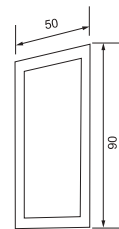

Раковина Юнион 50

Все цены уточняются и согласовываются с производством!

идеи для вас