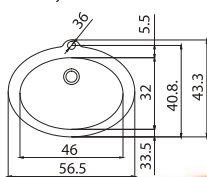

Прима
Глубина 14.5