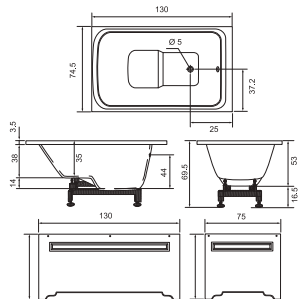

Вдохновленные натуральными природными материалами, мы создали новый экологичный комплект мебели для ванной комнаты, который в полной мере отобразит прелесть сельского колорита. Простоватый, но с правильными формами, комплект прекрасно адаптирован под современный интерьер.

Экран Берта 130

Экран Берта 75

Подставка Берта

Комплект мебели Берта

Тумба Берта

Чаша Мозаик

Зеркало Берта

Полочка Берта

Пенал Берта

Подсвечник Берта

92

Все цены уточняются и согласовываются с производством!

идеи для вас