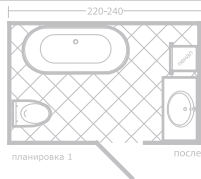

Потребность выделять себя из общего не позволит этой ванне остаться незамеченной. Игривая форма, будто созданная из податливого пластичного материала, заставляет усомниться в возможности ее существования. Отбрасывая все сомнения, разрешите себе эту фантазию.

Раковина Прима 90

Комплект мебели Прима 90

- Зеркало Прима 90 _____
- Раковина Прима 90 _____
- Тумба Прима 90 _____
- Навесной шкаф _____
- Пенал навесной (лев./прав.) _____

18

Все цены уточняются и согласовываются с производством!

идеи для вас