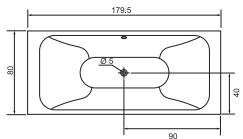

Комплект мебели Комфорт 90

левый/правый

90