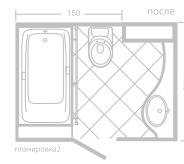

Все цены уточняются и согласовываются с производством!

идеи для вас