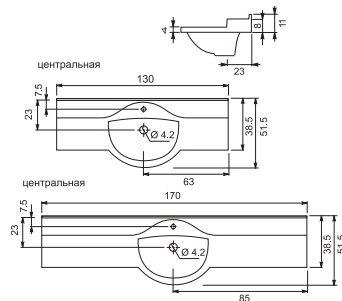

Раковины серии Домино

- Домино 130 правая/левая
- Домино 130 центральная
- Домино 170 центральная

78