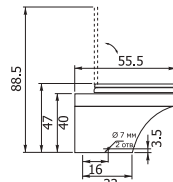

С центральными раковинами Фишка 90 и 150 возможны несколько вариантов расстановки с ванной и душевым поддоном Alfa Beta 150.

Раковины серии Фишка

- Раковина Фишка 90 _____
- Тумба Фишка _____
- Зеркало Бриз 60 _____
- Зеркало Бриз 80 _____

Ванна Фишка 150 левая/правая

- Экран Фишка 150 левый/правый _____
- Подставка Фишка 150 _____

Ванна с гидромассажем

Полотенцесушитель Риспекта 60(1 элемент 61x50 см литевой мрамор)

Унитаз Атриум
+сиденье с крышкой+
микролифт

Все цены уточняются и согласовываются с производством!

идеи для вас