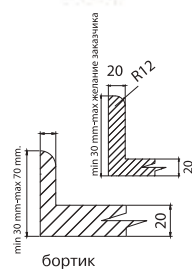

Все цены уточняются и согласовываются с производством!