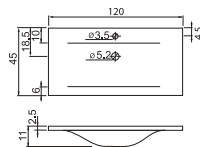

Эту ванну характеризует безусловная элегантность и прекрасно сбалансированный, эксцентричный дизайн. Она безусловно станет главным действующим лицом в Вашей ванной комнате.

Ванна Рондо с аэромассажем

Ванна Рондо 200

Подставка Рондо 200 (литье)

Подголовники Valio 80 см (2 шт.)

Фальдон (литьевой мрамор)

рама Ретро + Зеркало

Раковина Рондо 120

Раковина Рондо 90

Комплект мебели Рондо 120

Раковина Рондо 120

Тумба Рондо 120 подвесная

Зеркало Рондо 120

Пенал Рондо левый/правый подвесной

Комплект мебели Рондо 90

2

Все цены уточняются и согласовываются с производством!

идеи для вас