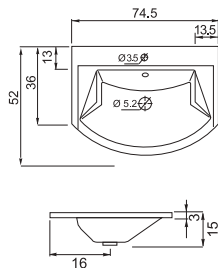

Раковина Велла 90

Все цены уточняются и согласовываются с производством!

идеи для вас