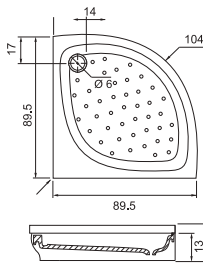

Раковины серии Домино

- Домино 130 правая/левая
- Домино 130 центральная
- Домино 170 центральная

78