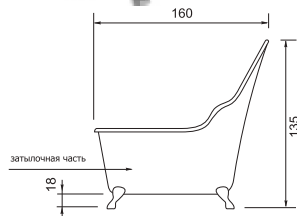

Комплект мебели Лоран

Зеркало Лоран

Пенал Лоран

Тумба лоран(под раковину)

Тумба Лоран

Раковина Лоран + столешница

86