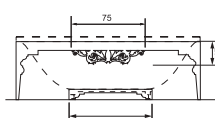

Раковина Рондо 120

Тумба Сити 120 (с двумя ящиками)

Зеркало Сити 120 (в алюминиевой рамке)

Комплект мебели Сити 120

Комплект мебели Сити 90

Стойка Сити с зеркалом и поворотным механизмом

34