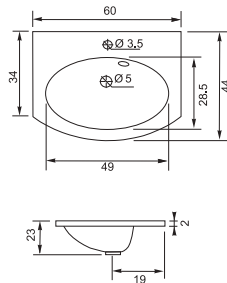

Комплект мебели Токката 90

60

Все цены уточняются и согласовываются с производством!

идеи для вас