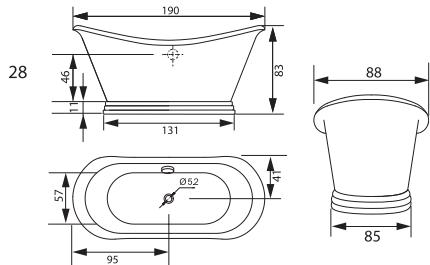

Оригинальная ванна из меди для любителей экстравагантных вещей. Классическая изысканность и благородный облик открывают перед Вами новую концепцию домашних ванн, а высокое качество и практичность позволит получить удовольствие от купания.

28

Комплект мебели CLIO 90

Зеркало со светильником

Тумба Clio 90 с раковиной Прима 90

Комплект мебели CLIO 120

Все цены уточняются и согласовываются с производителем!

идеи для вас