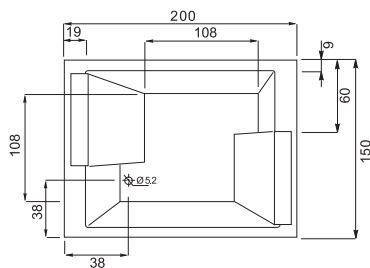

Все цены уточняются и согласовываются с производителем!

идеи для вас