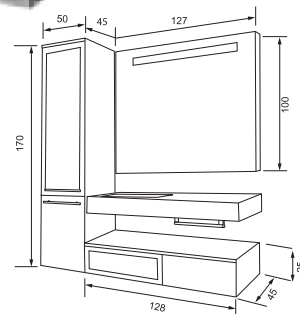

Зеркало Галла 127

Раковина Стилло 130 левая/правая + п/д

Тумба Стилло Алюминий 130

Пенал Стилло Алюминий подвесной
правый/левый

26