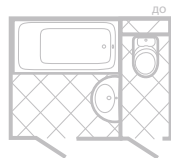

Рамы с зеркалами изготавливаются по индивидуальным размерам заказчика. Обычно размер готового зеркала определяется размером раковины.

Все цены уточняются и согласовываются с производителем!

идеи для вас