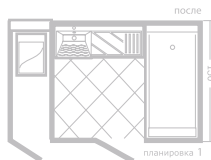

Универсальность этой серии заключается в компактных размерах, простоте и практичности. Раковина с тумбой и столешницей под стиральную машину имеет так же стиральную плоскость. А прямоугольный кронштейн может использоваться, как полотенцедержатель. Глубокая ванна имеет массу стильных аксессуаров: большой подголовник, удобные поручни, экран, позволяющий удобно встать перед ванной.

Раковина Ультра 115 (левая/правая)

Тумба Ультра

Зеркало Гриджио 105(лев/прав)

Стеклопанель

Комплект мебели Ультра 115

Ванна Ультра 150

Экран Ультра 150

Подставка Ультра

стеллаж: Подголовник VARIO, 60 см, кожан

Поручень 1шт.

Ванна с Гидромассажем

Унитаз Атриум
+ сиденье с крышкой +
микролифт

Зеркало Гриджио 105
прав./лев.

42

Все цены уточняются и согласовываются с производителем!

идеи для вас