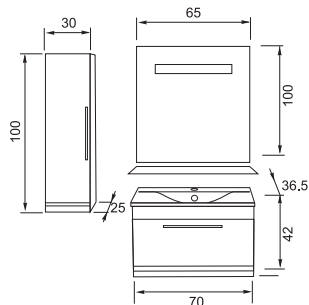

44

Все цены уточняются и согласовываются с производством!

идеи для вас