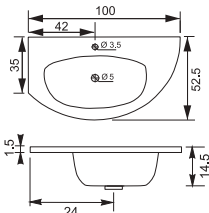

левая

Все цены уточняются и согласовываются с производством!

идеи для вас