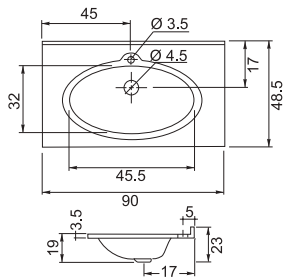

18

Все цены уточняются и согласовываются с производством!

идеи для вас