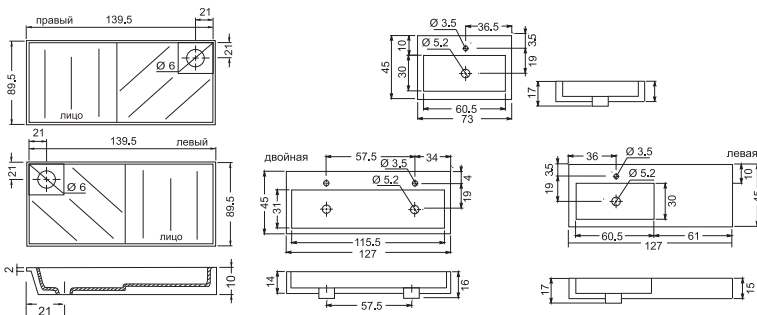

Все цены уточняются и согласовываются с производством!

идеи для вас