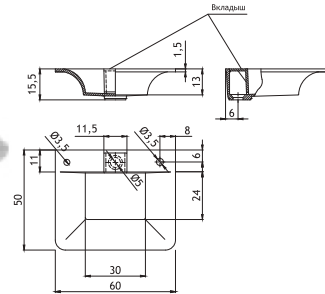

Раковина Кулибинка

Все цены уточняются и согласовываются с производством!