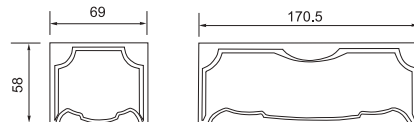

Ванна Рискета 170

Экран Рискета 170 / 70

Подставка Рискета

Полотенцесушитель
1 фрагмент 60

Полотенцесушитель
2 фрагмента 120

Душевая стойка
Рискета

Все цены уточняются и согласовываются с производством!

идеи для вас