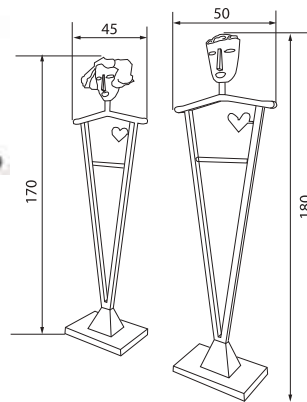

Полотенцедержатели "Он и Она"