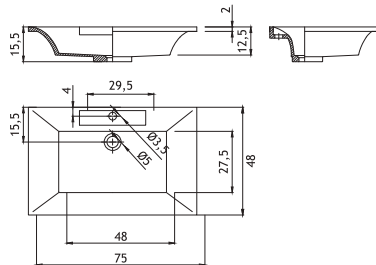

Раковина Милка