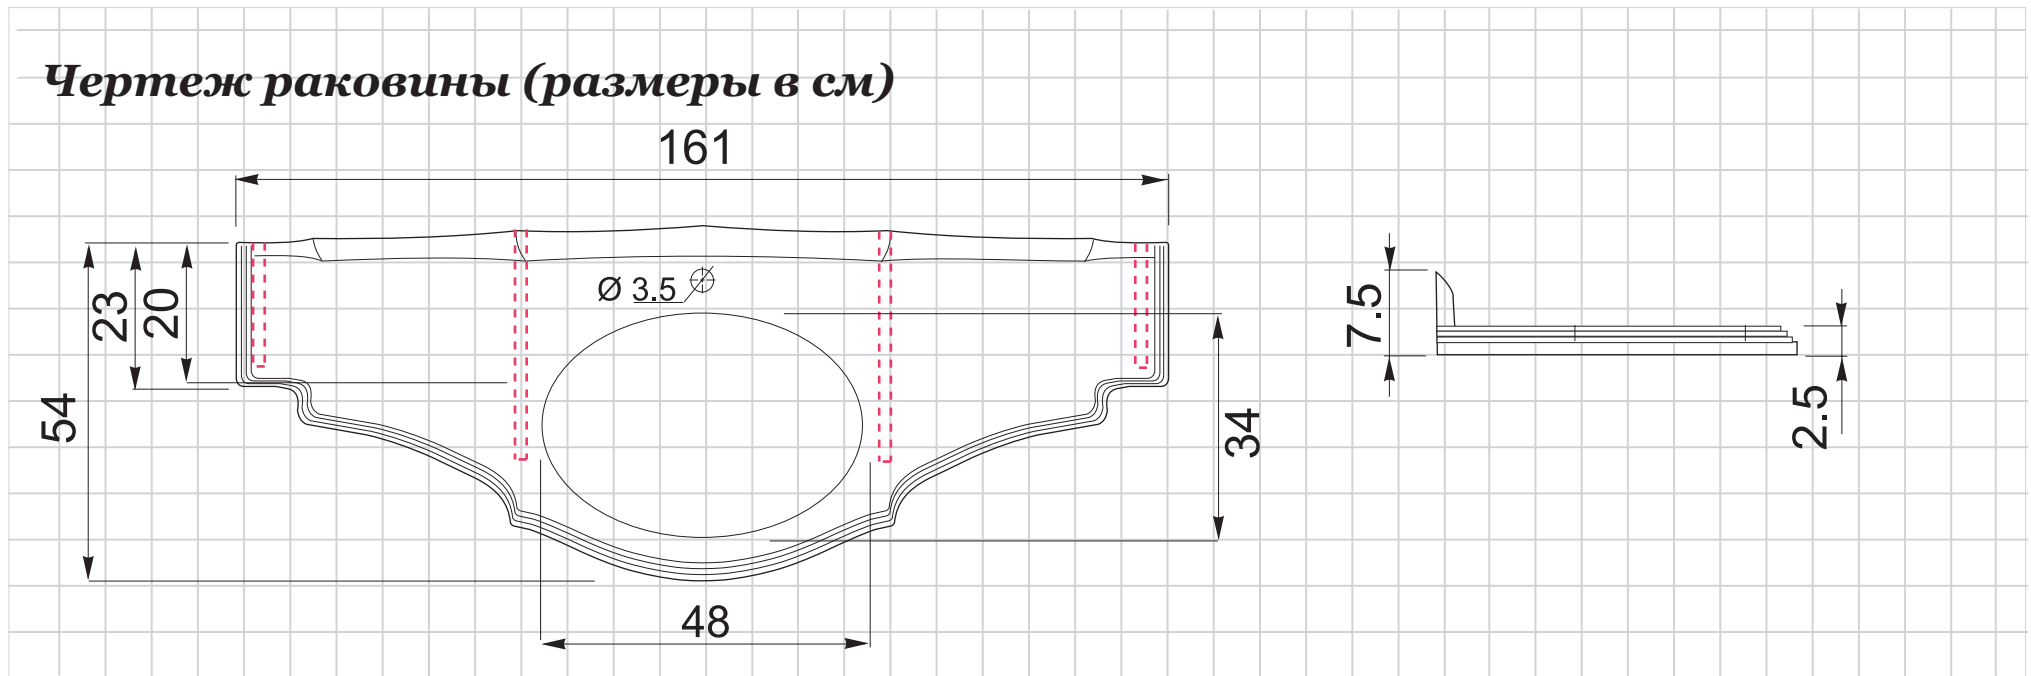

Размеры могут варьироваться в пределах 0.7см

Дополнительная комплектация:

- Устанавливается на мебель, на 2 кронштейна 40см и 2 кронштейна 18см.