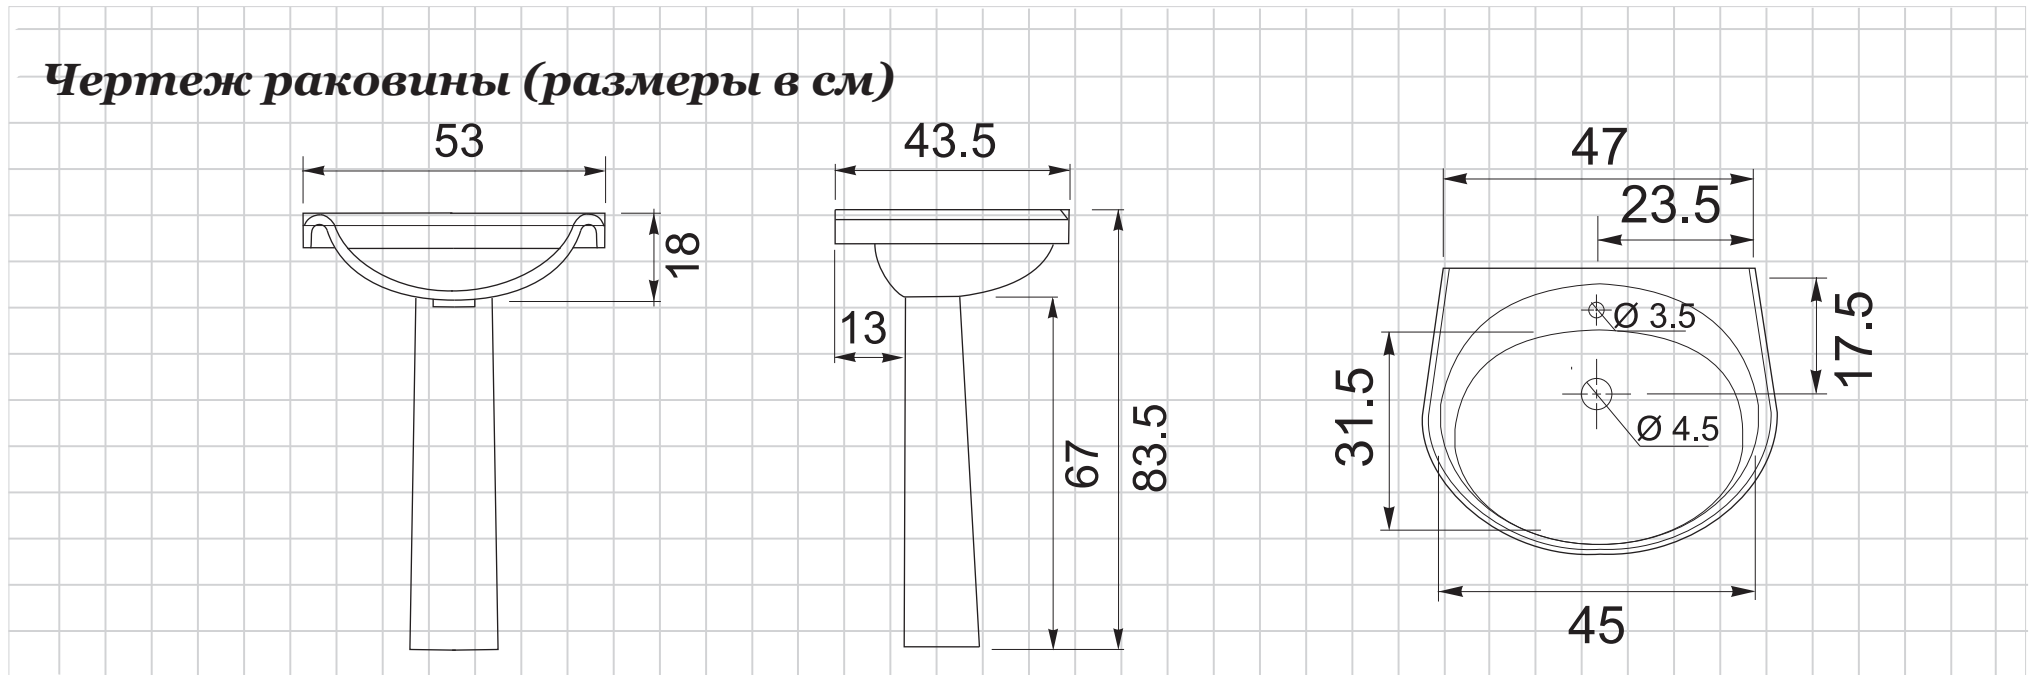

Размеры могут варьироваться в пределах 0.7см

Дополнительная комплектация:

- Выпуск сифон + автопробка круглая SI022.