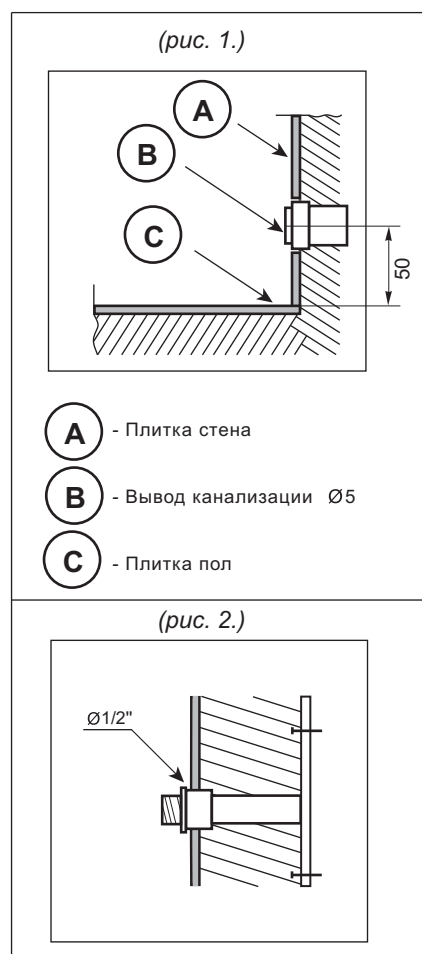

ВНИМАНИЕ!

Установка производится на предварительно подготовленное место, где отделка стен, полов и потолков завершена. Помещение для сборки и установки изделий необходимо очистить от строительного мусора и пыли.

ВНИМАНИЕ!

Вид крепежа и способ закрепления в стены, необходимо выбирать исходя из материала, из которого изготовлены стены, с обязательным учетом веса изделия.