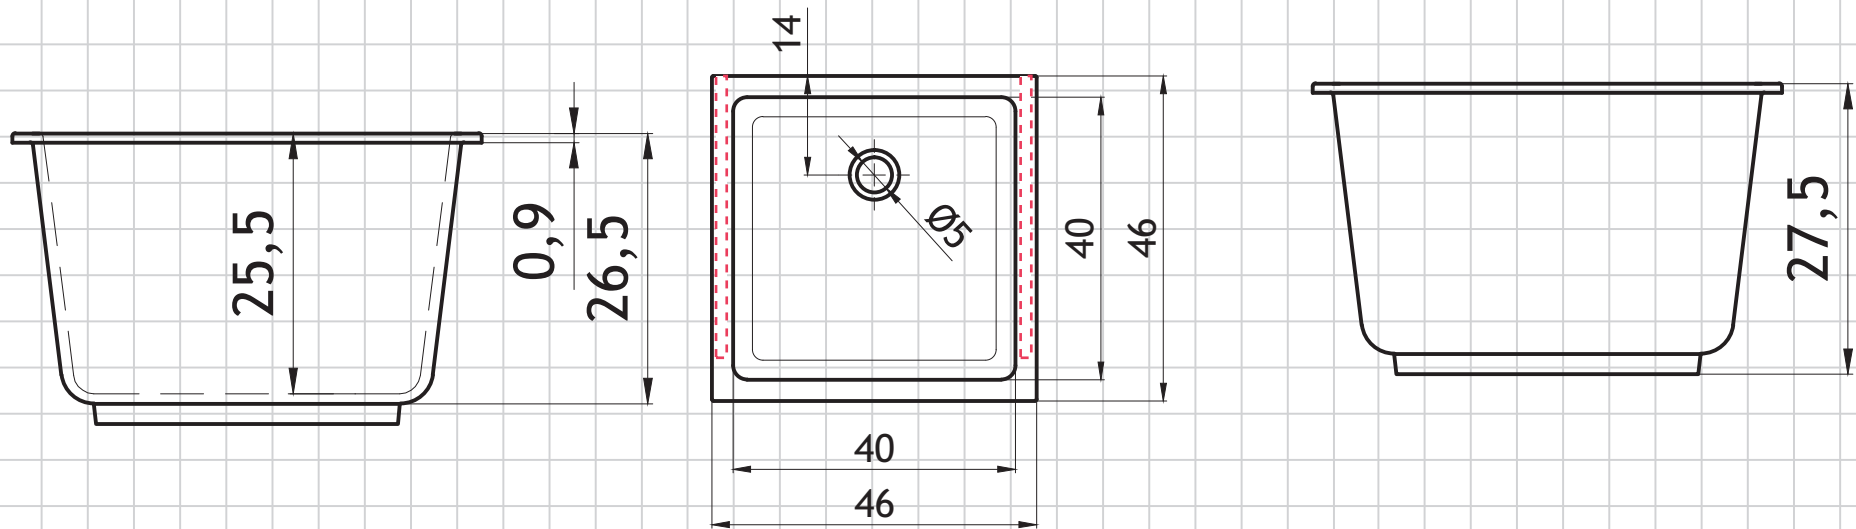

### Чертеж раковины (размеры в см)

Размеры могут варьироваться в пределах 0.7см

Дополнительная комплектация:

- Устанавливается на мебель, на 2 кронштейна 30см.
- Выпуск сифон + автопробка круглая SI022.