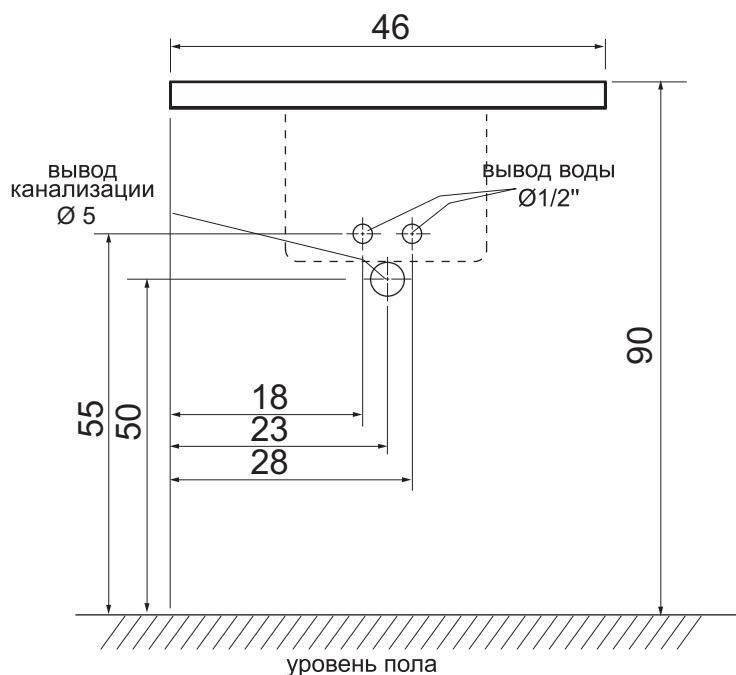

### Чертеж раковины (размеры в см)

Размеры могут варьироваться в пределах 0.7см

Дополнительная комплектация:

- Устанавливается на мебель, на 2 кронштейна 30см.
- Выпуск сифон + автопробка круглая SI022.

## ТЕХНИЧЕСКОЕ ЗАДАНИЕ

на подключение холодной/горячей воды и канализации

Раковина Лаб 46 (Вес раковины 14 кг)

Вывод канализации (рис 1.)

Вывод фитингов горячей и холодной воды из стены в уровень с кафельной плиткой (Ø1/2" наружная резьба) (рис. 2.)