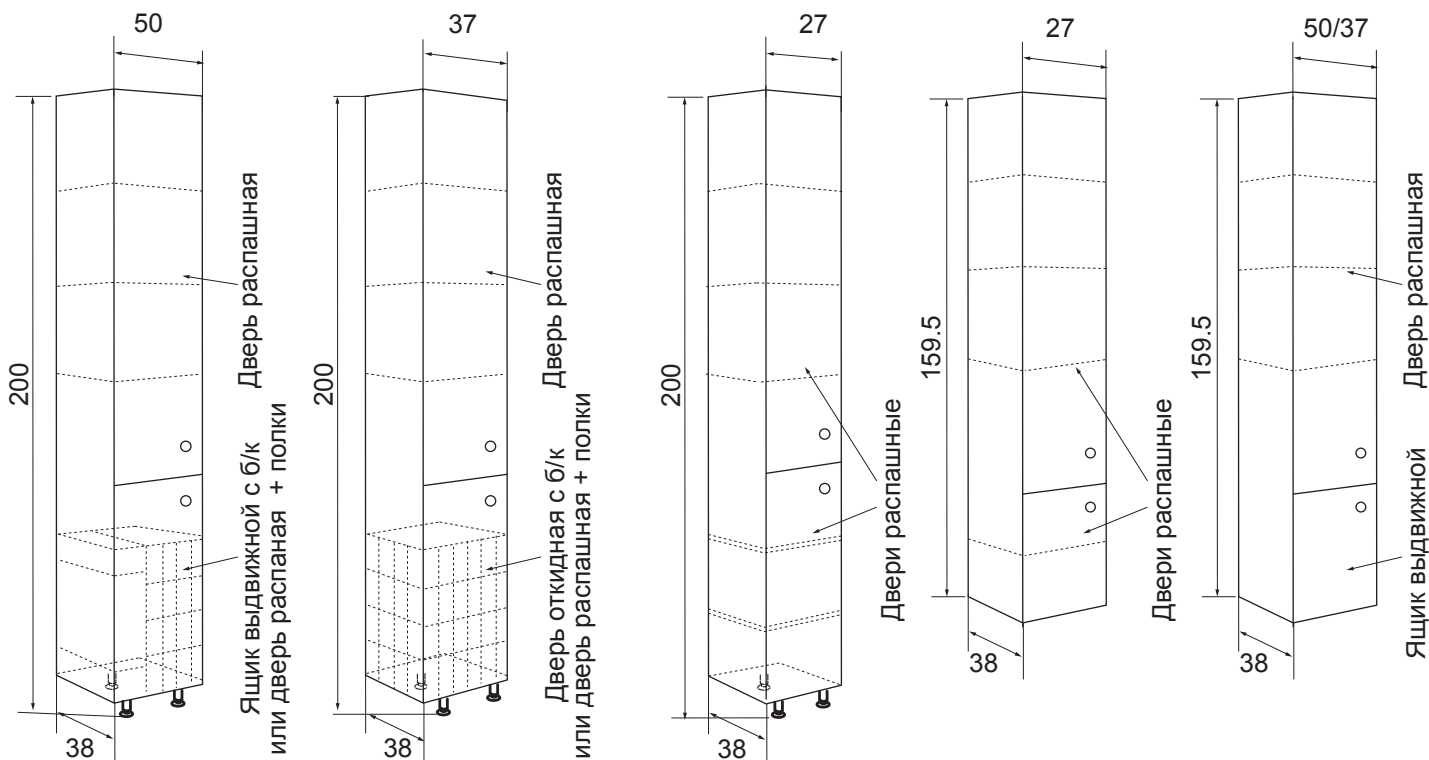

## Пеналы Фокус

Размеры могут варьироваться в пределах 0.5см