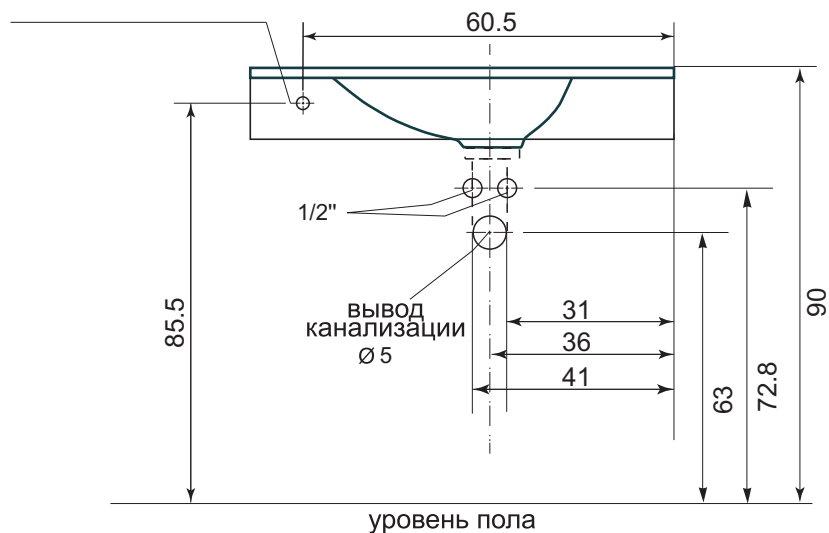

ТЕХНИЧЕСКОЕ ЗАДАНИЕ

на подключение холодной/горячей воды и канализации

Раковина Трио Люкс прав.(Вес раковины 12 кг)

вывод электроэнергии
(3-х жильный кабель, 0,75 мм, 220 вольт)

Вывод канализации (рис 1.)

Вывод фитингов горячей и холодной воды из стены в уровень с кафельной плиткой(Ø1/2" наружная резьба) (рис. 2.)

ПРИМЕЧАНИЕ:

В технических шкафах обязательно наличие запорных вентелей и промывочных фильтров!

Раковины • Ванны с гидромассажем • Унитазы, биде • Душевые поддоны • Зеркала

Раковина Трио - Люкс прав.(Вес раковины 12 кг)

Размеры могут варьироваться в пределах 0.7см

Дополнительная комплектация:

- Устанавливается на мебель, на 1 кронштейн 50см. и 1 кронштейн 30см.
- Выпуск сифон + автопробка круглая SI022.