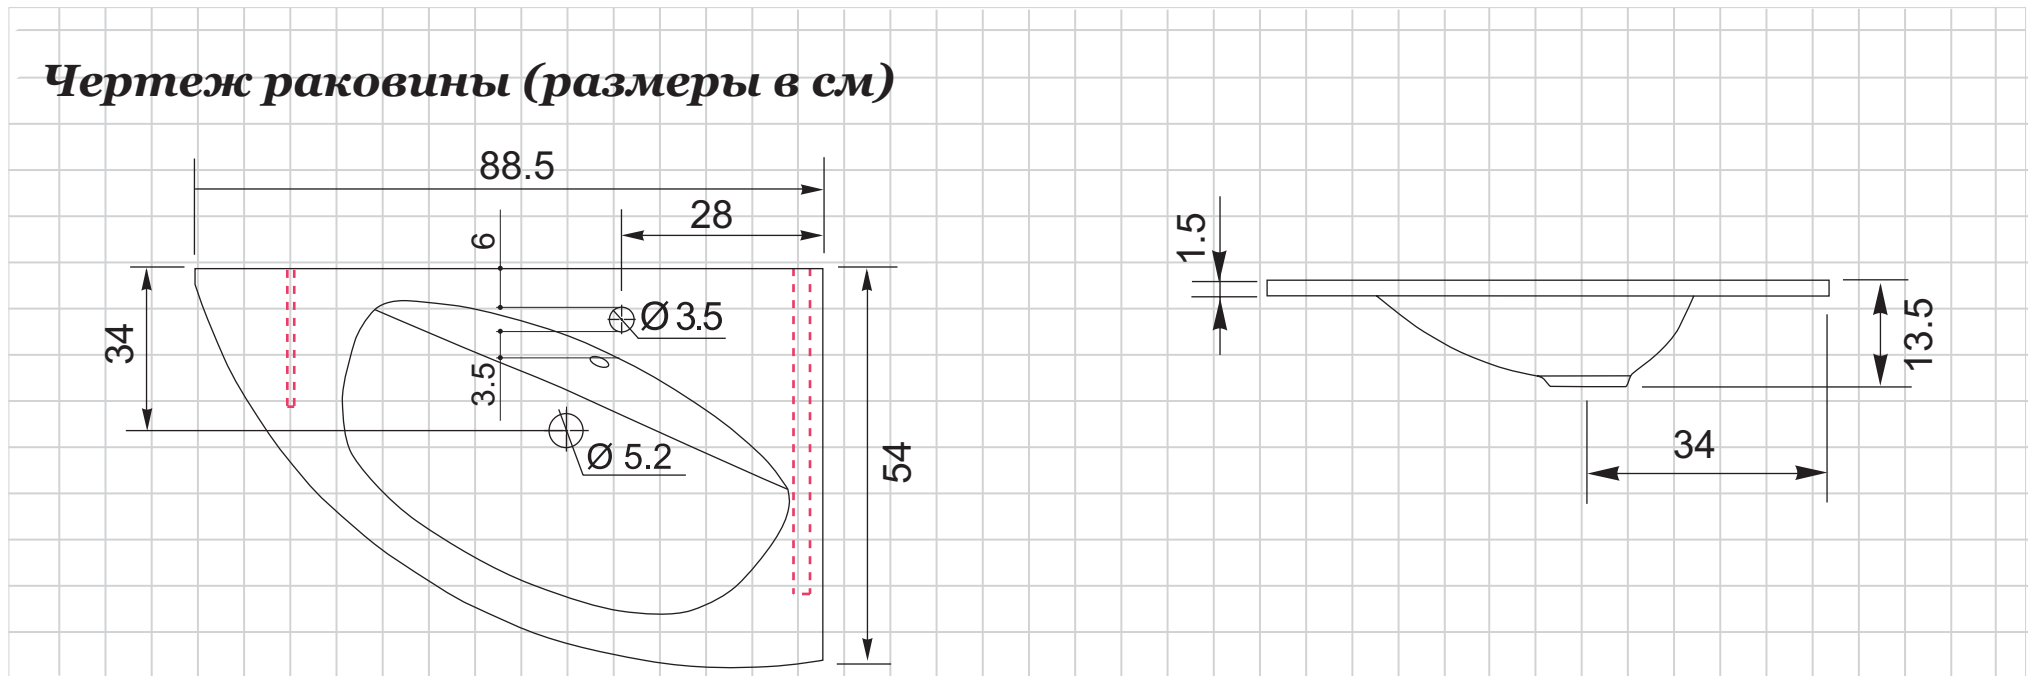

Раковины • Ванны с гидромассажем • Унитазы, биде • Душевые поддоны • Зеркала

Раковина Трио - Люкс прав.(Вес раковины 12 кг)

Размеры могут варьироваться в пределах 0.7см

Дополнительная комплектация:

- Устанавливается на мебель, на 1 кронштейн 50см. и 1 кронштейн 30см.
- Выпуск сифон + автопробка круглая SI022.