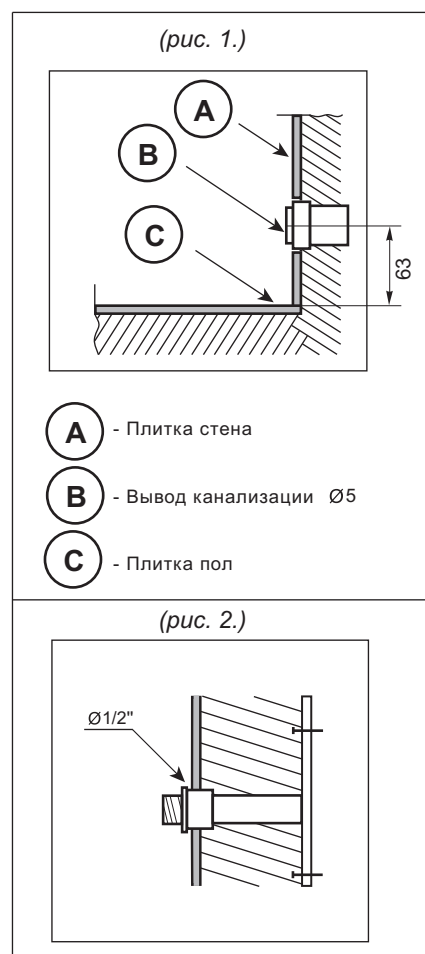

ТЕХНИЧЕСКОЕ ЗАДАНИЕ

на подключение холодной/горячей воды и канализации

Раковина Трио Люкс прав.(Вес раковины 12 кг)

вывод электроэнергии
(3-х жильный кабель, 0,75 мм, 220 вольт)

Вывод канализации (рис 1.)

Вывод фитингов горячей и холодной воды из стены в уровень с кафельной плиткой(Ø1/2" наружная резьба) (рис. 2.)

ПРИМЕЧАНИЕ:

В технических шкафах обязательно наличие запорных вентелей и промывочных фильтров!