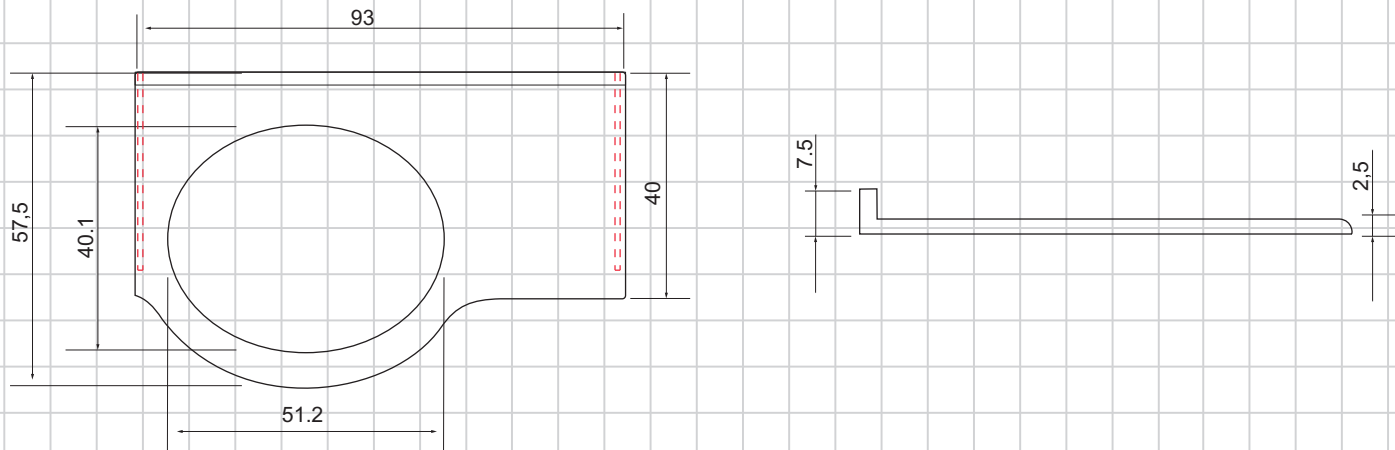

## Столешница Встроенный 93 левая

### Чертеж раковины (размеры в см)

Размеры могут варьироваться в пределах 0.7см

**Дополнительная комплектация:**

- Устанавливается на мебель, на 2 кронштейна 35см