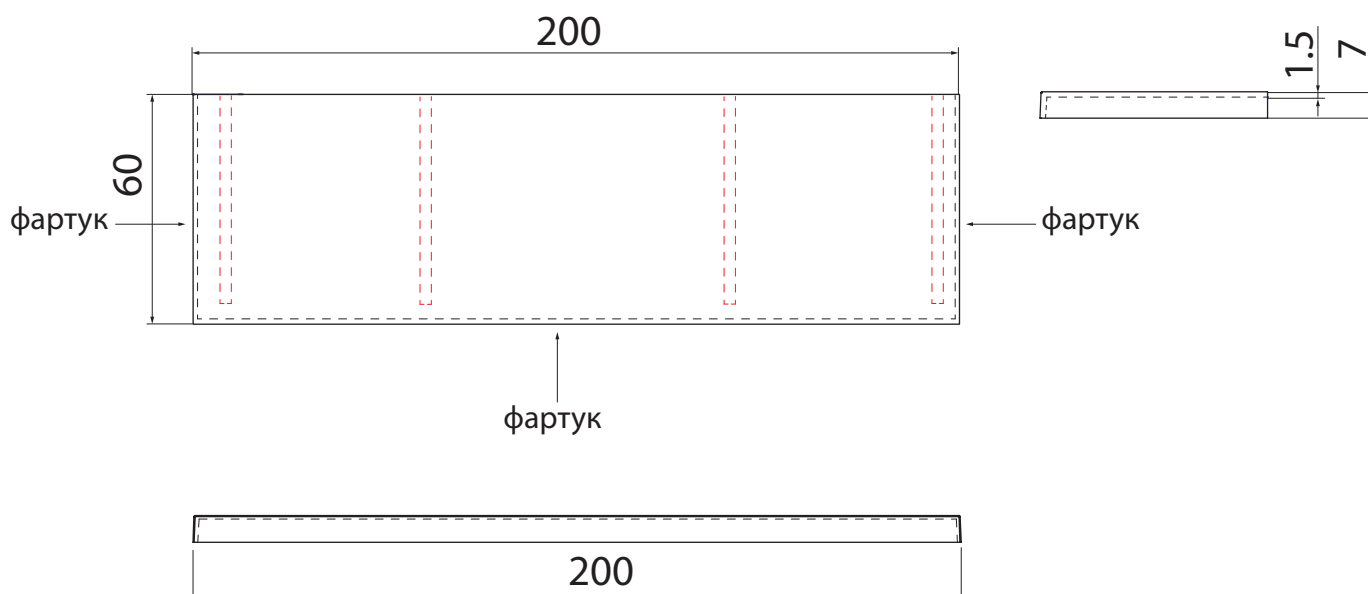

Столешница Бубинга

Возможен обрез столешницы с восстановлением видового края и фартука.
Рекомендуется устанавливать столешницу на 4 кронштейна длиной 55см

Размеры могут варьироваться в пределах 0.7см