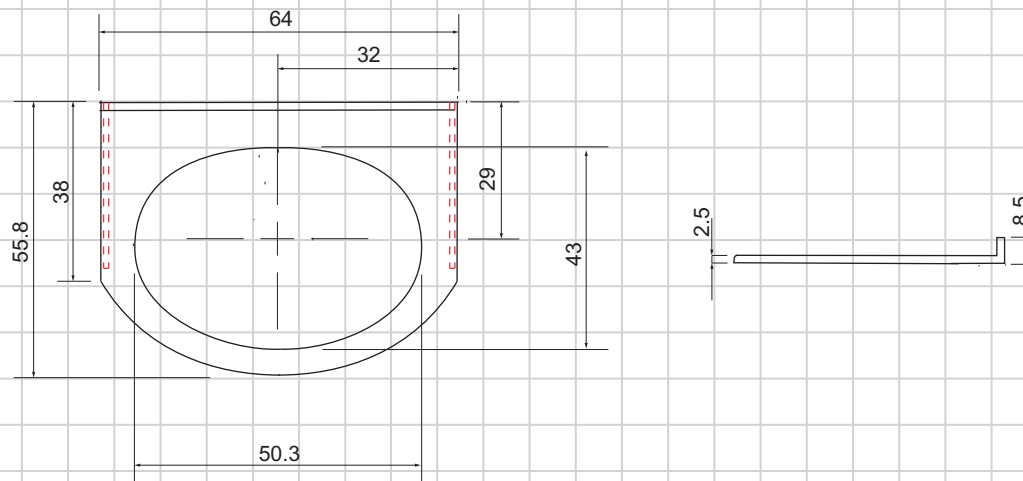

Размеры могут варьироваться в пределах 0.7см

Дополнительная комплектация:

- Устанавливается на мебель, на 2 кронштейна 35см