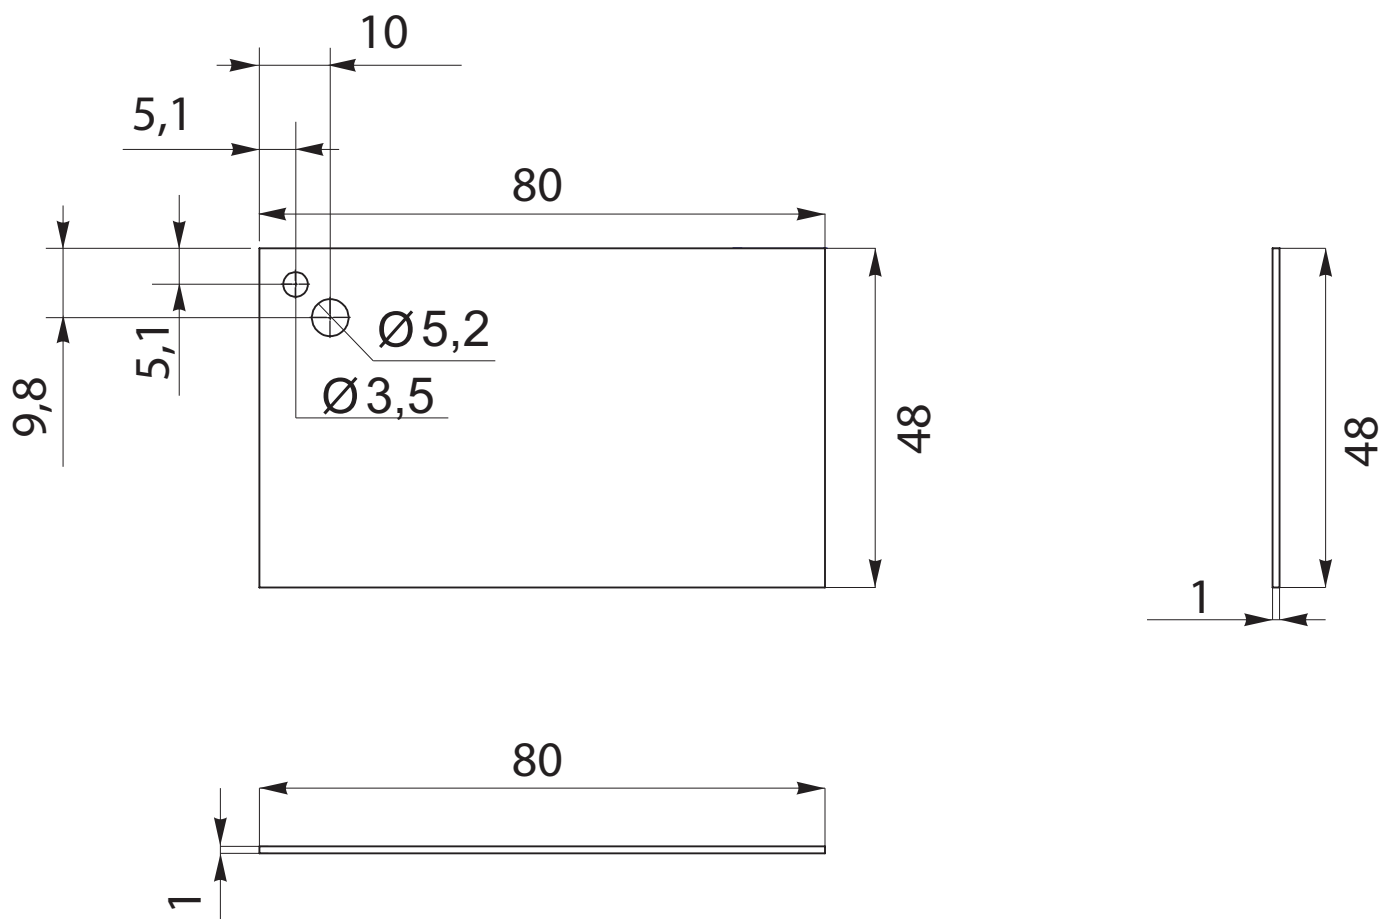

Столешница Душа левая.

Размеры могут варьироваться в пределах 0.7см