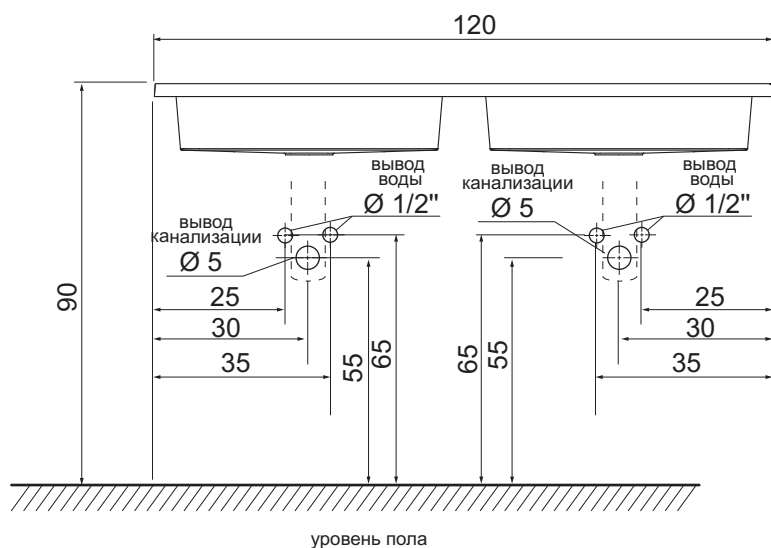

Размеры могут варьироваться в пределах 0.7 см.

**Дополнительная комплектация:**

- Устанавливается на мебель, на 3 кронштейна 40см.
- Выпуск сифон + автопробка круглая SI022.

## ТЕХНИЧЕСКОЕ ЗАДАНИЕ

на подключение холодной/горячей воды и канализации

Раковина Джерси 120 двойная. (Вес изделия 24.32 кг)

Вывод канализации (рис 1.)

Вывод фитингов горячей и холодной воды из стены в уровень с кафельной плиткой (Ø 1/2" наружная резьба) (рис. 2.)