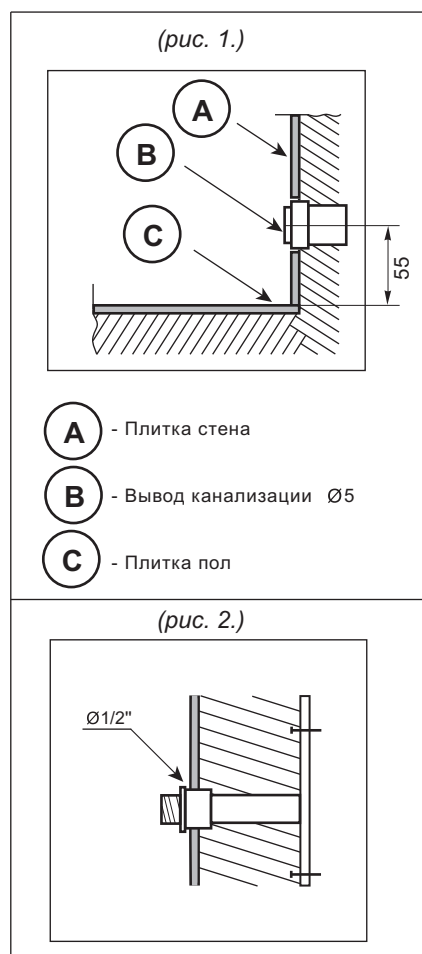

Размеры могут варьироваться в пределах 0.7 см.

**Дополнительная комплектация:**

- Устанавливается на мебель, на 3 кронштейна 40см.
- Выпуск сифон + автопробка круглая SI022.

## ТЕХНИЧЕСКОЕ ЗАДАНИЕ

на подключение холодной/горячей воды и канализации

Раковина Джерси 120 двойная. (Вес изделия 24.32 кг)

Вывод канализации (рис 1.)

Вывод фитингов горячей и холодной воды из стены в уровень с кафельной плиткой (Ø 1/2" наружная резьба) (рис. 2.)