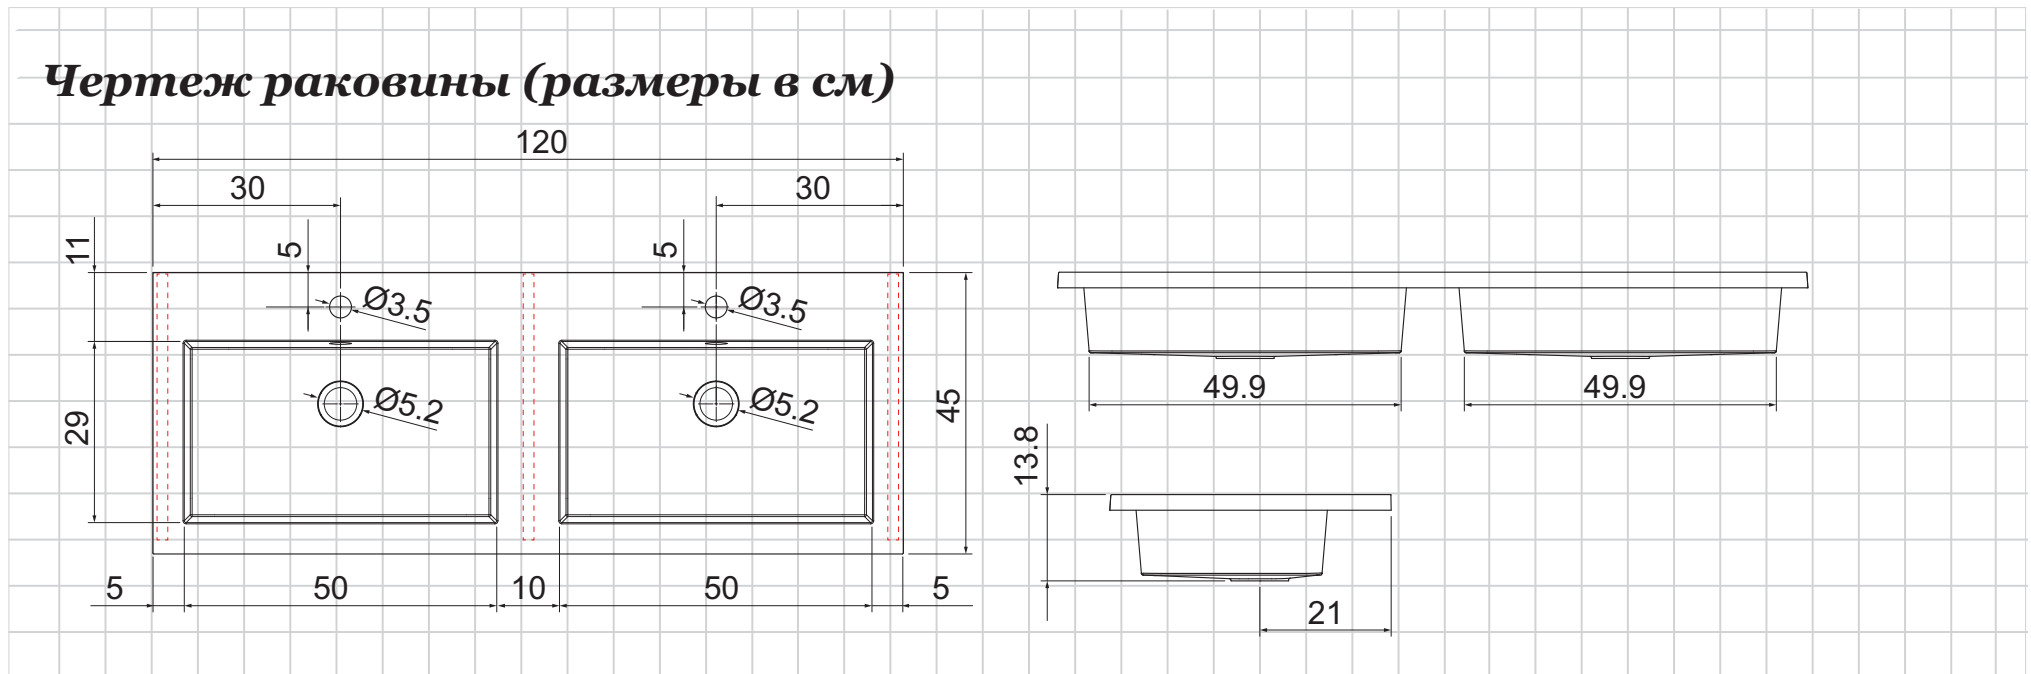

Размеры могут варьироваться в пределах 0.7 см.

**Дополнительная комплектация:**

- Устанавливается на мебель, на 3 кронштейна 40см.
- Выпуск сифон + автопробка круглая SI022.

## ТЕХНИЧЕСКОЕ ЗАДАНИЕ

на подключение холодной/горячей воды и канализации

Раковина Джерси 120 двойная. (Вес изделия 24.32 кг)

Вывод канализации (рис 1.)

Вывод фитингов горячей и холодной воды из стены в уровень с кафельной плиткой (Ø 1/2" наружная резьба) (рис. 2.)