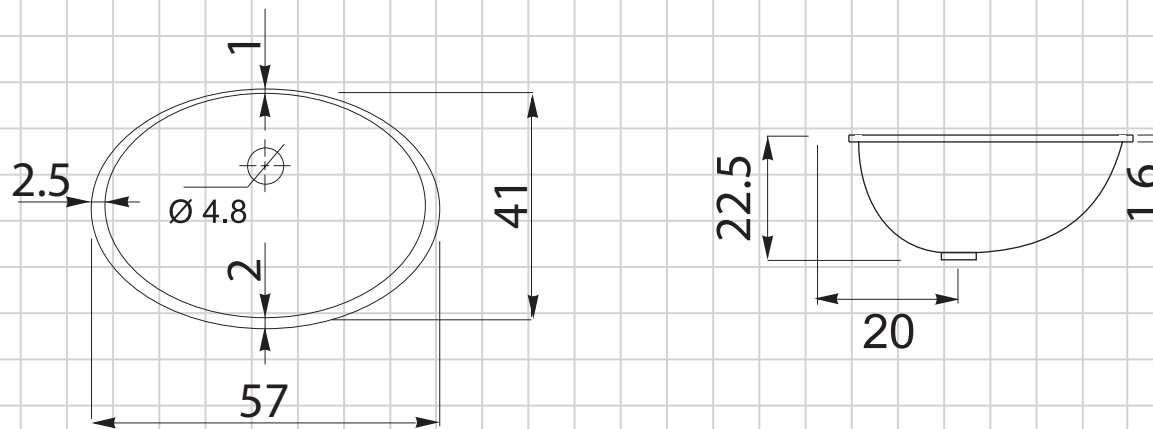

### Чертеж раковины (размеры в см)

Размеры могут варьироваться в пределах 0.7см

Дополнительная комплектация:

- Устанавливается на столешницу.
- Выпуск сифон + автопробка круглая SI022.