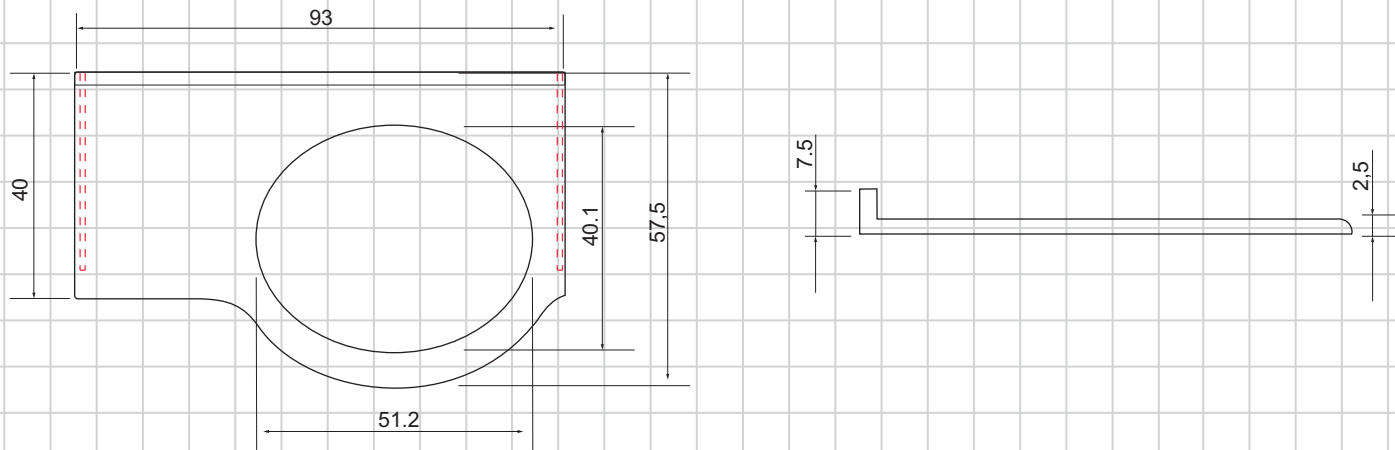

### Чертеж раковины (размеры в см)

Размеры могут варьироваться в пределах 0.7см

Дополнительная комплектация:

- Устанавливается на мебель, на 2 кронштейна 35см