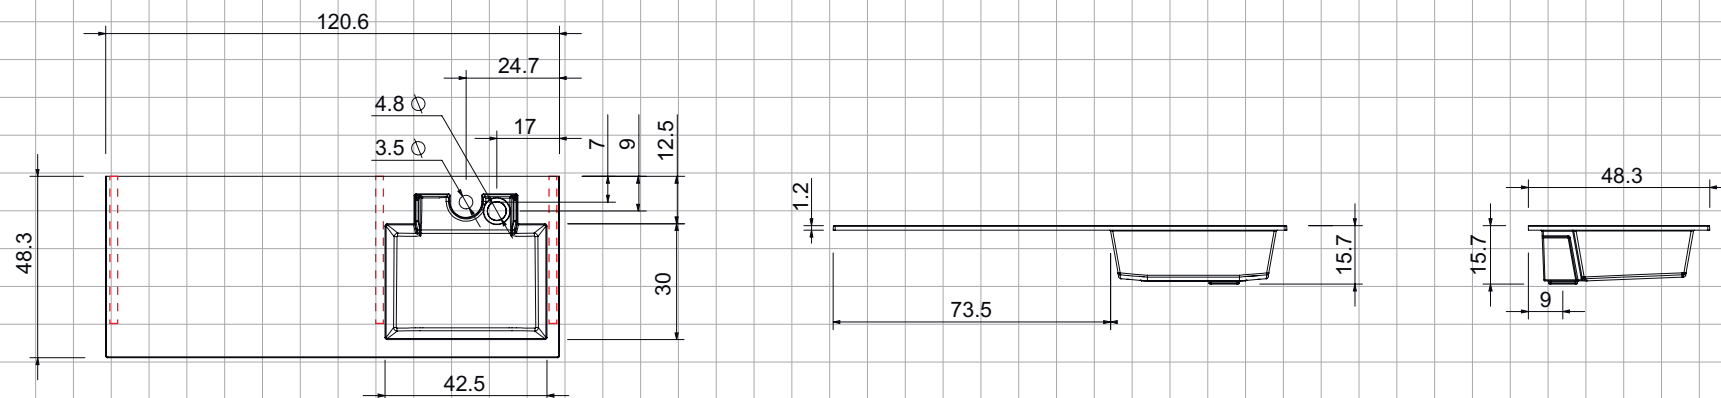

### Чертеж раковины (размеры в см)

Размеры могут варьироваться в пределах 0.5см

Дополнительная комплектация:

- Устанавливается на мебель, на 3 кронштейна 40 см.
- Выпуск сифон + автопробка.

## ТЕХНИЧЕСКОЕ ЗАДАНИЕ

на подключение холодной/горячей воды и канализации  
Раковина Формула 120 правая (вес раковины 22,76 кг.)

Создано/Изменено:  
23.07.19г.

Вывод канализации (рис 1.)

Вывод фитингов горячей и холодной воды из стены в уровень с кафельной плиткой (Ø1/2" наружная резьба) (рис. 2.)