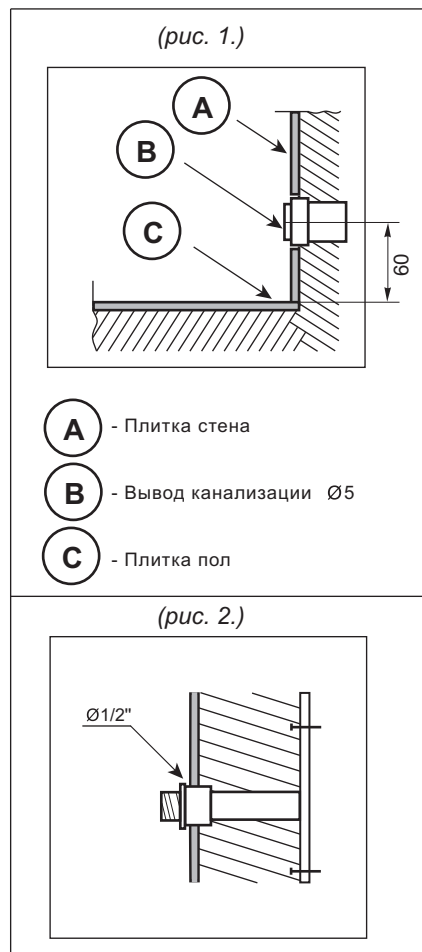

ВНИМАНИЕ!

Установка производится на предварительно подготовленное место, где отделка стен, полов и потолков завершена. Помещение для сборки и установки изделий необходимо очистить от строительного мусора и пыли.

ВНИМАНИЕ!

Вид крепежа и способ закрепления в стены, необходимо выбирать исходя из материала, из которого изготовлены стены, с обязательным учетом веса изделия.