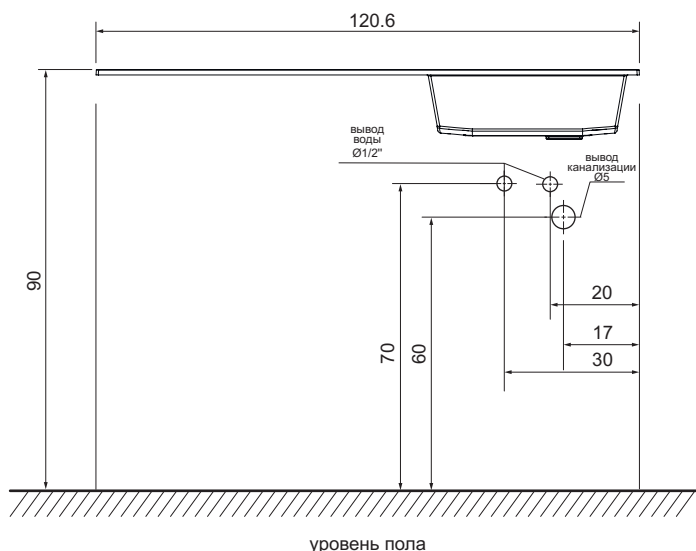

### Чертеж раковины (размеры в см)

Размеры могут варьироваться в пределах 0.5см

Дополнительная комплектация:

- Устанавливается на мебель, на 3 кронштейна 40 см.
- Выпуск сифон + автопробка.

## ТЕХНИЧЕСКОЕ ЗАДАНИЕ

на подключение холодной/горячей воды и канализации  
Раковина Формула 120 правая (вес раковины 22,76 кг.)

Создано/Изменено:  
23.07.19г.

Вывод канализации (рис 1.)

Вывод фитингов горячей и холодной воды из стены в уровень с кафельной плиткой (Ø1/2" наружная резьба) (рис. 2.)