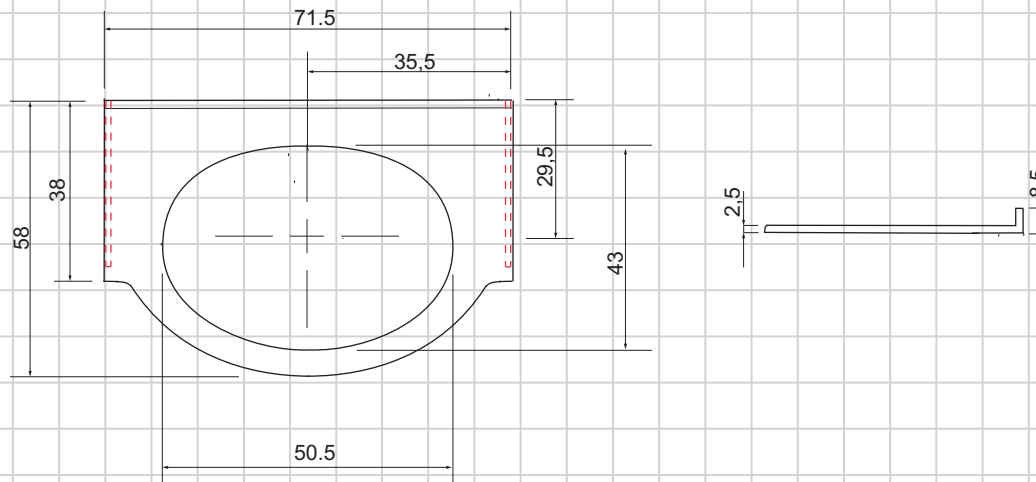

Размеры могут варьироваться в пределах 0.7см

Дополнительная комплектация:

- Устанавливается на мебель, на 2 кронштейна 35см