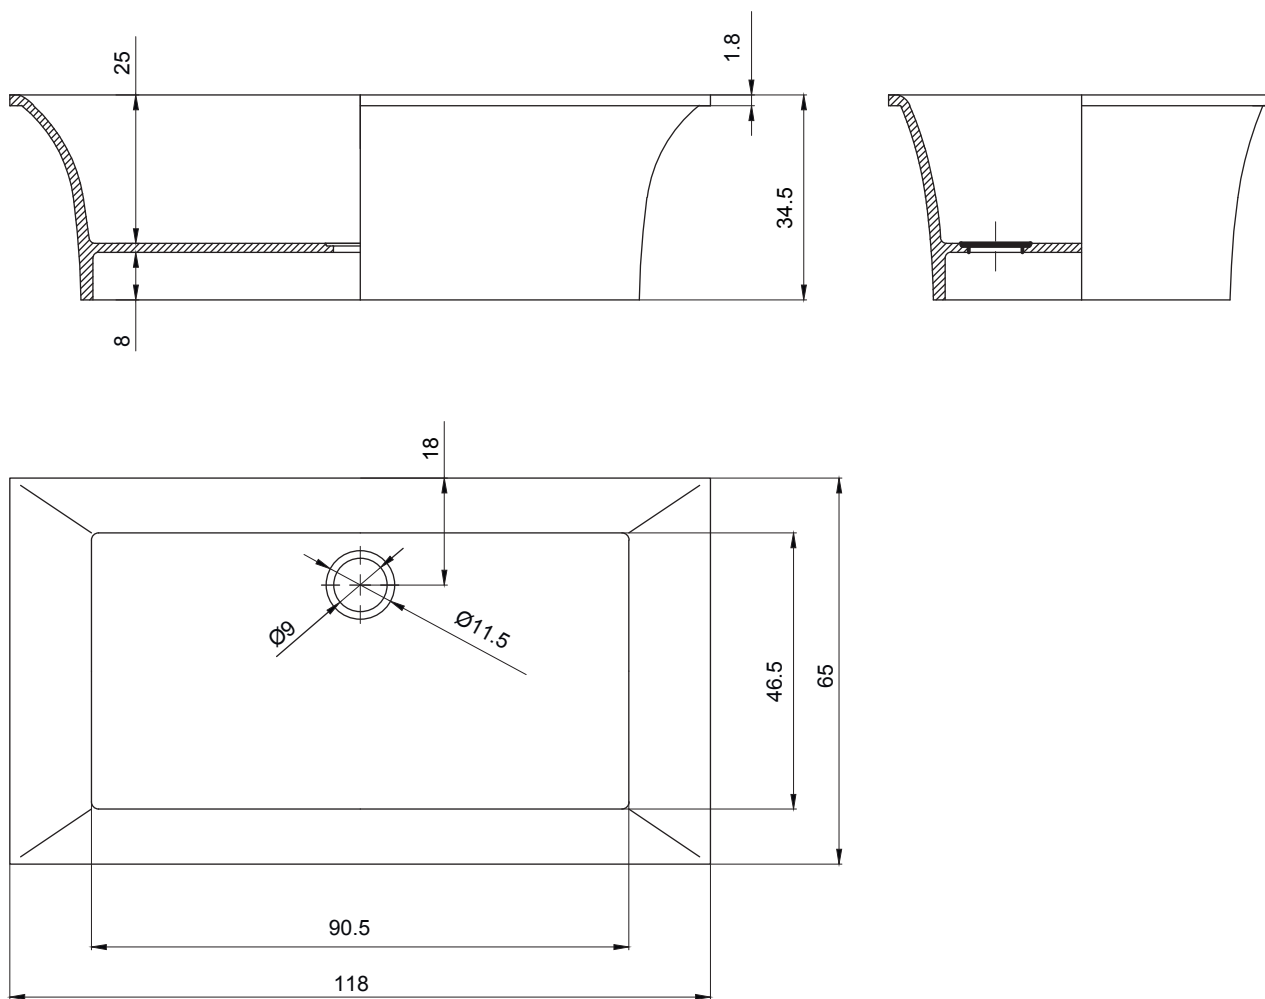

Вес изделия: 61 кг
Выпуск воды в пол.

№ _____ ТЕХНИЧЕСКОЕ ЗАДАНИЕ

Модель: поддон Милка.

Дата _____

Заказчик: _____

Тел: _____

Адрес:

город _____