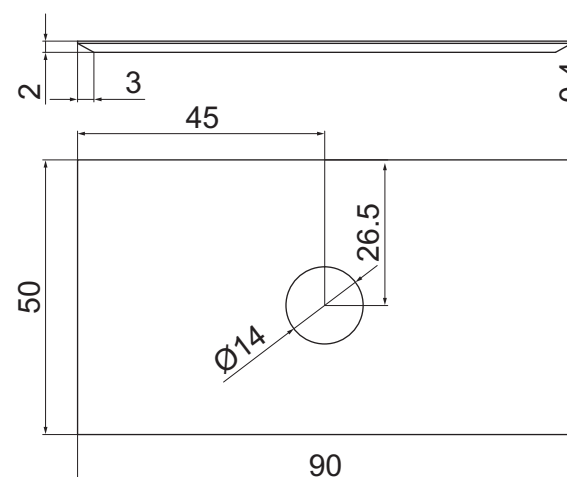

Столешница Сидней
Отверстие Ø52мм

чаша Её величество - смеситель слева / справа
чаша Потанцум - смеситель по центру / слева / справа

Столешница Сидней
Отверстие Ø140мм

чаша F - смеситель слева / справа
чаша А - смеситель слева / справа
чаша Настроение - смеситель слева / справа

Отверстие под чашу и смеситель входит в комплектацию.
При заказе требуется чертеж расположения и модели смесителя.
Чертеж должен согласовываться с производством.

Размеры могут варьироваться в пределах 0.7см