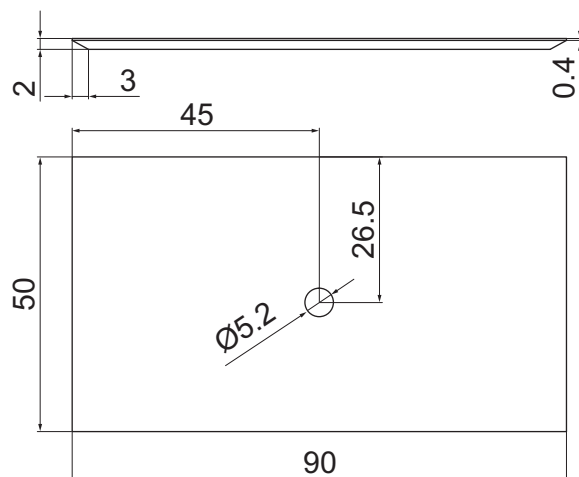

Столешница Сидней
Отверстие Ø52мм

чаша Её величество - смеситель слева / справа
чаша Потанцум - смеситель по центру / слева / справа

Столешница Сидней
Отверстие Ø140мм

чаша F - смеситель слева / справа
чаша А - смеситель слева / справа
чаша Настроение - смеситель слева / справа

Отверстие под чашу и смеситель входит в комплектацию.
При заказе требуется чертеж расположения и модели смесителя.
Чертеж должен согласовываться с производством.

Размеры могут варьироваться в пределах 0.7см