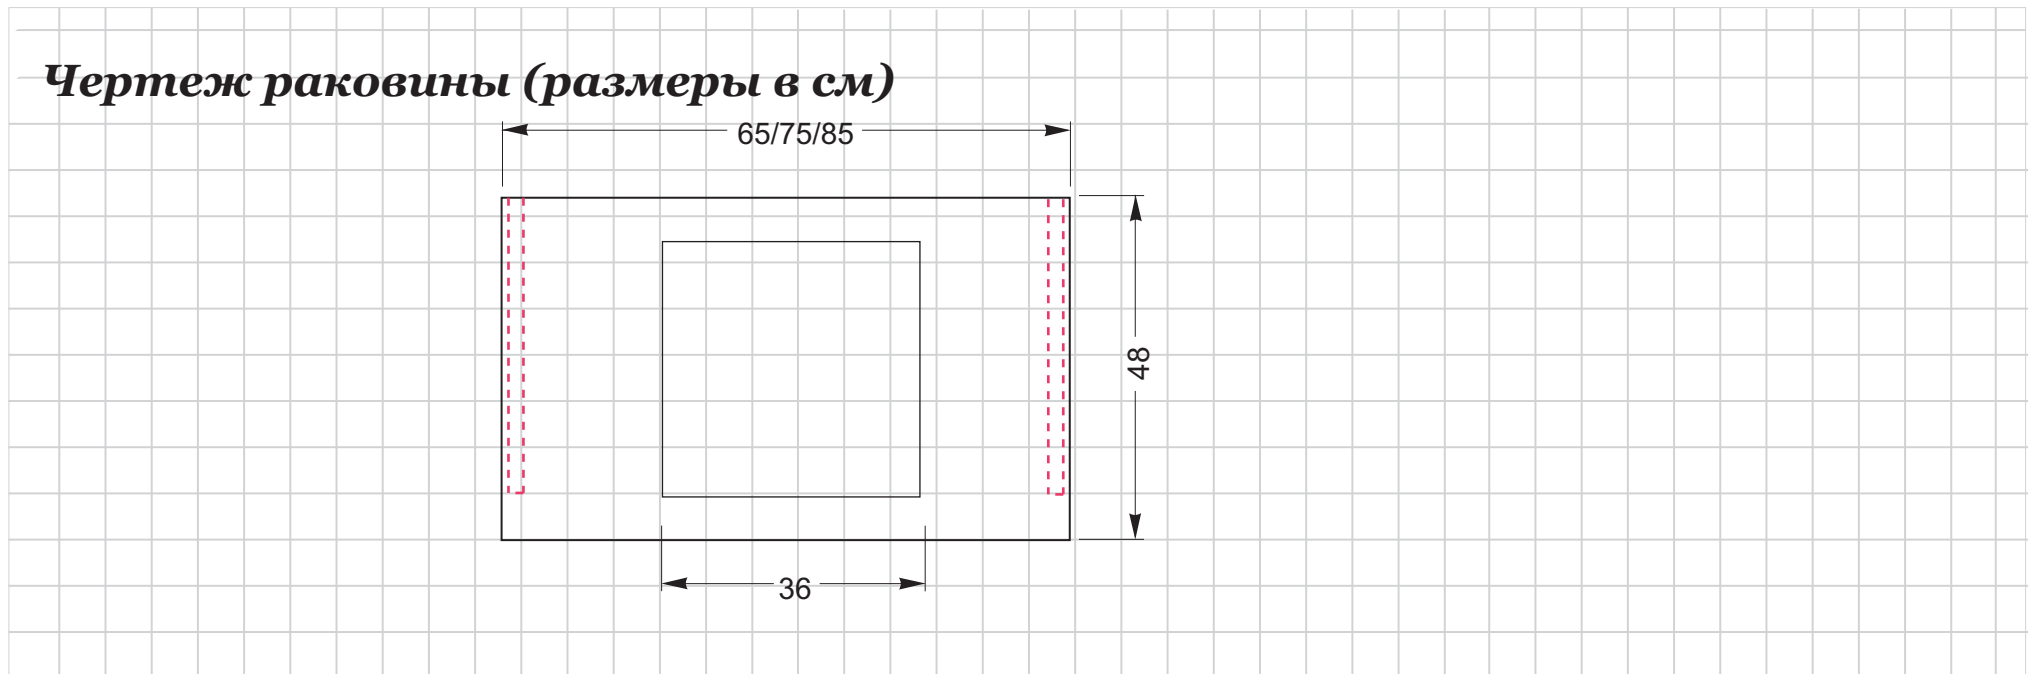

Столешница А+F.

Размеры могут варьироваться в пределах 0.5 см.

Дополнительная комплектация:

- Устанавливается на мебель, на 2 кронштейна 40 см.
- Выпуск сифон + автопробка к раковине без переливного отверстия.