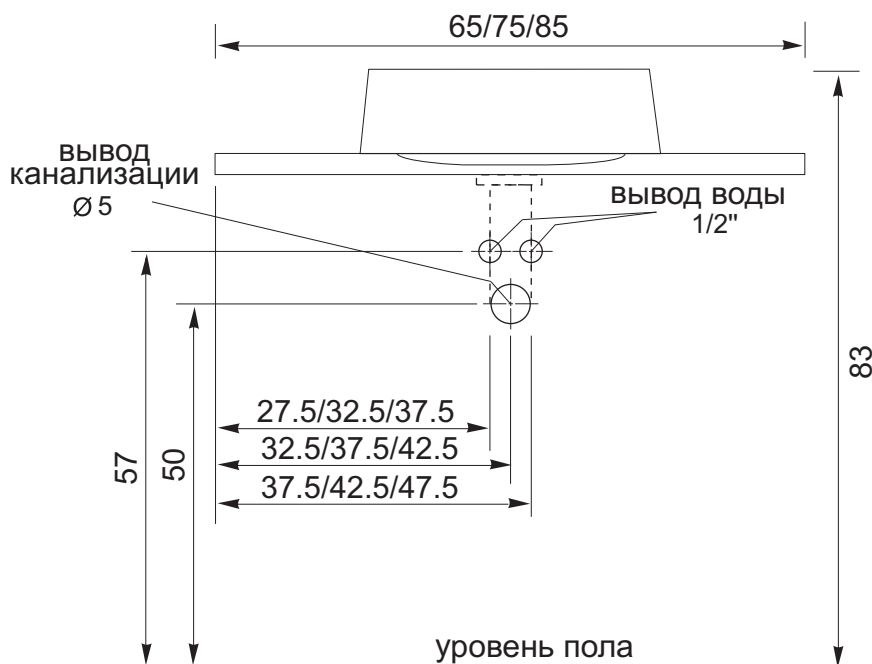

## ТЕХНИЧЕСКОЕ ЗАДАНИЕ

на подключение холодной/горячей воды и канализации  
Чаша + столешница А+F.

Вывод канализации (рис 1.)

Вывод фитингов горячей и холодной воды из стены в уровень с кафельной плиткой (Ø1/2" наружная резьба) (рис. 2.)

### Чертеж раковины (размеры в см)

Размеры могут варьироваться в пределах 0.5 см.

Дополнительная комплектация:

- Устанавливается на мебель, на столешницу, столешница устанавливается на 2 кронштейна 40 см.
- Выпуск сифон + автопробка к раковине без переливного отверстия.