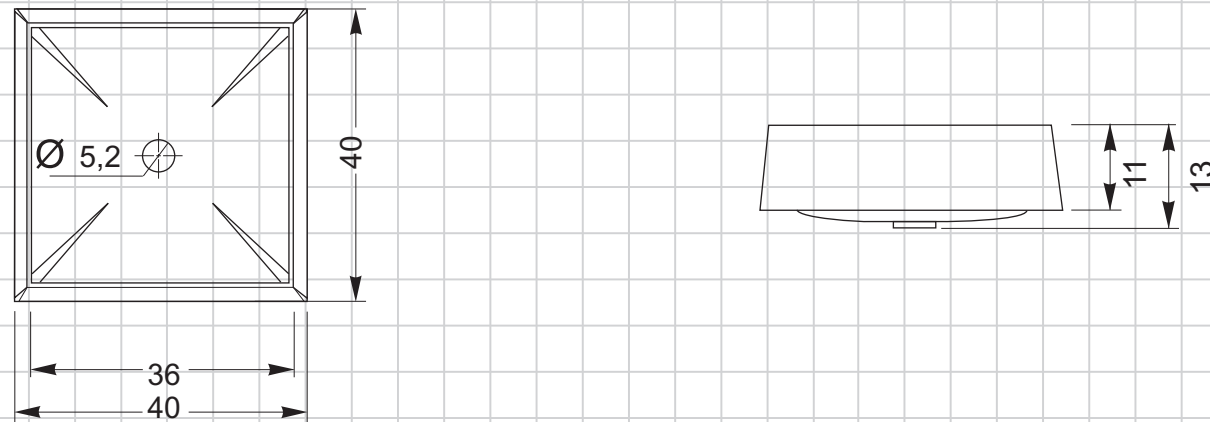

### Дополнительная комплектация:

- Устанавливается на мебель, на столешницу, столешница устанавливается на 2 кронштейна 40 см.
- Выпуск сифон + автопробка к раковине без переливного отверстия.

г. Переславль - Залесский, ул. Свободы, 103 тел: 8 800 3333 013 e-mail: service@color-style.ru

### Чертеж раковины (размеры в см)

Размеры могут варьироваться в пределах 0.5 см.

Дополнительная комплектация:

- Устанавливается на мебель, на столешницу, столешница устанавливается на 2 кронштейна 40 см.
- Выпуск сифон + автопробка к раковине без переливного отверстия.