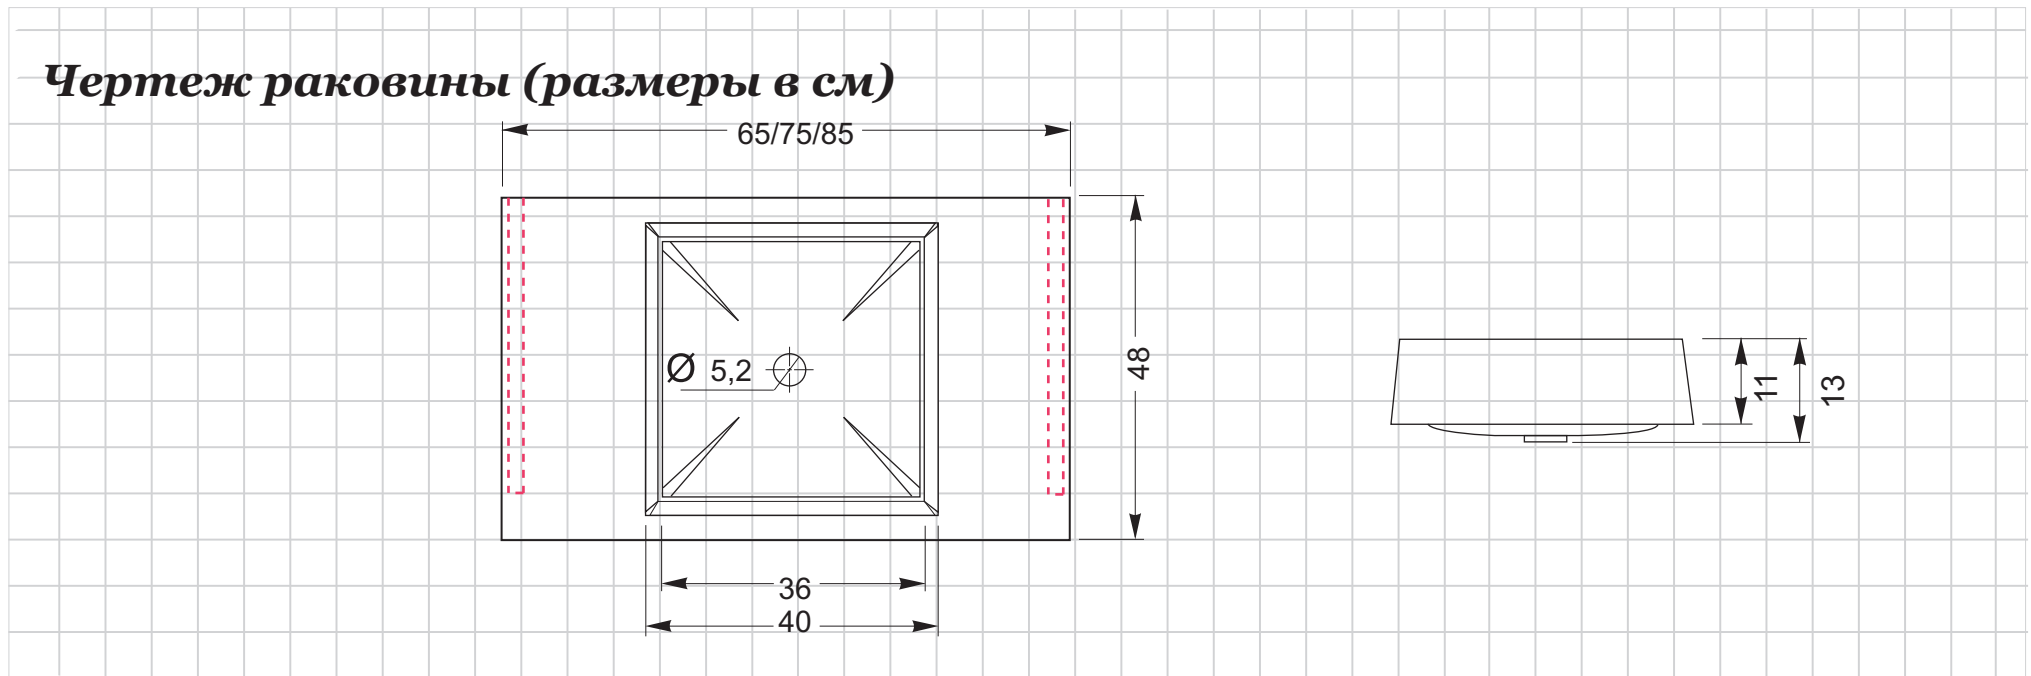

Раковина F. (Вес изделия 7 кг)

Размеры могут варьироваться в пределах 0.7см

Дополнительная комплектация:

- Устанавливается на мебель, на столешницу, столешница устанавливается на 2 кронштейна 40 см.
- Выпуск сифон + автопробка к раковине без переливного отверстия.