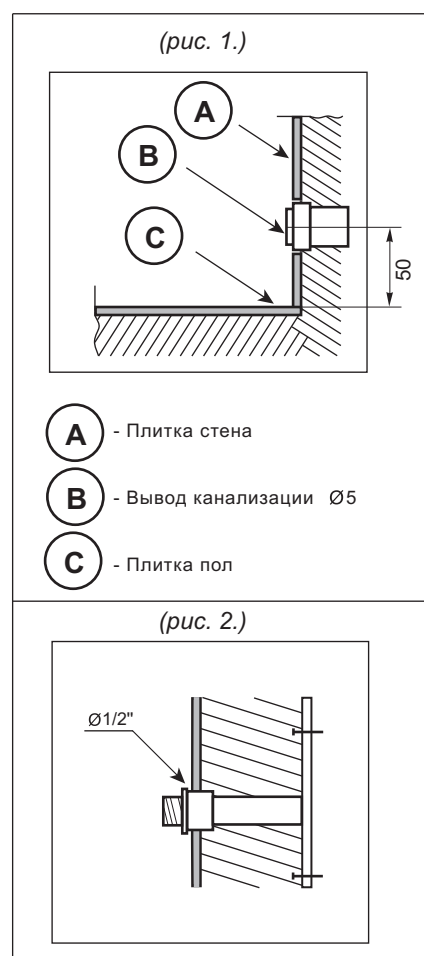

## ТЕХНИЧЕСКОЕ ЗАДАНИЕ

на подключение холодной/горячей воды и канализации  
Чаша + столешница А+F.

Вывод канализации (рис 1.)

Вывод фитингов горячей и холодной воды из стены в уровень с кафельной плиткой (Ø1/2" наружная резьба) (рис. 2.)

### ПРИМЕЧАНИЕ:

В технических шкафах обязательно наличие запорных вентелей и промывочных фильтров!

**ВНИМАНИЕ!**  
Установка производится на предварительно подготовленное место, где отделка стен, полов и потолков завершена. Помещение для сборки и установки изделий необходимо очистить от строительного мусора и пыли.

### Чертеж раковины (размеры в см)

Размеры могут варьироваться в пределах 0.5 см.

Дополнительная комплектация:

- Устанавливается на мебель, на столешницу, столешница устанавливается на 2 кронштейна 40 см.
- Выпуск сифон + автопробка к раковине без переливного отверстия.