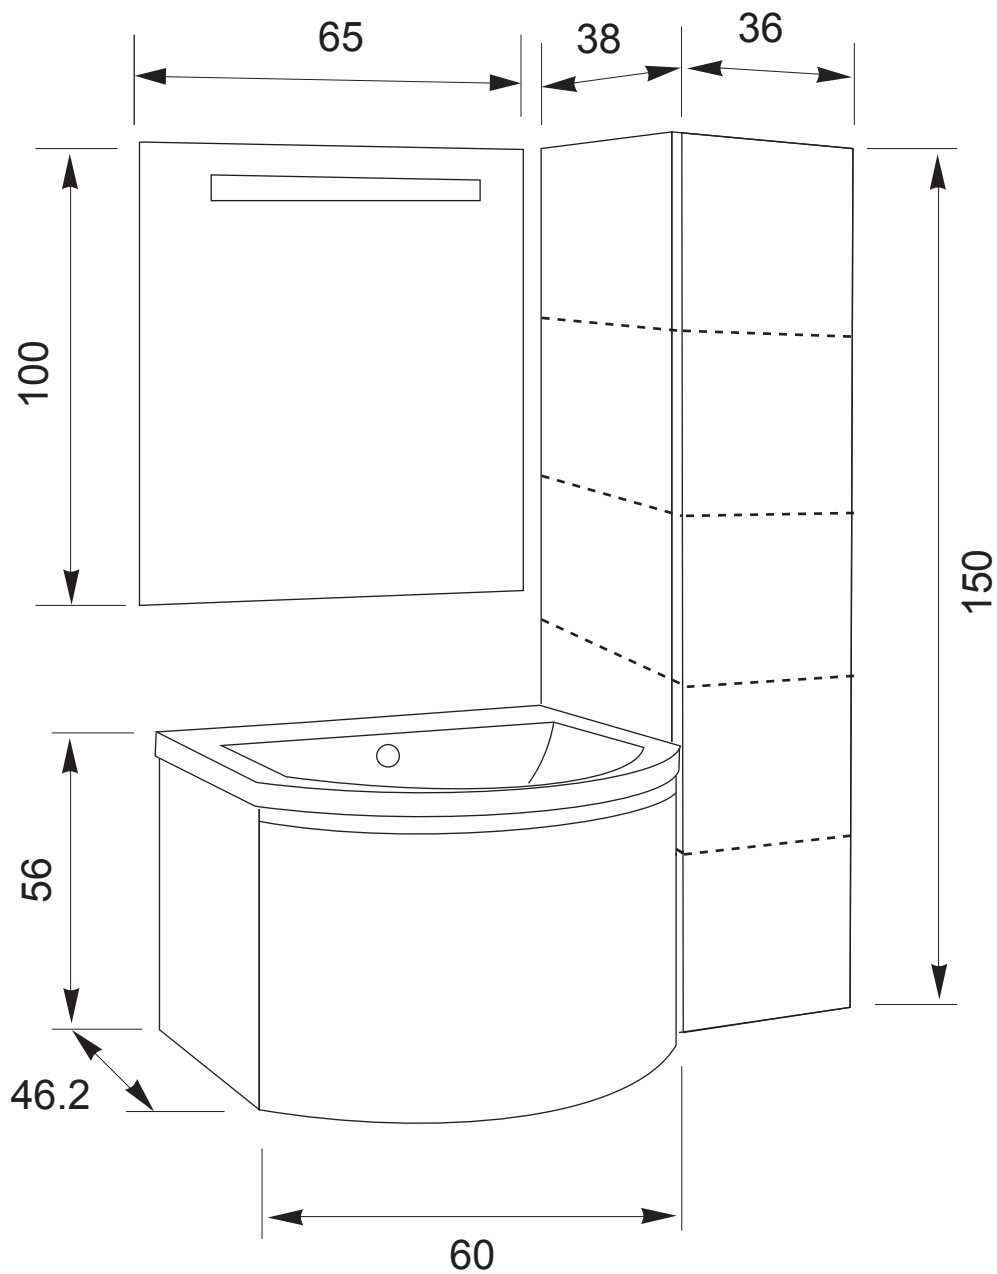

тел: +7 (499) 391-00-90 e-mail: info@cs-retail.ru

Раковины • Ванны с гидромассажем • Унитазы, биде • Душевые поддоны • Зеркала

Мебель Римини 60.

Размеры могут варьироваться в пределах 0.5см