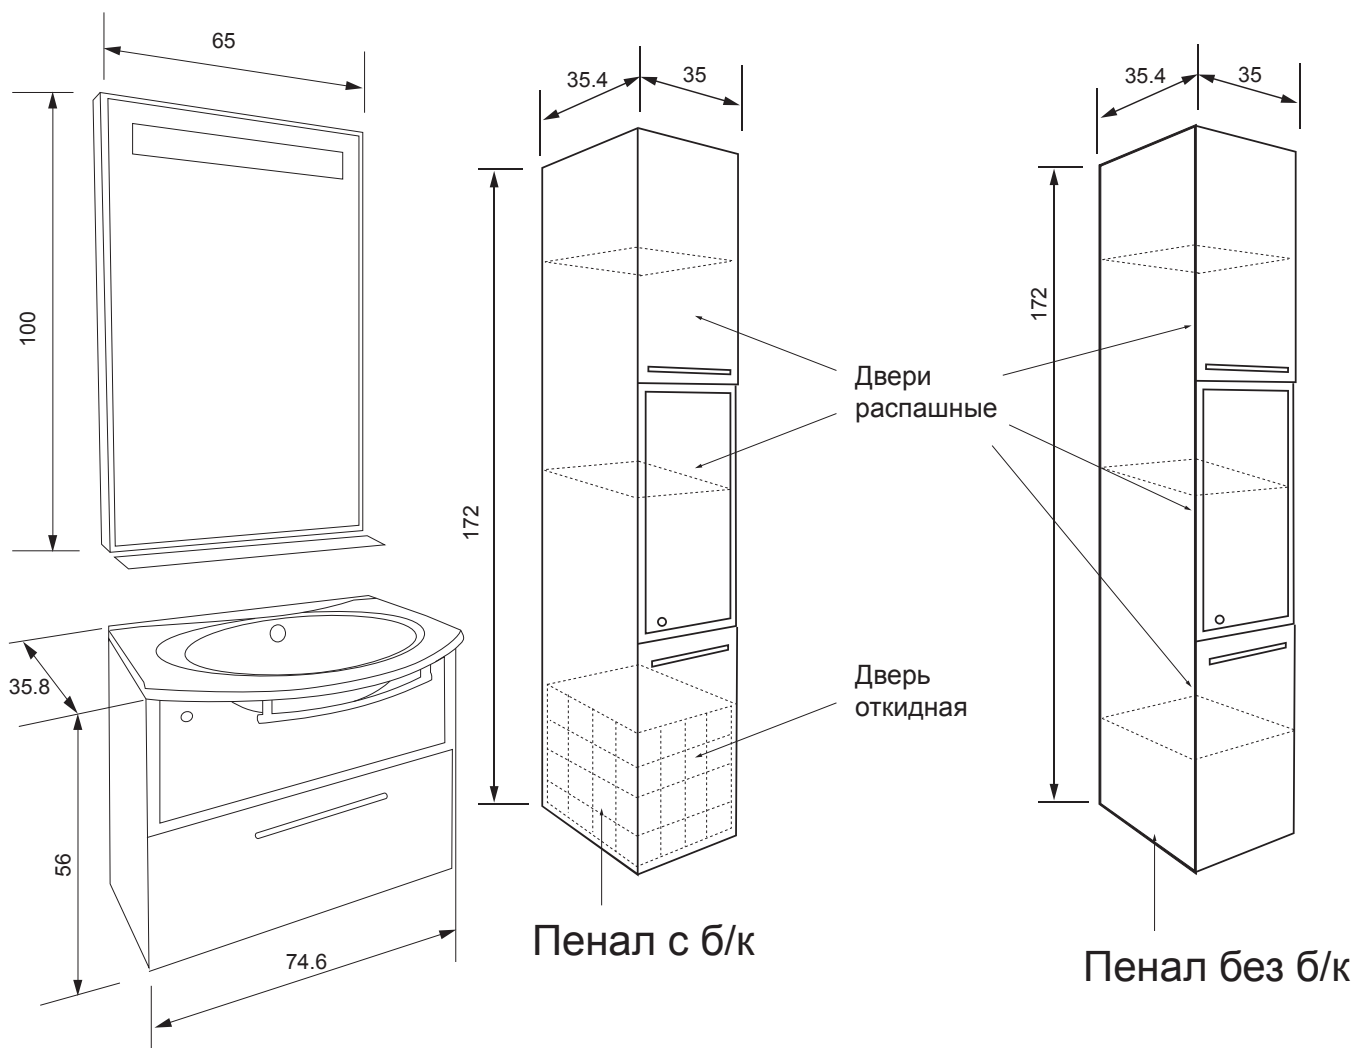

тел: +7 (499) 391-00-90 e-mail: info@cs-retail.ru

Раковины • Ванны с гидромассажем • Унитазы, биде • Душевые поддоны • Зеркала

Мебель Техно 75. Вывод воды в стену

Размеры могут варьироваться в пределах 0.5см