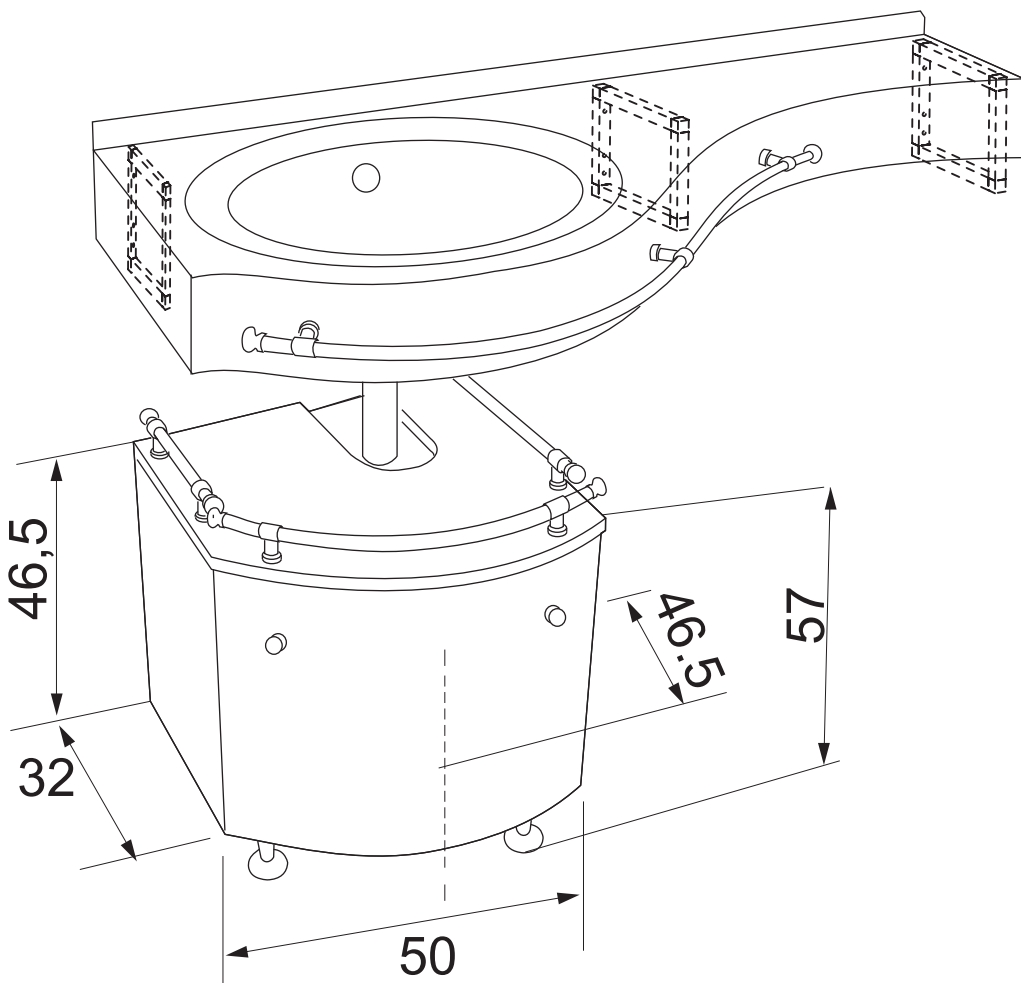

тел: +7 (499) 391-00-90 e-mail: info@cs-retail.ru

Раковины • Ванны с гидромассажем • Унитазы, биде • Душевые поддоны • Зеркала

Мебель Фокус 135 напольная

Размеры могут варьироваться в пределах 0.5см