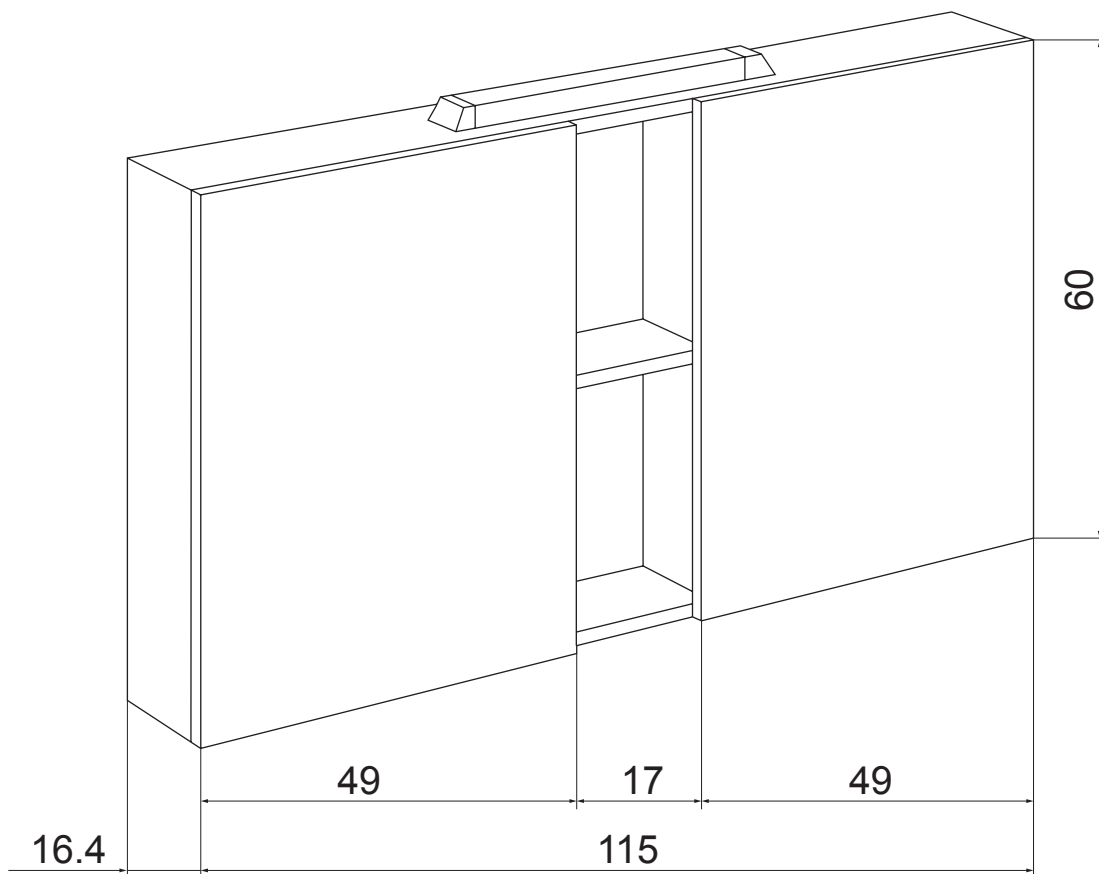

г. Переславль - Залесский, ул. Свободы, 103 тел: 8 800 3333 013 e-mail: service@color-style.ru

Раковины • Ванны с гидромассажем • Унитазы, биде • Душевые поддоны • Зеркала

Зеркальный шкаф ЭРГОНОМИКА

Размеры мебели могут варьироваться в пределах 0.5см