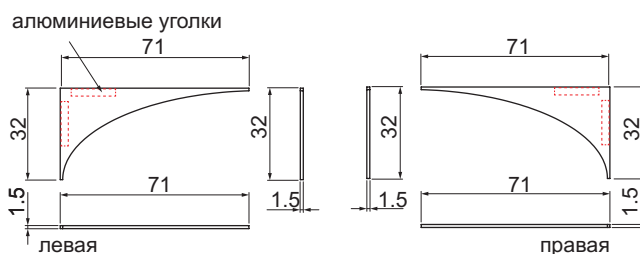

### ТЕХНИЧЕСКОЕ ЗАДАНИЕ на ванну МариVanna и полочки для ванны МариVanna

(объем - 290 л)  
вес ванны пустой - 108.55кг  
вес полочек 4.55кг  
Выпуск воды в пол и в стену

Выпуск воды **В СТЕНУ**. Вариант слева  
ВИД СЗАДИ

#### ВНИМАНИЕ!

- На ванну Мариванна устанавливается слив-перелив McAlpine 100см

Размеры могут варьироваться в пределах 0.7см