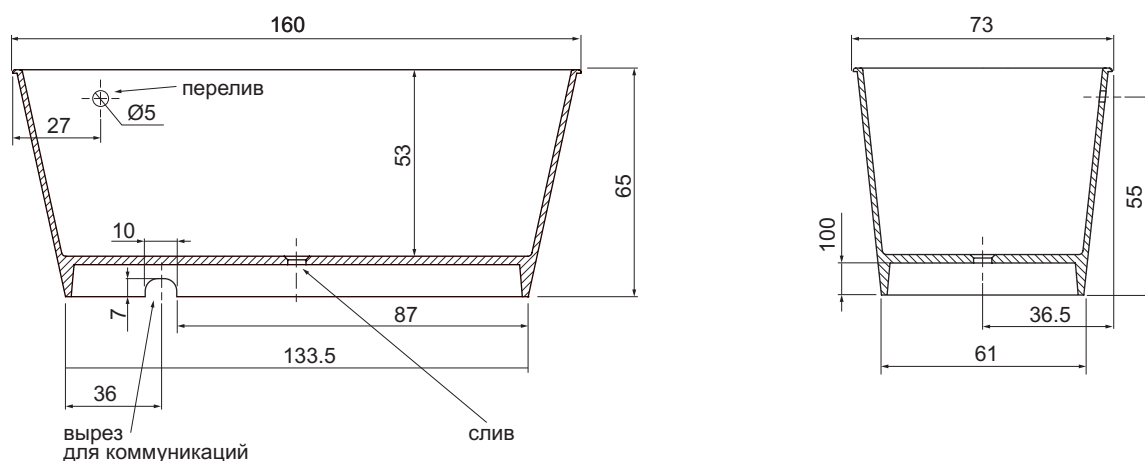

### ТЕХНИЧЕСКОЕ ЗАДАНИЕ на ванну МариVanna и полочки для ванны МариVanna

(объем - 290 л)  
вес ванны пустой - 108.55кг  
вес полочек 4.55кг  
Выпуск воды в пол и в стену

Выпуск воды **В СТЕНУ**. Вариант слева  
ВИД СЗАДИ

#### ВНИМАНИЕ!

- На ванну Мариванна устанавливается слив-перелив McAlpine 100см

Размеры могут варьироваться в пределах 0.7см