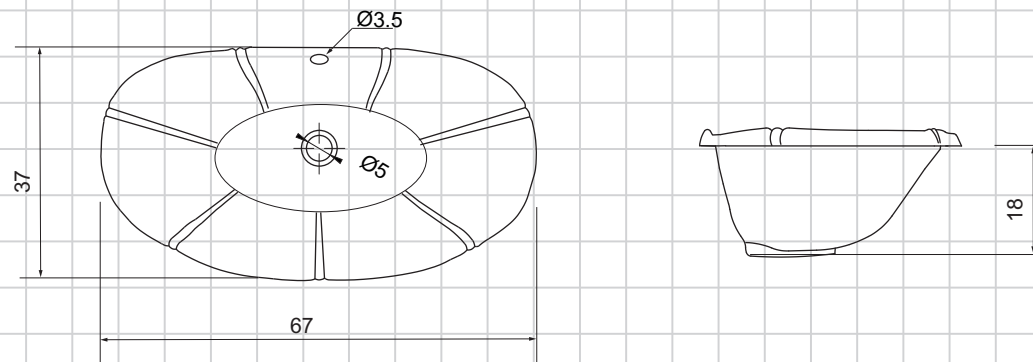

Размеры могут варьироваться в пределах 0.7см

Дополнительная комплектация:

- Устанавливается на столешницу.
- Выпуск сифон + автопробка круглая SI022.