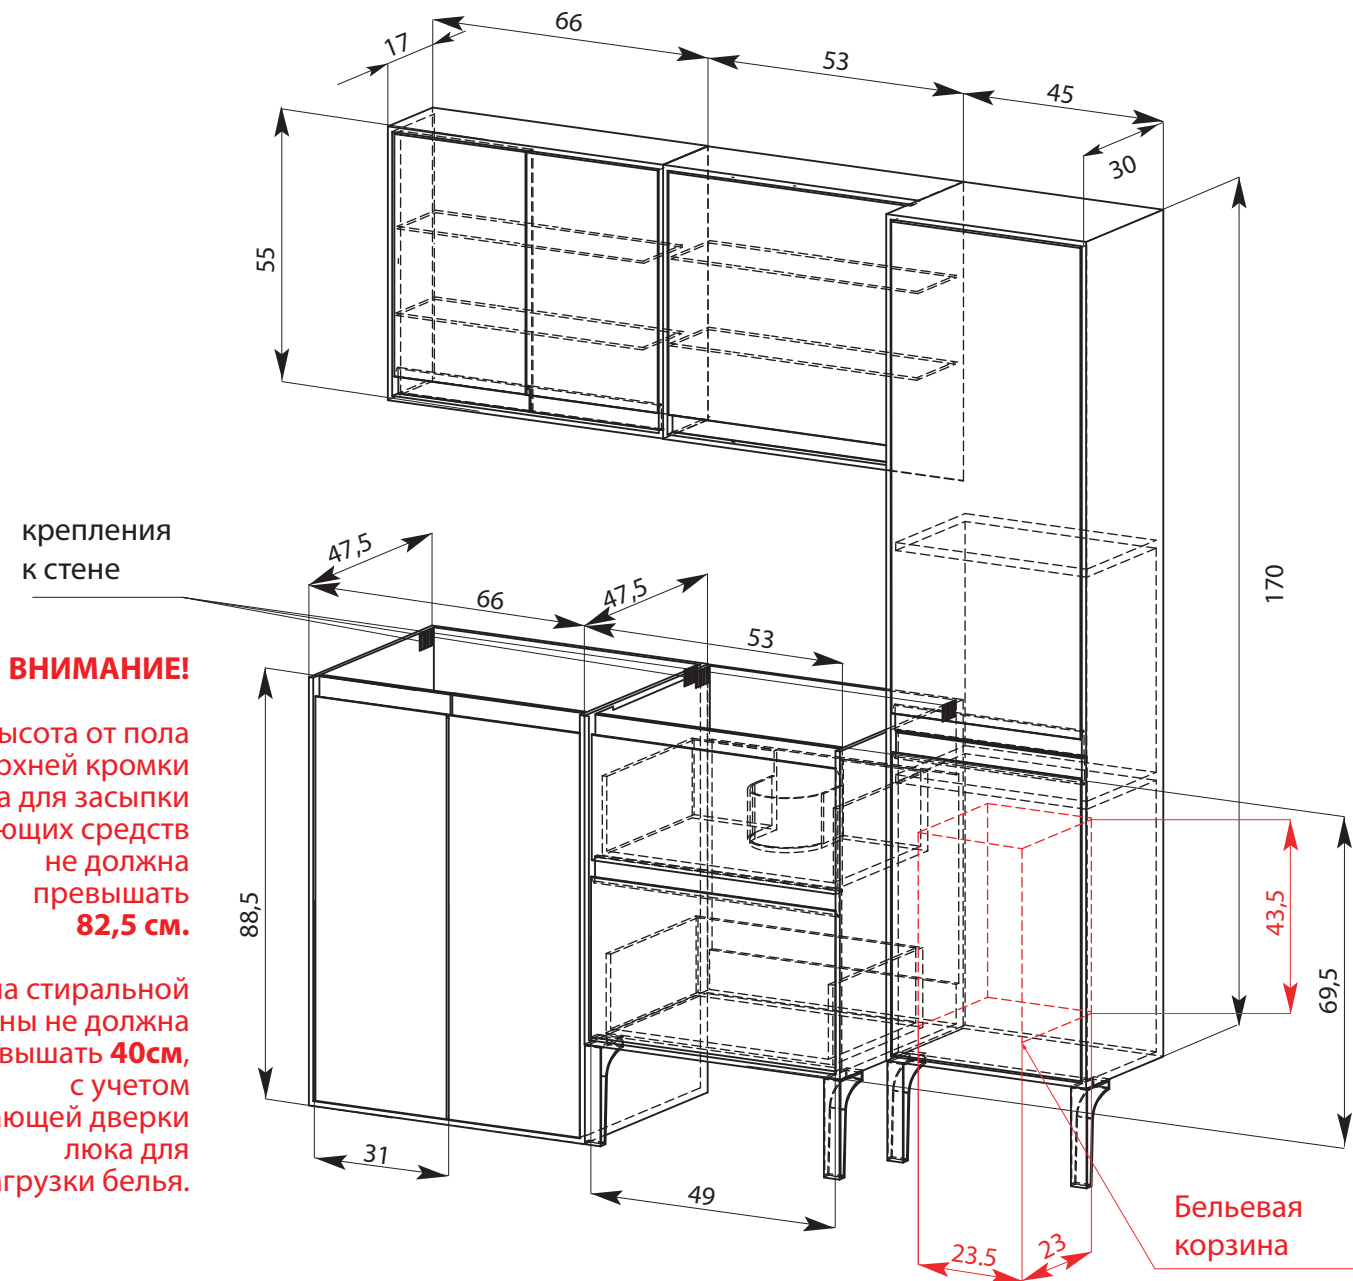

тел: +7 (499) 391-00-90 e-mail: info@cs-retail.ru

Раковины • Ванны с гидромассажем • Унитазы, биде • Душевые поддоны • Зеркала

Мебель Элемент прав. с бельевой корзиной.

ВНИМАНИЕ!

- 1) Высота от пола до верхней кромки лотка для засыпки моющих средств не должна превышать **82,5 см.**
- 2) Глубина стиральной машины не должна превышать **40 см,** с учетом выпирающей дверки люка для загрузки белья.

Размеры могут варьироваться в пределах 0.5см