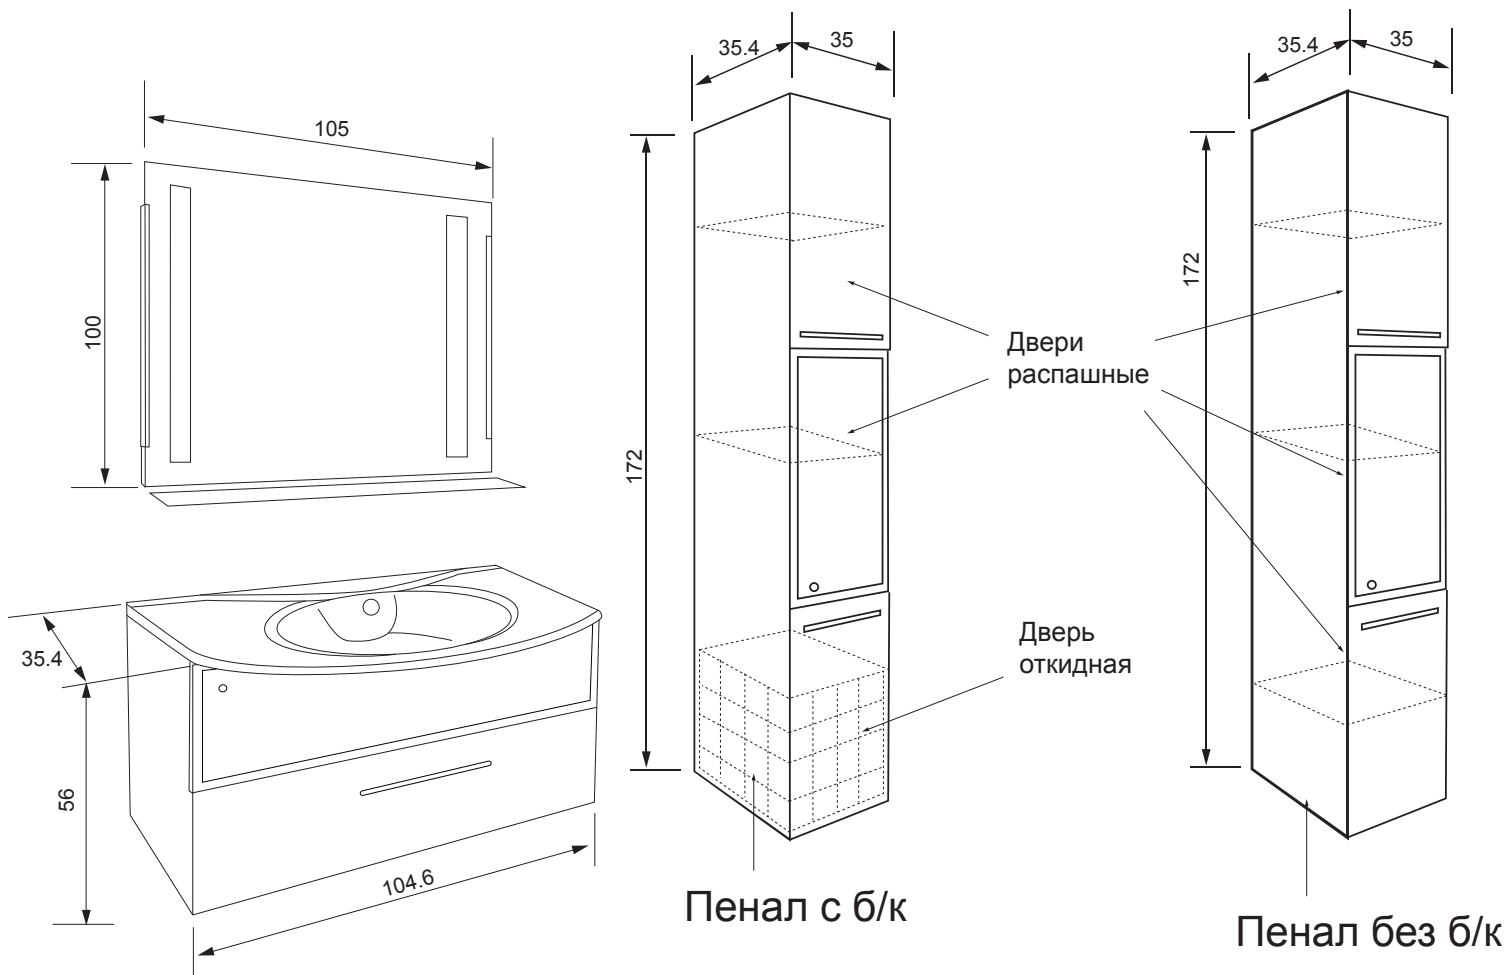

### Мебель Техно 105. Вывод воды в стену

Размеры могут варьироваться в пределах 0.5см