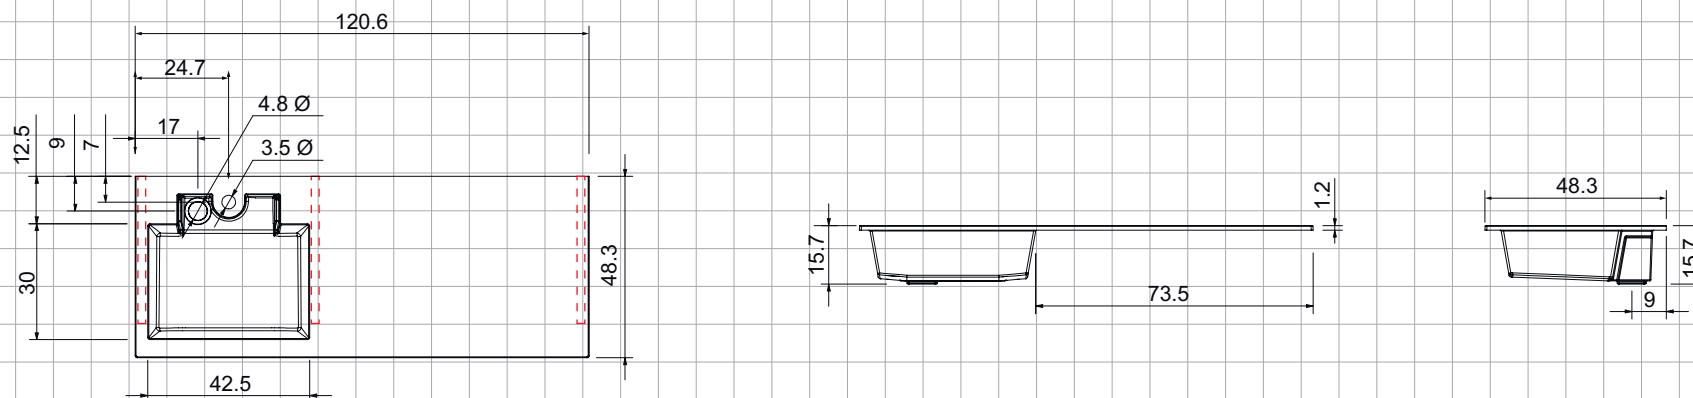

Чертеж раковины (размеры в см)

Размеры могут варьироваться в пределах 0.5см

Дополнительная комплектация:

- Устанавливается на мебель, на 3 кронштейна 40 см.
- Выпуск сифон + автопробка.

ТЕХНИЧЕСКОЕ ЗАДАНИЕ

на подключение холодной/горячей воды и канализации
Раковина Формула 120 левая (вес раковины 23,70 кг.)

Создано/Изменено:
23.07.19г.

Вывод канализации (рис 1.)

Вывод фитингов горячей и холодной воды из стены в уровень с кафельной плиткой(Ø1/2" наружная резьба) (рис. 2.)