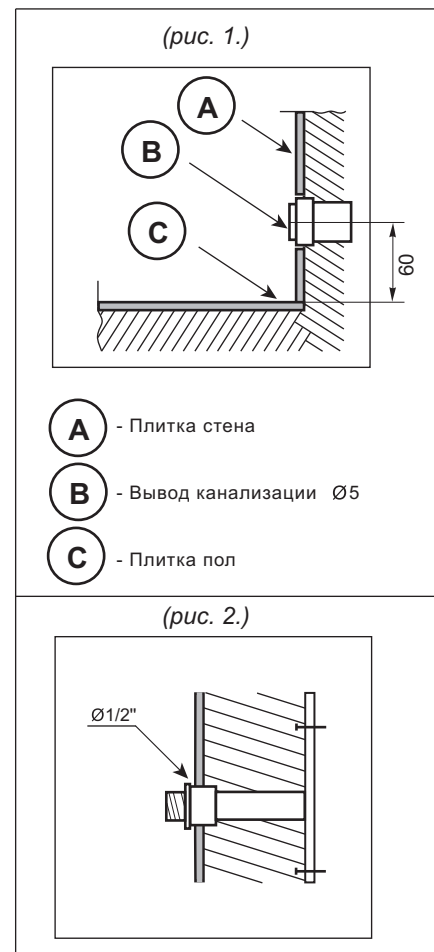

Чертеж раковины (размеры в см)

Размеры могут варьироваться в пределах 0.5см

Дополнительная комплектация:

- Устанавливается на мебель, на 3 кронштейна 40 см.
- Выпуск сифон + автопробка.

ТЕХНИЧЕСКОЕ ЗАДАНИЕ

на подключение холодной/горячей воды и канализации
Раковина Формула 120 левая (вес раковины 23,70 кг.)

Создано/Изменено:
23.07.19г.

Вывод канализации (рис 1.)

Вывод фитингов горячей и холодной воды из стены в уровень с кафельной плиткой(Ø1/2" наружная резьба) (рис. 2.)