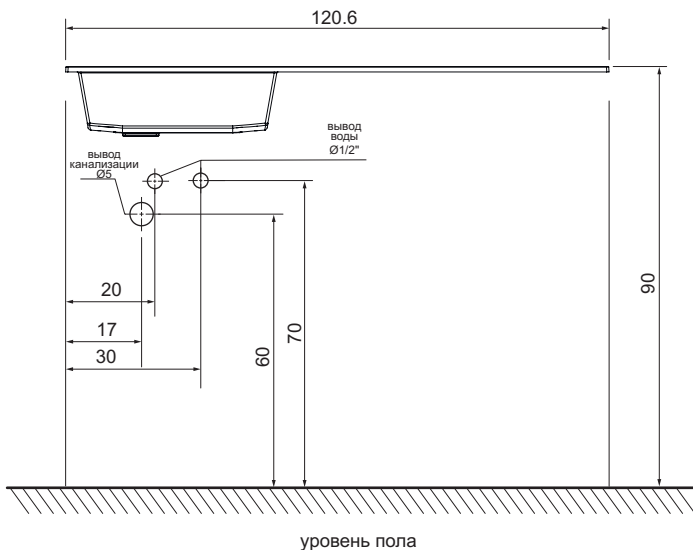

Чертеж раковины (размеры в см)

Размеры могут варьироваться в пределах 0.5см

Дополнительная комплектация:

- Устанавливается на мебель, на 3 кронштейна 40 см.
- Выпуск сифон + автопробка.

ТЕХНИЧЕСКОЕ ЗАДАНИЕ

на подключение холодной/горячей воды и канализации
Раковина Формула 120 левая (вес раковины 23,70 кг.)

Создано/Изменено:
23.07.19г.

Вывод канализации (рис 1.)

Вывод фитингов горячей и холодной воды из стены в уровень с кафельной плиткой(Ø1/2" наружная резьба) (рис. 2.)