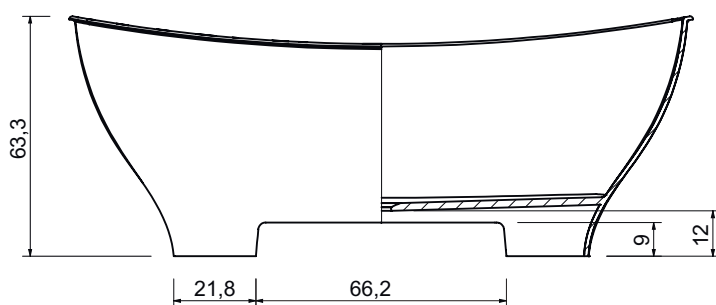

(объем - 280л.)
вес ванны пустой - 77.75кг.
Выпуск воды в пол, стену.

Создано/Изменено:
25.01.19г.

Размеры могут варьироваться в пределах 0.5см

Дополнительная комплектация:

- Слив-перелив (на выбор):
 - Хром-пластик 100 см SAS/VEGA (Франция/Германия);
 - Латунь 100 см (Китай).
- Макс. количество отверстий под смеситель: 0
- Возможность обреза ванны: Отсутствует.
- Ручки в борт ванны.