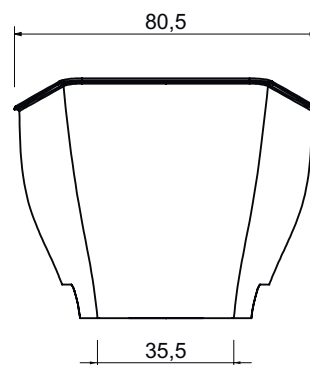

(объем - 280л.)
вес ванны пустой - 77.75кг.
Выпуск воды в пол, стену.

Создано/Изменено:
25.01.19г.

Размеры могут варьироваться в пределах 0.5см

Дополнительная комплектация:

- Слив-перелив (на выбор):
 - Хром-пластик 100 см SAS/VEGA (Франция/Германия);
 - Латунь 100 см (Китай).
- Макс. количество отверстий под смеситель: 0
- Возможность обреза ванны: Отсутствует.
- Ручки в борт ванны.