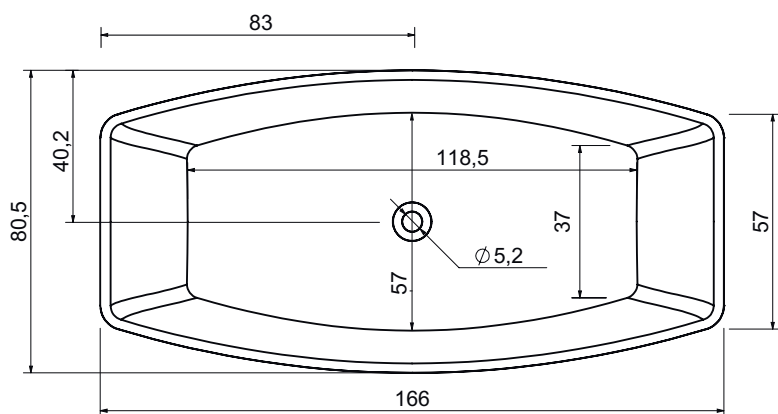

(объем - 280л.)
вес ванны пустой - 77.75кг.
Выпуск воды в пол, стену.

Создано/Изменено:
25.01.19г.

Размеры могут варьироваться в пределах 0.5см

Дополнительная комплектация:

- Слив-перелив (на выбор):
 - Хром-пластик 100 см SAS/VEGA (Франция/Германия);
 - Латунь 100 см (Китай).
- Макс. количество отверстий под смеситель: 0
- Возможность обреза ванны: Отсутствует.
- Ручки в борт ванны.