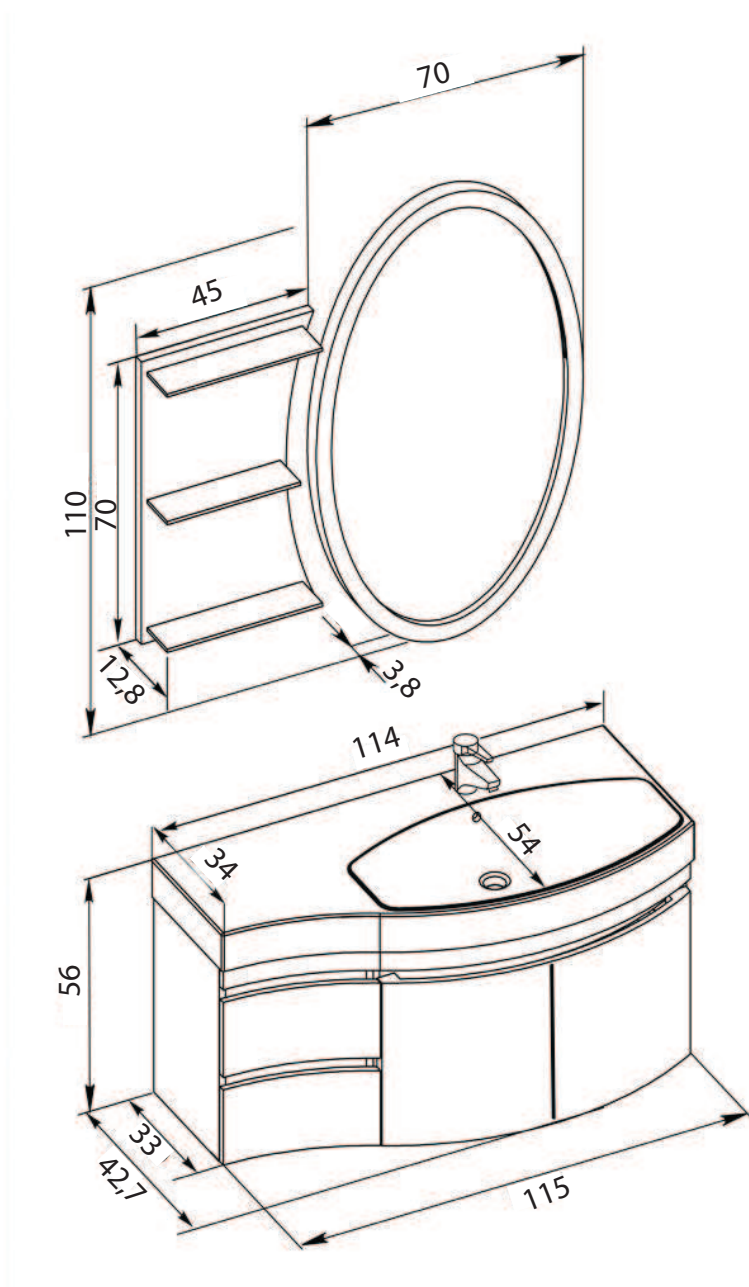

тел: +7 (499) 391-00-90 e-mail: info@cs-retail.ru

Раковины • Ванны с гидромассажем • Унитазы, биде • Душевые поддоны • Зеркала

Мебель Опера 115 с распашными дверцами.

Размеры могут варьироваться в пределах 0.5см