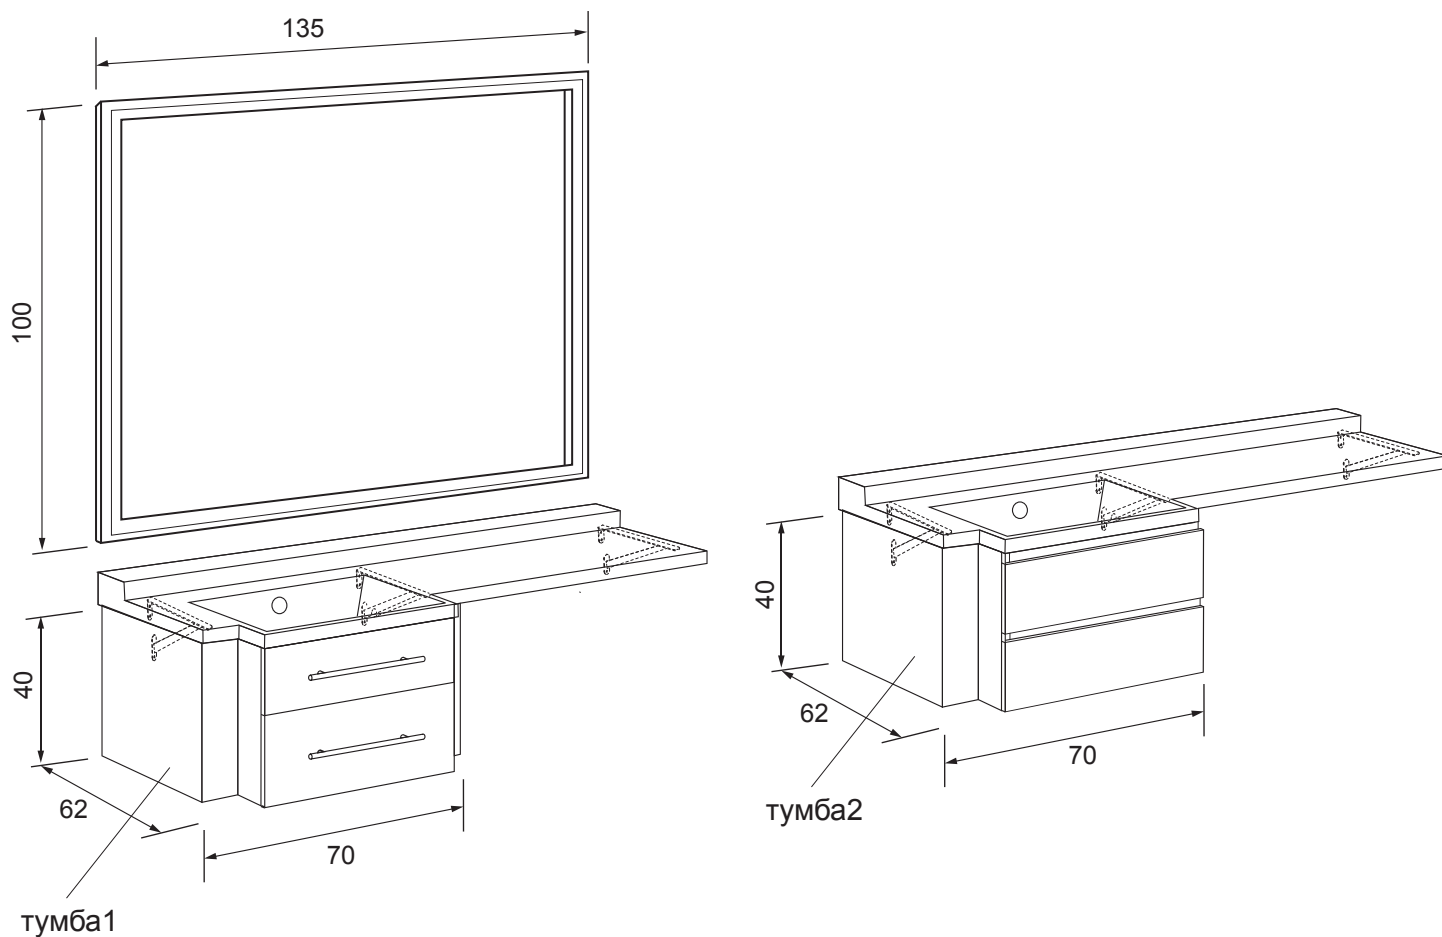

тел: +7 (499) 391-00-90 e-mail: info@cs-retail.ru

Раковины • Ванны с гидромассажем • Унитазы, биде • Душевые поддоны • Зеркала

Мебель Спарта 135.

Раковина устанавливается на 2 кронштейна эмаль белая 30 см. и 1 кронштейн 40 см.

Размеры могут варьироваться в пределах 0.5см