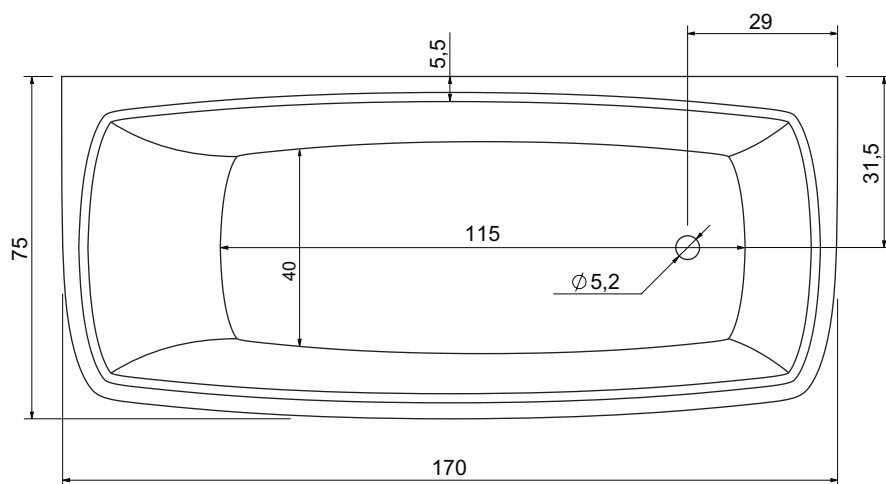

ТЕХНИЧЕСКОЕ ЗАДАНИЕ на ванну Разум 170.

(объем - 250 л.)
вес ванны пустой - 92,40 кг.
Выпуск воды в пол, стену.

Создано/Изменено:
08.02.19г.

Размеры могут варьироваться в пределах 0.5см

Дополнительная комплектация:

- Макс. количество отверстий под смеситель: 2
- Ручки в борт ванны.