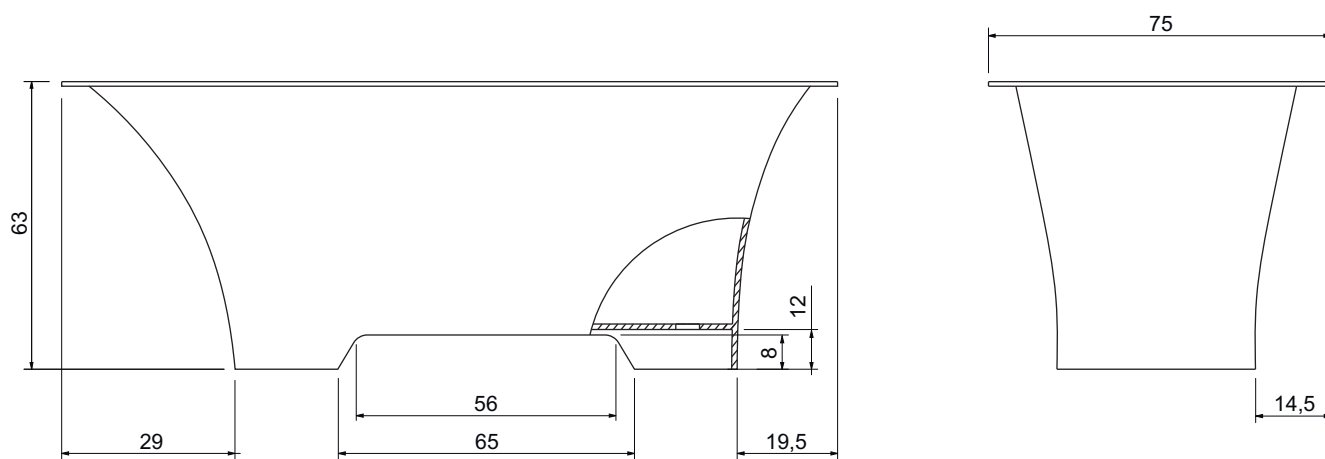

ТЕХНИЧЕСКОЕ ЗАДАНИЕ на ванну Разум 170.

(объем - 250 л.)
вес ванны пустой - 92,40 кг.
Выпуск воды в пол, стену.

Создано/Изменено:
08.02.19г.

Размеры могут варьироваться в пределах 0.5см

Дополнительная комплектация:

- Макс. количество отверстий под смеситель: 2
- Ручки в борт ванны.