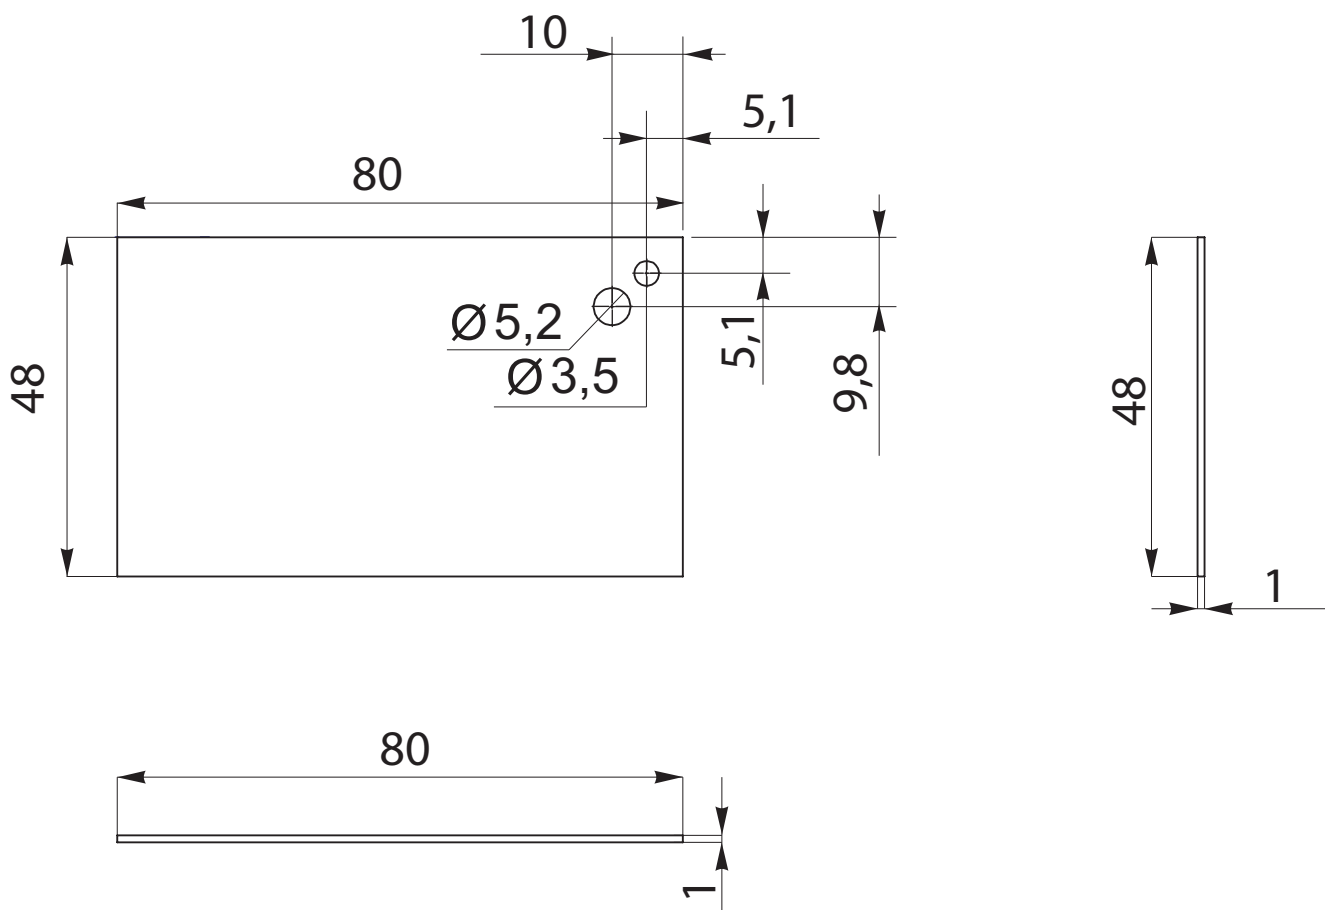

Столешница Душа правая.

Размеры могут варьироваться в пределах 0.7см