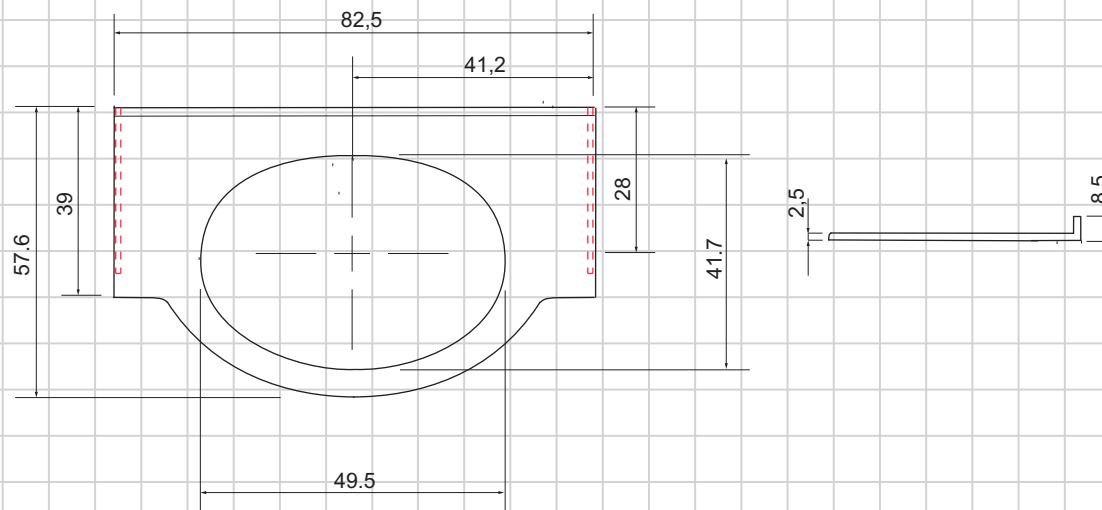

### Чертеж раковины (размеры в см)

Размеры могут варьироваться в пределах 0.7см

**Дополнительная комплектация:**

- Устанавливается на мебель, на 2 кронштейна 35см