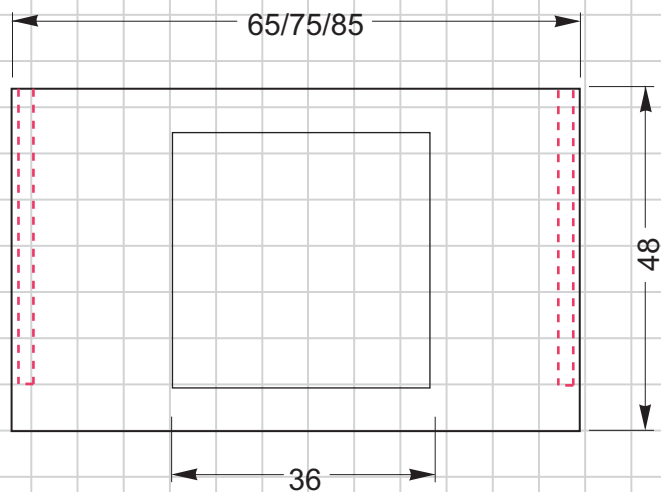

Дополнительная комплектация:

- Устанавливается на мебель, на 2 кронштейна 40 см.
- Выпуск сифон + автопробка к раковине без переливного отверстия.