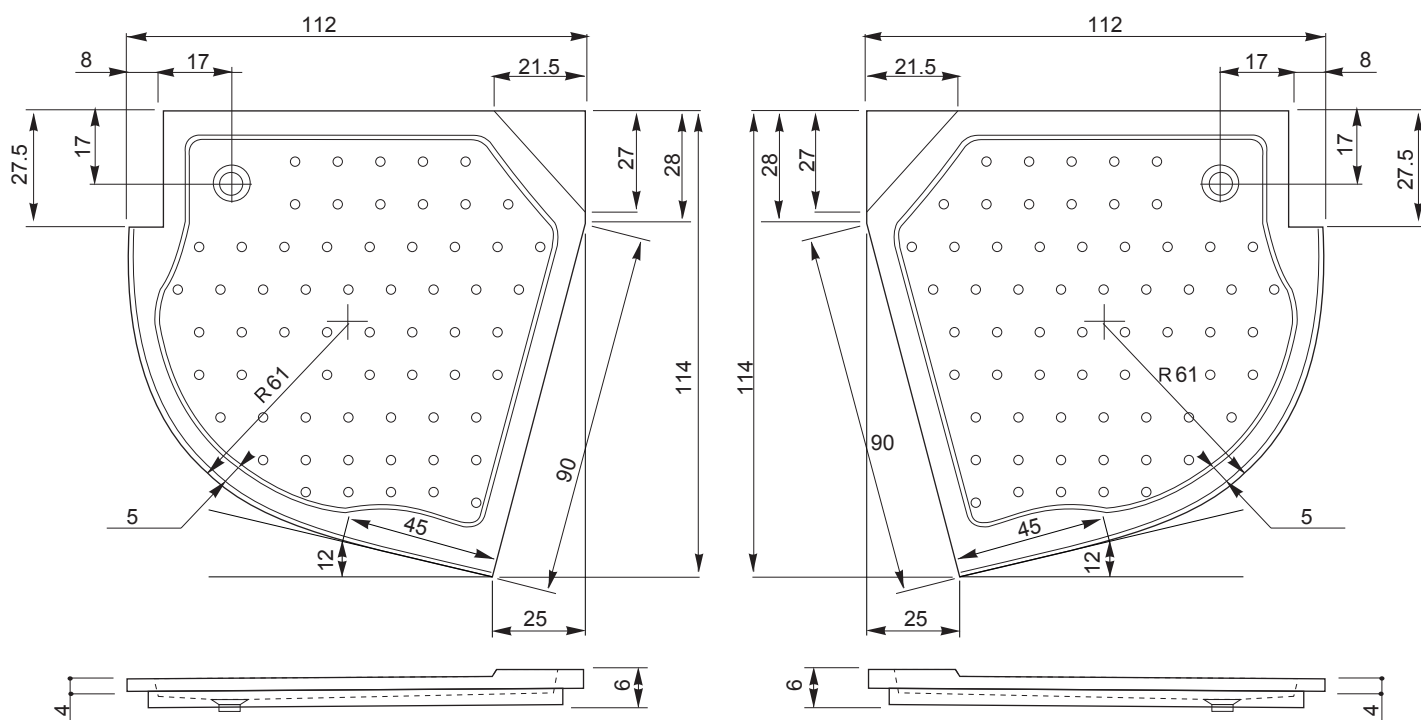

Вес изделия: 52кг
Выпуск воды в пол.

Ибис левый

Ибис правый

Между полом и экраном рекомендуется выставить зазор для вентиляции от 0,5 см до 1 см.

✂ -----

№ _____ ТЕХНИЧЕСКОЕ ЗАДАНИЕ

Модель: поддон Ибис(прав. лев.).