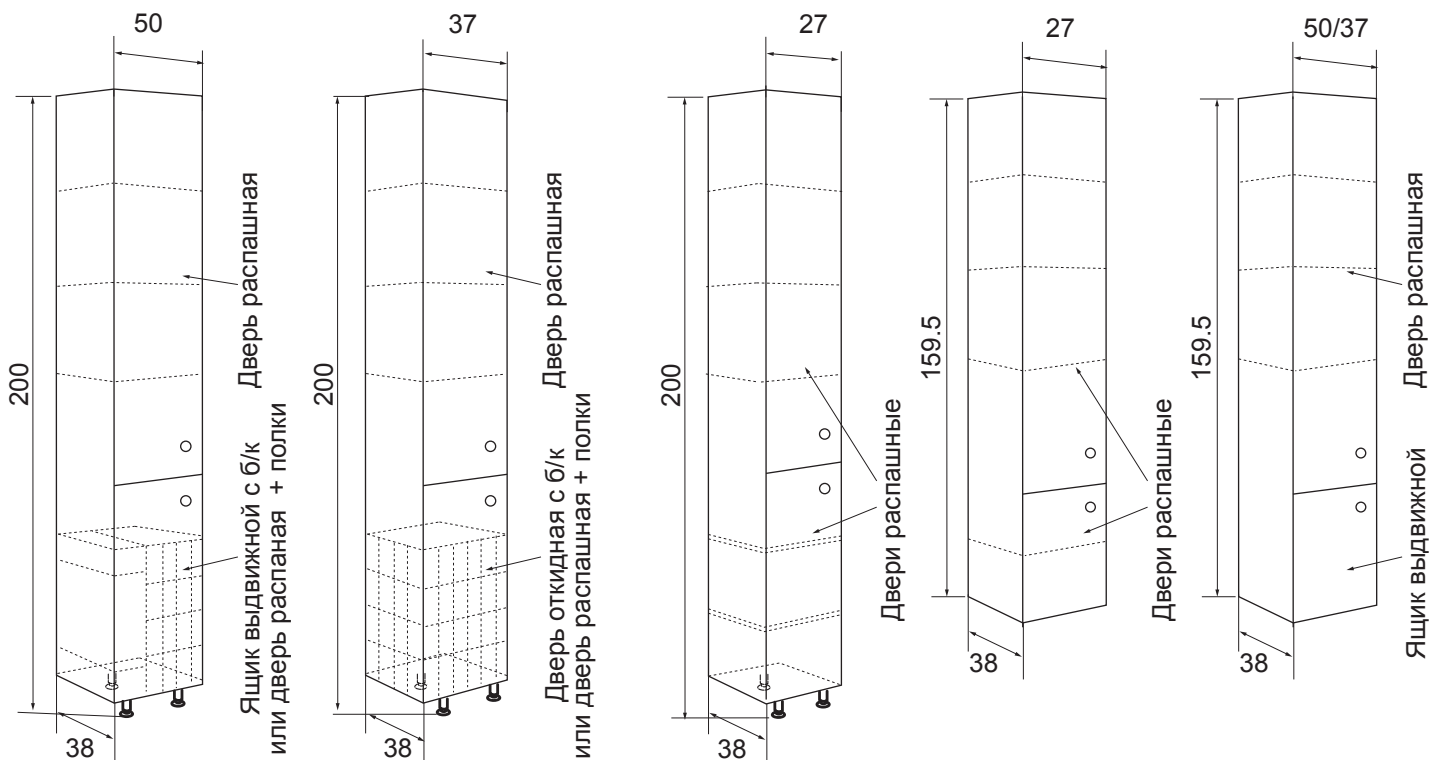

тел: +7 (499) 391-00-90 e-mail: info@cs-retail.ru

Раковины • Ванны с гидромассажем • Унитазы, биде • Душевые поддоны • Зеркала

Пеналы Фокус

Размеры могут варьироваться в пределах 0.5см