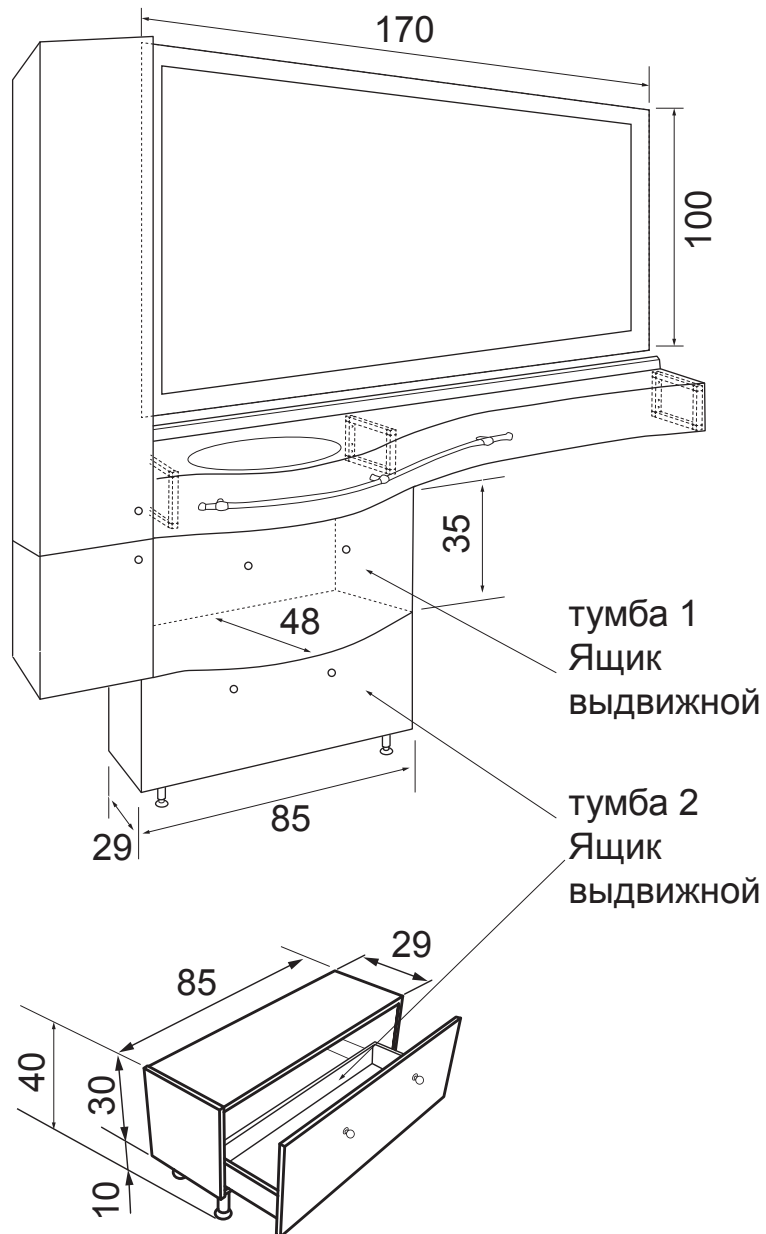

тел: +7 (499) 391-00-90 e-mail: info@cs-retail.ru

Раковины • Ванны с гидромассажем • Унитазы, биде • Душевые поддоны • Зеркала

Мебель Фокус 170

Размеры могут варьироваться в пределах 0.5см