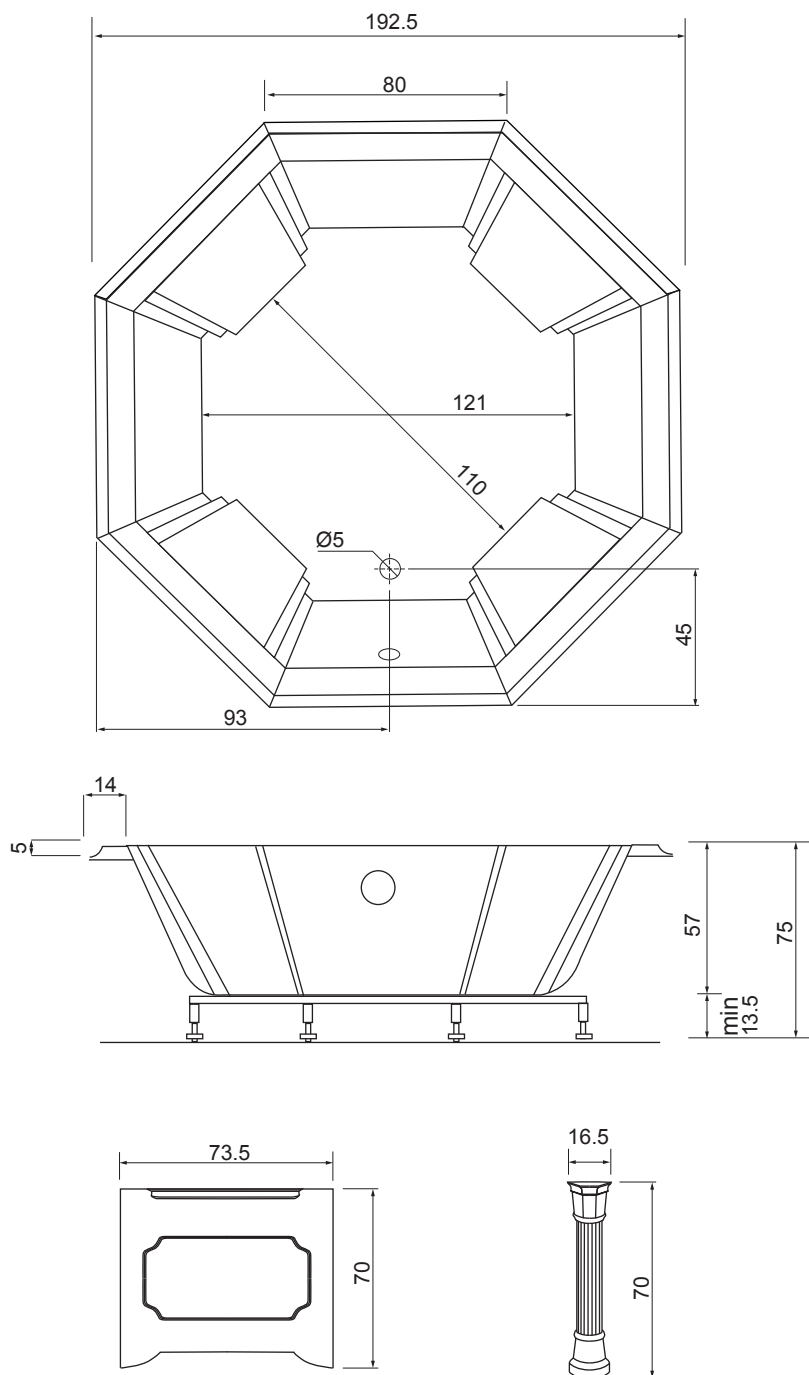

При нестандартном расположении смесителей необходимо докупить гибкую подводку

Размеры могут варьироваться в пределах 0.7см