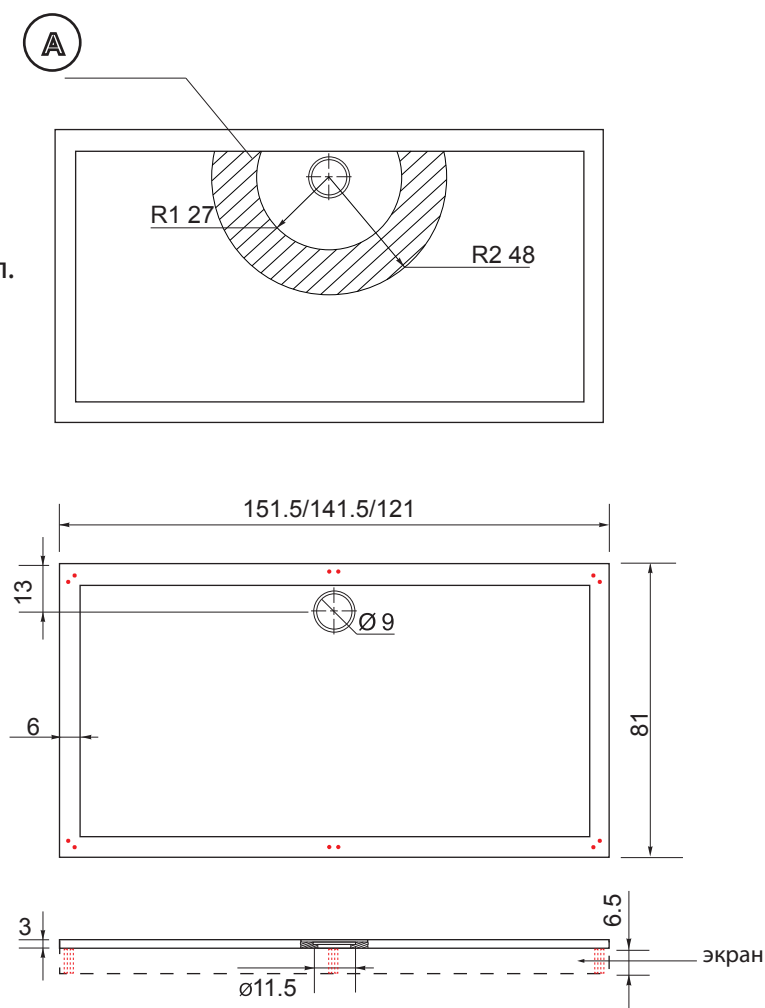

ТЕХНИЧЕСКОЕ ЗАДАНИЕ

- 1) Комплектация душевой поддон AlfaBeta 152/142/121
- 2) Комплектация душевой поддон AlfaBeta 152/142/121 + экран + ножки

Вес изделия:

120 - 37,5кг

140 - 42кг

150 - 47,5кг

Выпуск воды в пол.

A — Рекомендуемая зона вывода канализации в уровень с полом Ø50 мм

Между полом и экраном рекомендуется выставить зазор для вентиляции от 0,5 см до 1 см.

Размеры могут варьироваться в пределах 0.7см